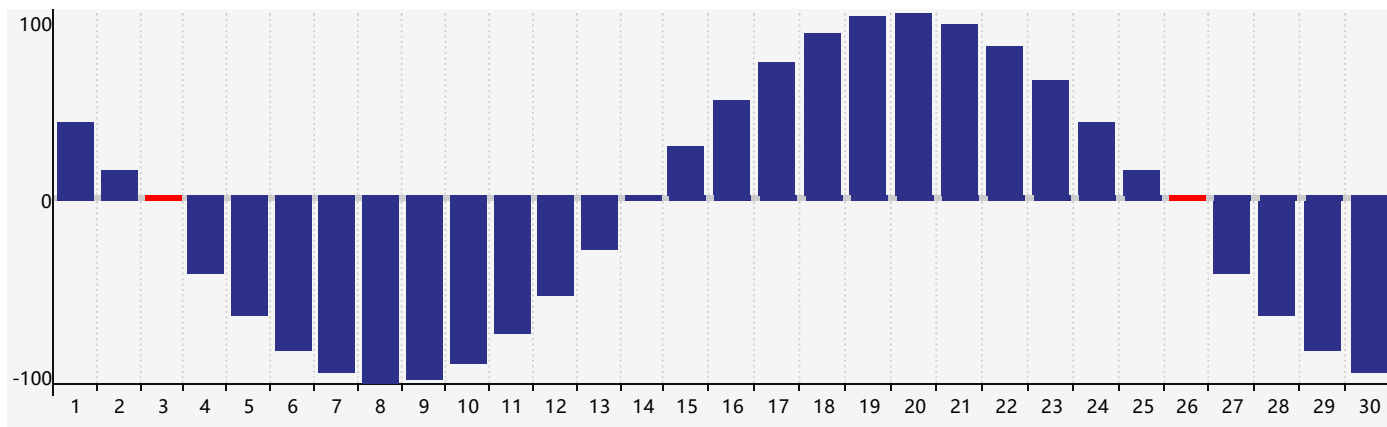

智力節律曲线图 - 2024年4月

情感節律曲线图 - 2024年4月

身體節律曲线图 - 2024年4月

公曆2024年四月 農曆甲辰年 [龍年]

星期日	星期一	星期二	星期三	星期四	星期五	星期六
廿二 31	廿三 1	廿四 2	廿五 3 身體臨界日	清明 廿六 4	廿七 5	廿八 6
廿九 7	三十 8 智力臨界日	三月 初一 9	初二 10	初三 11	初四 12	初五 13
初六 14	初七 15	初八 16	初九 17	初十 18	穀雨 十一 19	十二 20
十三 21	十四 22	十五 23	十六 24	十七 25 情感臨界日	十八 26 身體臨界日	十九 27
二十 28	廿一 29	廿二 30	廿三 1	廿四 2	廿五 3	廿六 4