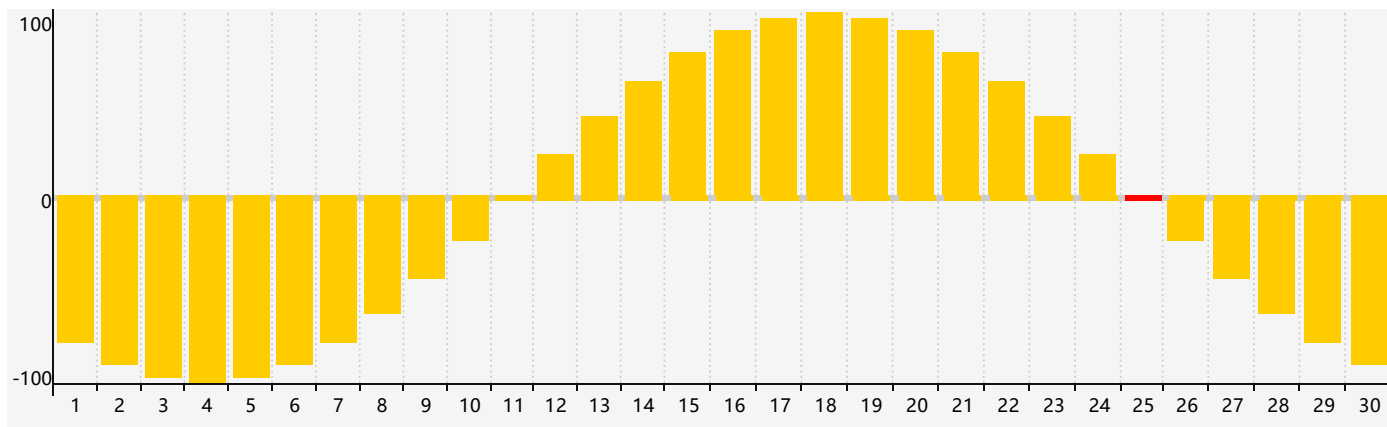

智力節律曲线图 - 2024年4月

情感節律曲线图 - 2024年4月

身體節律曲线图 - 2024年4月

公曆2024年四月 農曆甲辰年 [龍年]

星期日	星期一	星期二	星期三	星期四	星期五	星期六
廿二 31	廿三 1	廿四 2	廿五 3 身體臨界日	清明 廿六 4	廿七 5	廿八 6
廿九 7	三十 8 智力臨界日	三月 初一 9	初二 10	初三 11	初四 12	初五 13
初六 14	初七 15	初八 16	初九 17	初十 18	穀雨 十一 19	十二 20
十三 21	十四 22	十五 23	十六 24	十七 25 情感臨界日	十八 26 身體臨界日	十九 27
二十 28	廿一 29	廿二 30	廿三 1	廿四 2	廿五 3	廿六 4