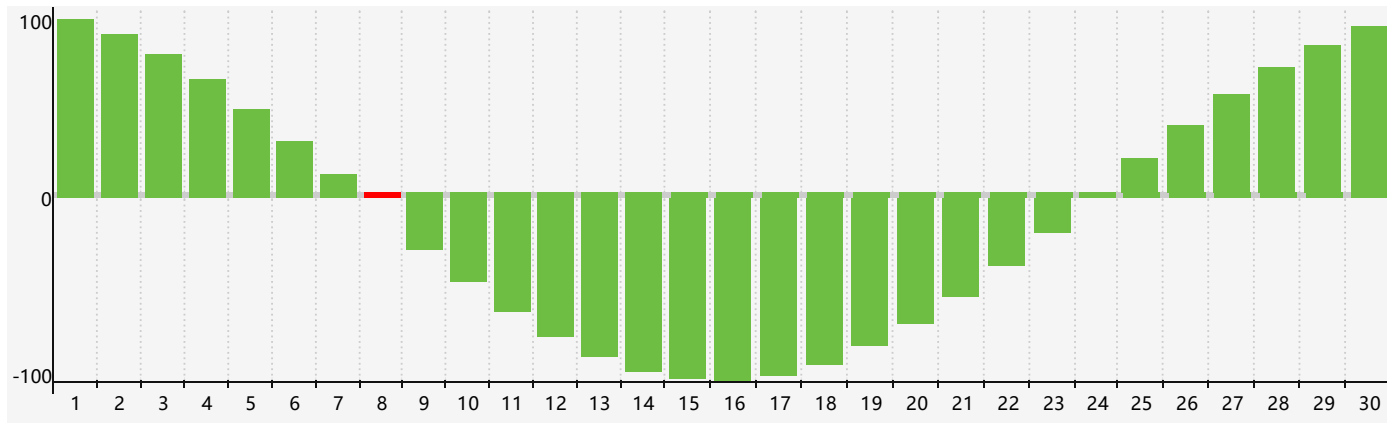

智力節律曲线图 - 2024年4月

情感節律曲线图 - 2024年4月

身體節律曲线图 - 2024年4月

公曆2024年四月 農曆甲辰年 [龍年]

星期日	星期一	星期二	星期三	星期四	星期五	星期六
廿二 31	廿三 1	廿四 2	廿五 3 身體臨界日	清明 廿六 4	廿七 5	廿八 6
廿九 7	三十 8 智力臨界日	三月 初一 9	初二 10	初三 11	初四 12	初五 13
初六 14	初七 15	初八 16	初九 17	初十 18	穀雨 十一 19	十二 20
十三 21	十四 22	十五 23	十六 24	十七 25 情感臨界日	十八 26 身體臨界日	十九 27
二十 28	廿一 29	廿二 30	廿三 1	廿四 2	廿五 3	廿六 4