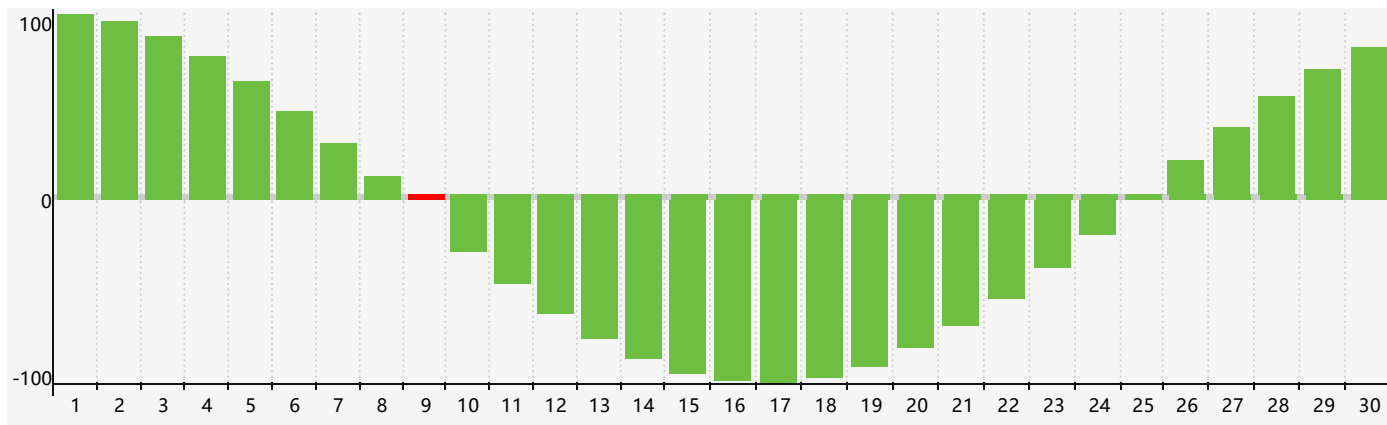

### 智力節律曲线图 - 2024年4月

### 情感節律曲线图 - 2024年4月

### 身體節律曲线图 - 2024年4月

# 公曆2024年四月 農曆甲辰年 [龍年]

星期日	星期一	星期二	星期三	星期四	星期五	星期六
廿二 31	廿三 1	廿四 2	廿五 3	清明 廿六 4	廿七 5	廿八 6
廿九 7	三十 8	三月 初一 9 <span style="border: 1px solid red; padding: 2px;">智力臨界日</span>	初二 10	初三 11	初四 12	初五 13
初六 14	初七 15	初八 16	初九 17 <span style="border: 1px solid red; padding: 2px;">身體臨界日</span>	初十 18 <span style="border: 1px solid red; padding: 2px;">情感臨界日</span>	穀雨 十一 19	十二 20
十三 21	十四 22	十五 23	十六 24	十七 25	十八 26	十九 27
二十 28	廿一 29	廿二 30	廿三 1	廿四 2	廿五 3	廿六 4