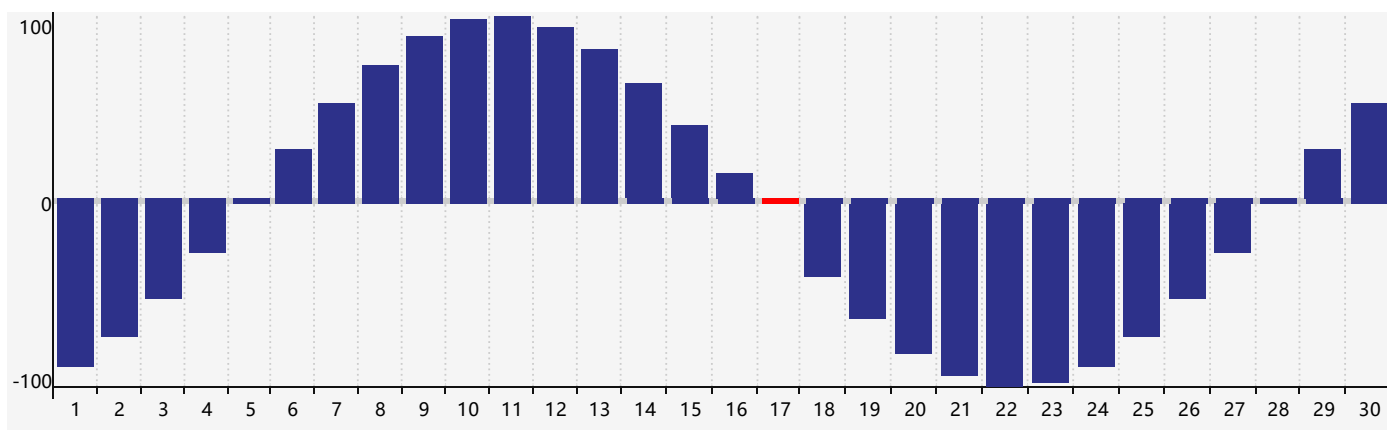

### 智力節律曲线图 - 2024年4月

### 情感節律曲线图 - 2024年4月

### 身體節律曲线图 - 2024年4月

# 公曆2024年四月 農曆甲辰年 [龍年]

星期日	星期一	星期二	星期三	星期四	星期五	星期六
廿二 31	廿三 1	廿四 2	廿五 3	清明 廿六 4	廿七 5	廿八 6
廿九 7	三十 8	三月 初一 9 <span style="border: 1px solid red; padding: 2px;">智力臨界日</span>	初二 10	初三 11	初四 12	初五 13
初六 14	初七 15	初八 16	初九 17 <span style="border: 1px solid red; padding: 2px;">身體臨界日</span>	初十 18 <span style="border: 1px solid red; padding: 2px;">情感臨界日</span>	穀雨 十一 19	十二 20
十三 21	十四 22	十五 23	十六 24	十七 25	十八 26	十九 27
二十 28	廿一 29	廿二 30	廿三 1	廿四 2	廿五 3	廿六 4