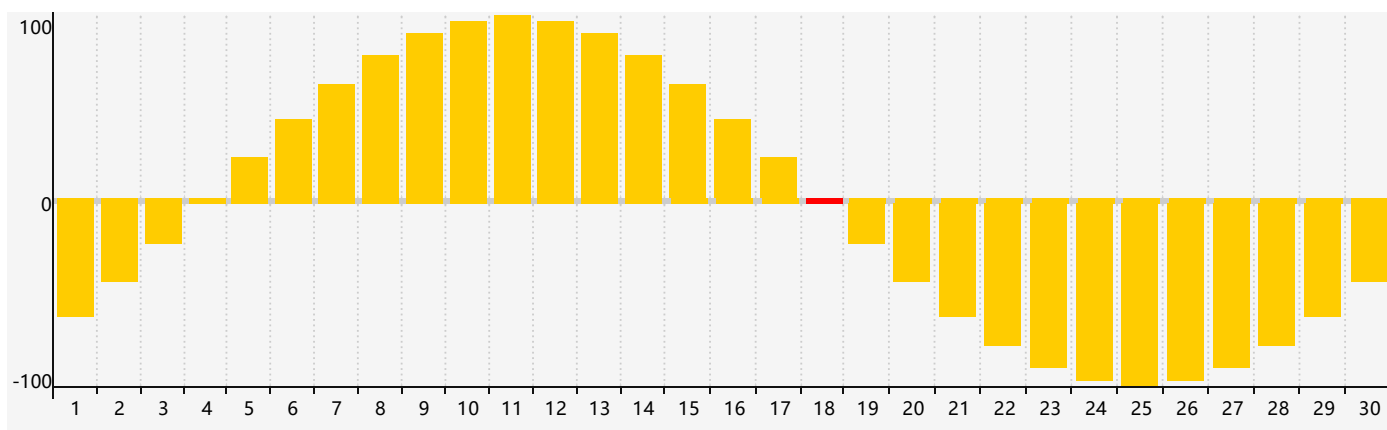

### 智力節律曲线图 - 2024年4月

### 情感節律曲线图 - 2024年4月

### 身體節律曲线图 - 2024年4月

# 公曆2024年四月 農曆甲辰年 [龍年]

星期日	星期一	星期二	星期三	星期四	星期五	星期六
廿二 31	廿三 1	廿四 2	廿五 3	清明 廿六 4	廿七 5	廿八 6
廿九 7	三十 8	三月 初一 9 <span style="border: 1px solid red; padding: 2px;">智力臨界日</span>	初二 10	初三 11	初四 12	初五 13
初六 14	初七 15	初八 16	初九 17 <span style="border: 1px solid red; padding: 2px;">身體臨界日</span>	初十 18 <span style="border: 1px solid red; padding: 2px;">情感臨界日</span>	穀雨 十一 19	十二 20
十三 21	十四 22	十五 23	十六 24	十七 25	十八 26	十九 27
二十 28	廿一 29	廿二 30	廿三 1	廿四 2	廿五 3	廿六 4