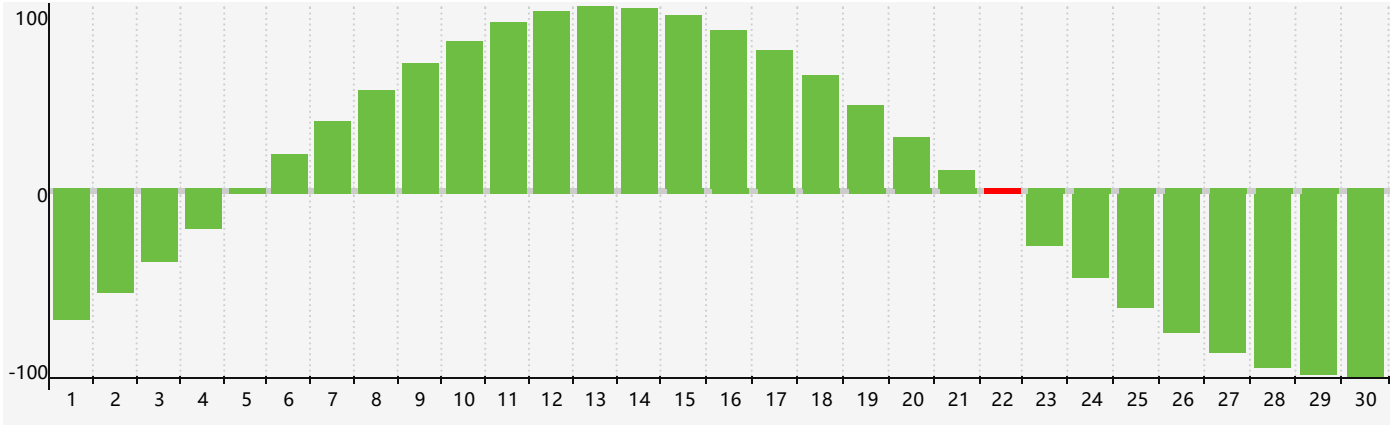

智力節律曲线图 - 2024年4月

情感節律曲线图 - 2024年4月

身體節律曲线图 - 2024年4月

公曆2024年四月 農曆甲辰年 [龍年]

星期日	星期一	星期二	星期三	星期四	星期五	星期六
廿二 31	廿三 1	廿四 2	廿五 3	清明 廿六 4	廿七 5	廿八 6
廿九 7	三十 8 身體臨界日	三月 初一 9	初二 10 情感臨界日	初三 11	初四 12	初五 13
初六 14	初七 15	初八 16	初九 17	初十 18	穀雨 十一 19	十二 20
十三 21	十四 22 智力臨界日	十五 23	十六 24	十七 25	十八 26	十九 27
二十 28	廿一 29	廿二 30	廿三 1 身體臨界日	廿四 2	廿五 3	廿六 4