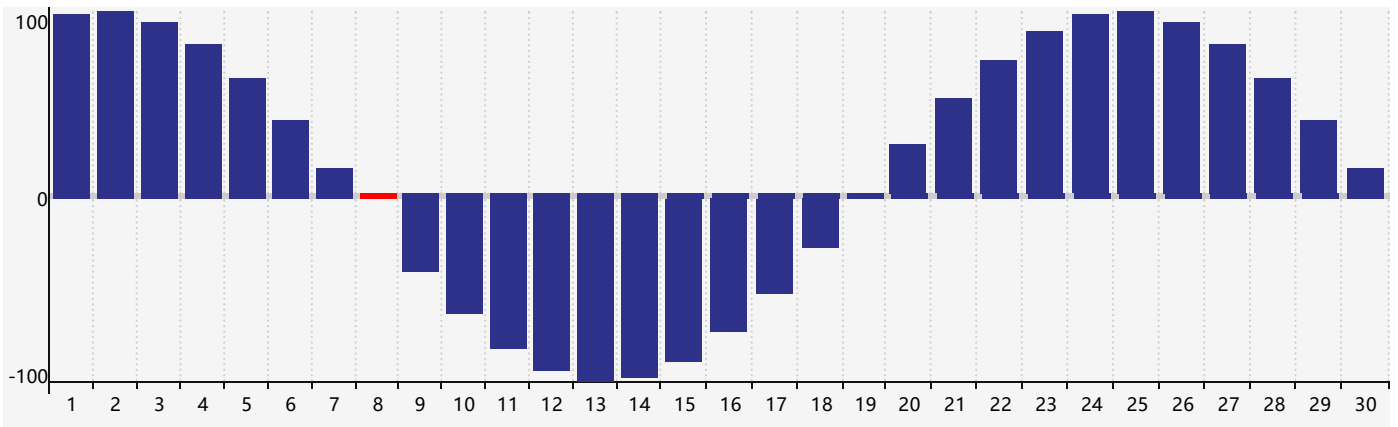

智力節律曲线图 - 2024年4月

情感節律曲线图 - 2024年4月

身體節律曲线图 - 2024年4月

公曆2024年四月 農曆甲辰年 [龍年]

星期日	星期一	星期二	星期三	星期四	星期五	星期六
廿二 31	廿三 1	廿四 2	廿五 3	清明 廿六 4	廿七 5	廿八 6
廿九 7	三十 8 身體臨界日	三月 初一 9	初二 10 情感臨界日	初三 11	初四 12	初五 13
初六 14	初七 15	初八 16	初九 17	初十 18	穀雨 十一 19	十二 20
十三 21	十四 22 智力臨界日	十五 23	十六 24	十七 25	十八 26	十九 27
二十 28	廿一 29	廿二 30	廿三 1 身體臨界日	廿四 2	廿五 3	廿六 4