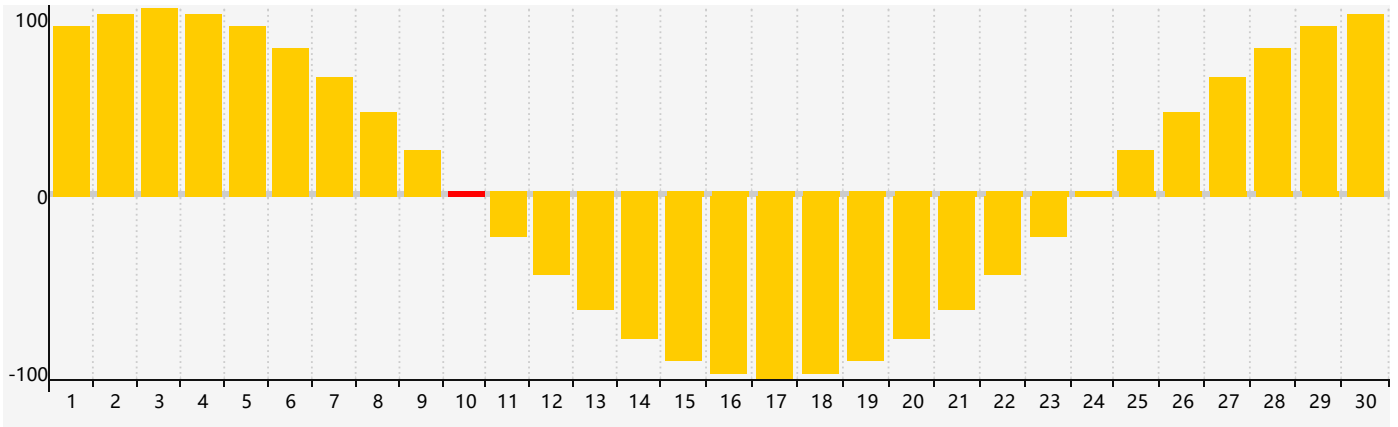

智力節律曲线图 - 2024年4月

情感節律曲线图 - 2024年4月

身體節律曲线图 - 2024年4月

公曆2024年四月 農曆甲辰年 [龍年]

星期日	星期一	星期二	星期三	星期四	星期五	星期六
廿二 31	廿三 1	廿四 2	廿五 3	清明 廿六 4	廿七 5	廿八 6
廿九 7	三十 8 身體臨界日	三月 初一 9	初二 10 情感臨界日	初三 11	初四 12	初五 13
初六 14	初七 15	初八 16	初九 17	初十 18	穀雨 十一 19	十二 20
十三 21	十四 22 智力臨界日	十五 23	十六 24	十七 25	十八 26	十九 27
二十 28	廿一 29	廿二 30	廿三 1 身體臨界日	廿四 2	廿五 3	廿六 4