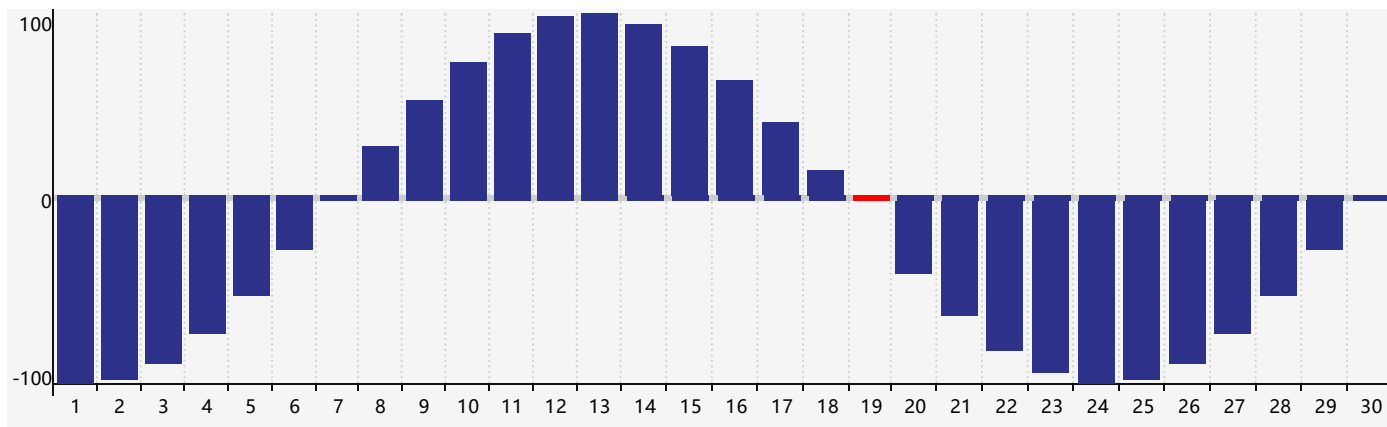

智力節律曲线图 - 2024年4月

情感節律曲线图 - 2024年4月

身體節律曲线图 - 2024年4月

公曆2024年四月 農曆甲辰年 [龍年]

星期日	星期一	星期二	星期三	星期四	星期五	星期六
廿二 31	廿三 1	廿四 2	廿五 3	清明 廿六 4	廿七 5	廿八 6
廿九 7	三十 8	三月 初一 9	初二 10	初三 11	初四 12 智力臨界日	初五 13
初六 14 情感臨界日	初七 15	初八 16	初九 17	初十 18	穀雨 十一 19 身體臨界日	十二 20
十三 21	十四 22	十五 23	十六 24	十七 25	十八 26	十九 27
二十 28	廿一 29	廿二 30	廿三 1	廿四 2	廿五 3	廿六 4