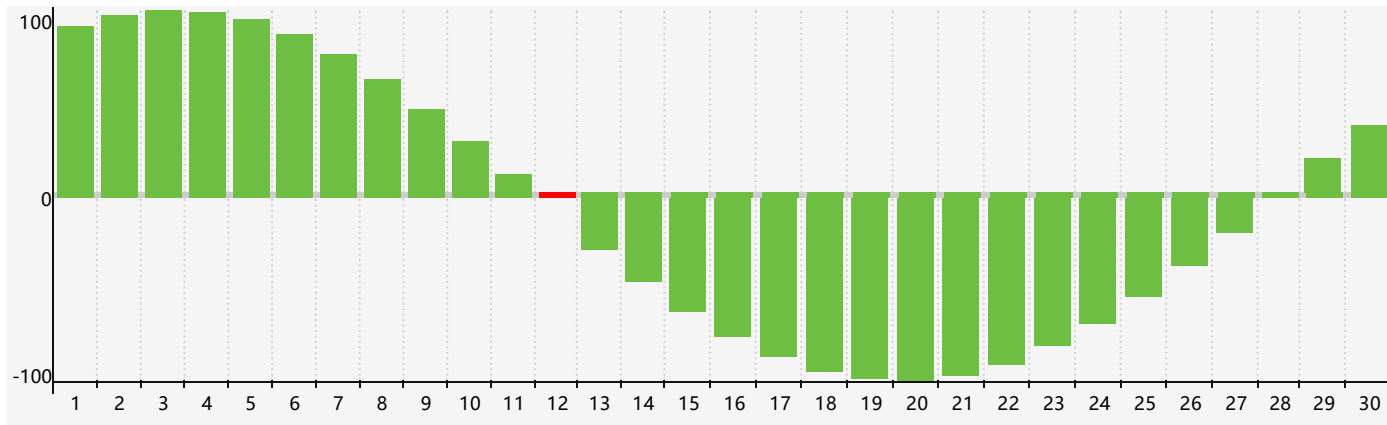

智力節律曲线图 - 2024年4月

情感節律曲线图 - 2024年4月

身體節律曲线图 - 2024年4月

公曆2024年四月 農曆甲辰年 [龍年]

星期日	星期一	星期二	星期三	星期四	星期五	星期六
廿二 31	廿三 1	廿四 2	廿五 3	清明 廿六 4	廿七 5	廿八 6
廿九 7	三十 8	三月 初一 9	初二 10	初三 11	初四 12 智力臨界日	初五 13
初六 14 情感臨界日	初七 15	初八 16	初九 17	初十 18	穀雨 十一 19 身體臨界日	十二 20
十三 21	十四 22	十五 23	十六 24	十七 25	十八 26	十九 27
二十 28	廿一 29	廿二 30	廿三 1	廿四 2	廿五 3	廿六 4