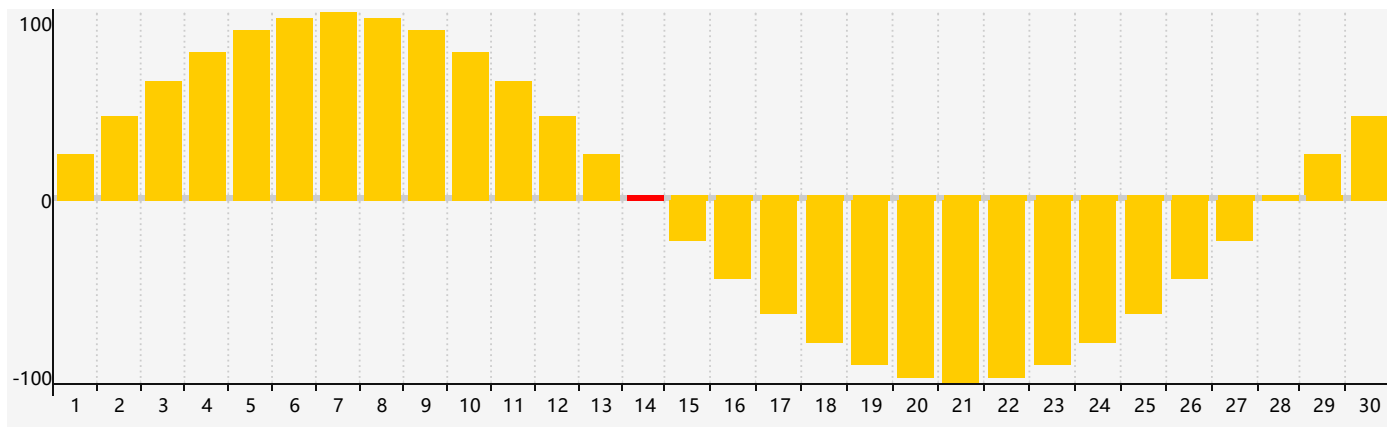

智力節律曲线图 - 2024年4月

情感節律曲线图 - 2024年4月

身體節律曲线图 - 2024年4月

公曆2024年四月 農曆甲辰年 [龍年]

星期日	星期一	星期二	星期三	星期四	星期五	星期六
廿二 31	廿三 1	廿四 2	廿五 3	清明 廿六 4	廿七 5	廿八 6
廿九 7	三十 8	三月 初一 9	初二 10	初三 11	初四 12 智力臨界日	初五 13
初六 14 情感臨界日	初七 15	初八 16	初九 17	初十 18	穀雨 十一 19 身體臨界日	十二 20
十三 21	十四 22	十五 23	十六 24	十七 25	十八 26	十九 27
二十 28	廿一 29	廿二 30	廿三 1	廿四 2	廿五 3	廿六 4