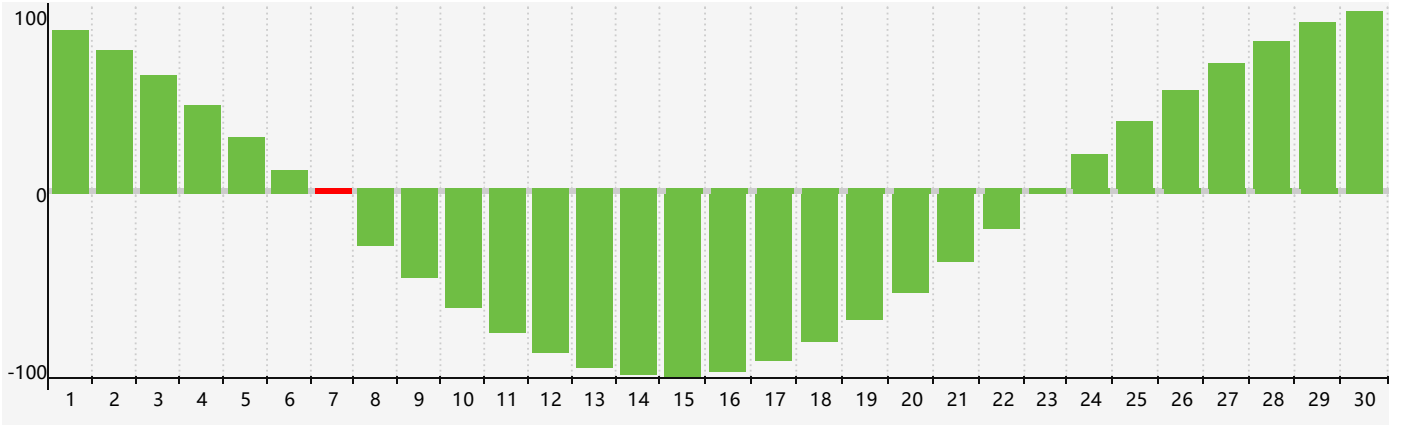

智力節律曲线图 - 2024年4月

情感節律曲线图 - 2024年4月

身體節律曲线图 - 2024年4月

公曆2024年四月 農曆甲辰年 [龍年]

星期日	星期一	星期二	星期三	星期四	星期五	星期六
廿二 31	廿三 1	廿四 2	廿五 3	清明 廿六 4	廿七 5	廿八 6
廿九 7 智力臨界日 身體臨界日	三十 8	三月 初一 9	初二 10	初三 11	初四 12	初五 13
初六 14	初七 15	初八 16	初九 17	初十 18	穀雨 十一 19	十二 20
十三 21	十四 22 情感臨界日	十五 23	十六 24	十七 25	十八 26	十九 27
二十 28	廿一 29	廿二 30 身體臨界日	廿三 1	廿四 2	廿五 3	廿六 4