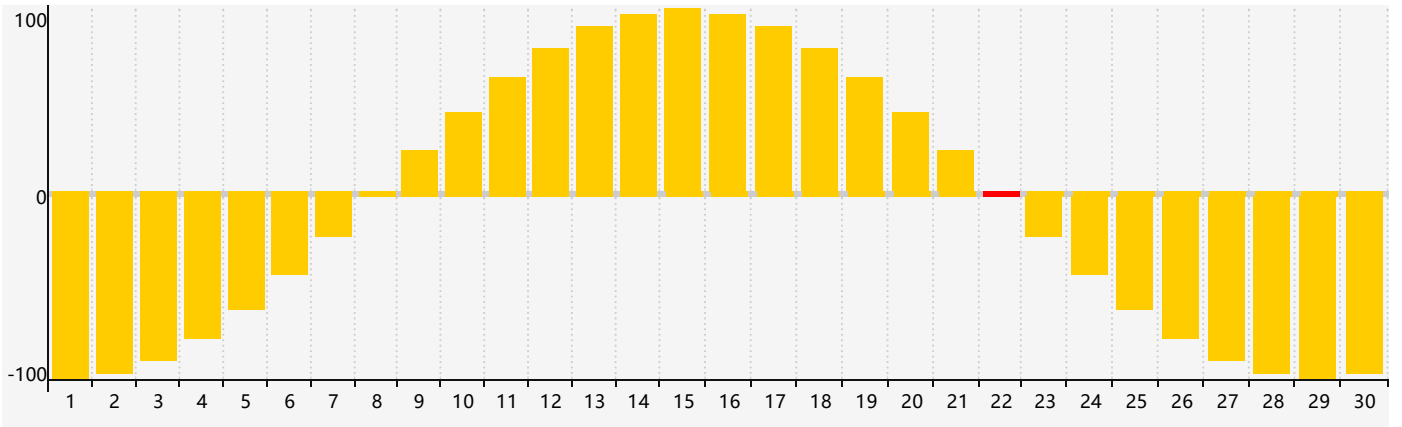

智力節律曲线图 - 2024年4月

情感節律曲线图 - 2024年4月

身體節律曲线图 - 2024年4月

公曆2024年四月 農曆甲辰年 [龍年]

星期日	星期一	星期二	星期三	星期四	星期五	星期六
廿二 31	廿三 1	廿四 2	廿五 3	清明 廿六 4	廿七 5	廿八 6
廿九 7 智力臨界日 身體臨界日	三十 8	三月 初一 9	初二 10	初三 11	初四 12	初五 13
初六 14	初七 15	初八 16	初九 17	初十 18	穀雨 十一 19	十二 20
十三 21	十四 22 情感臨界日	十五 23	十六 24	十七 25	十八 26	十九 27
二十 28	廿一 29	廿二 30 身體臨界日	廿三 1	廿四 2	廿五 3	廿六 4