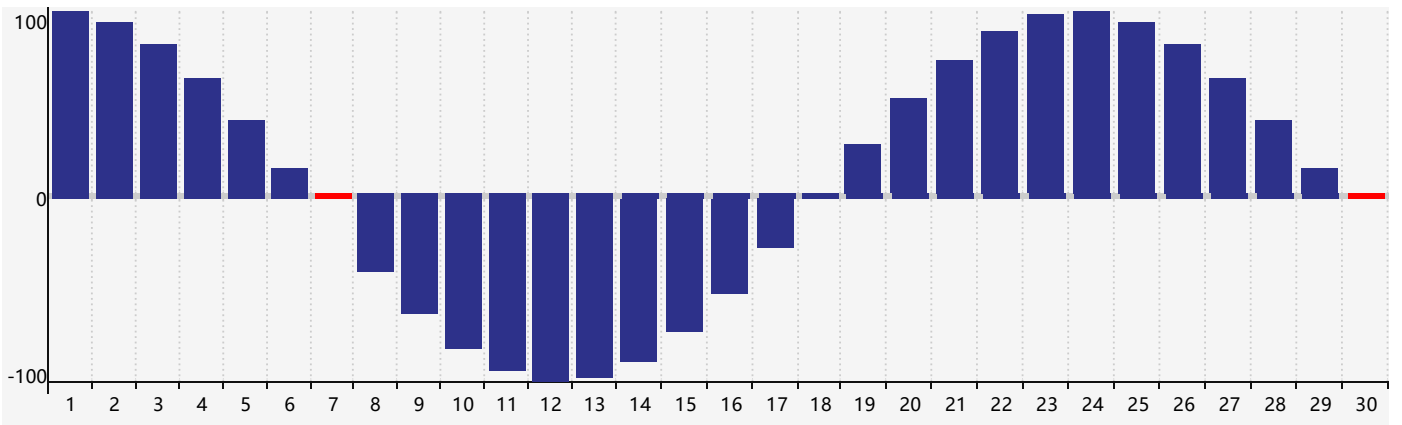

智力節律曲线图 - 2024年4月

情感節律曲线图 - 2024年4月

身體節律曲线图 - 2024年4月

公曆2024年四月 農曆甲辰年 [龍年]

星期日	星期一	星期二	星期三	星期四	星期五	星期六
廿二 31	廿三 1	廿四 2	廿五 3	清明 廿六 4	廿七 5	廿八 6
廿九 7 智力臨界日 身體臨界日	三十 8	三月 初一 9	初二 10	初三 11	初四 12	初五 13
初六 14	初七 15	初八 16	初九 17	初十 18	穀雨 十一 19	十二 20
十三 21	十四 22 情感臨界日	十五 23	十六 24	十七 25	十八 26	十九 27
二十 28	廿一 29	廿二 30 身體臨界日	廿三 1	廿四 2	廿五 3	廿六 4