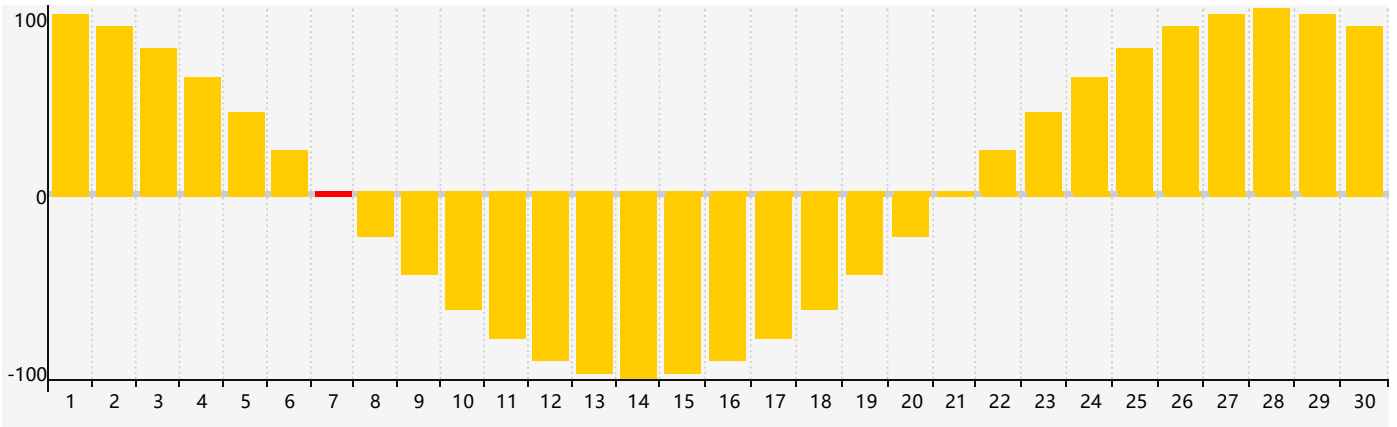

智力節律曲线图 - 2024年4月

情感節律曲线图 - 2024年4月

身體節律曲线图 - 2024年4月

公曆2024年四月 農曆甲辰年 [龍年]

星期日	星期一	星期二	星期三	星期四	星期五	星期六
廿二 31	廿三 1	廿四 2	廿五 3 身體臨界日	清明 廿六 4	廿七 5	廿八 6
廿九 7 情感臨界日	三十 8	三月 初九 9	初二 10	初三 11	初四 12	初五 13
初六 14	初七 15	初八 16	初九 17	初十 18	穀雨 十一 19	十二 20
十三 21	十四 22	十五 23	十六 24	十七 25	十八 26 身體臨界日	十九 27 智力臨界日
二十 28	廿一 29	廿二 30	廿三 1	廿四 2	廿五 3	廿六 4