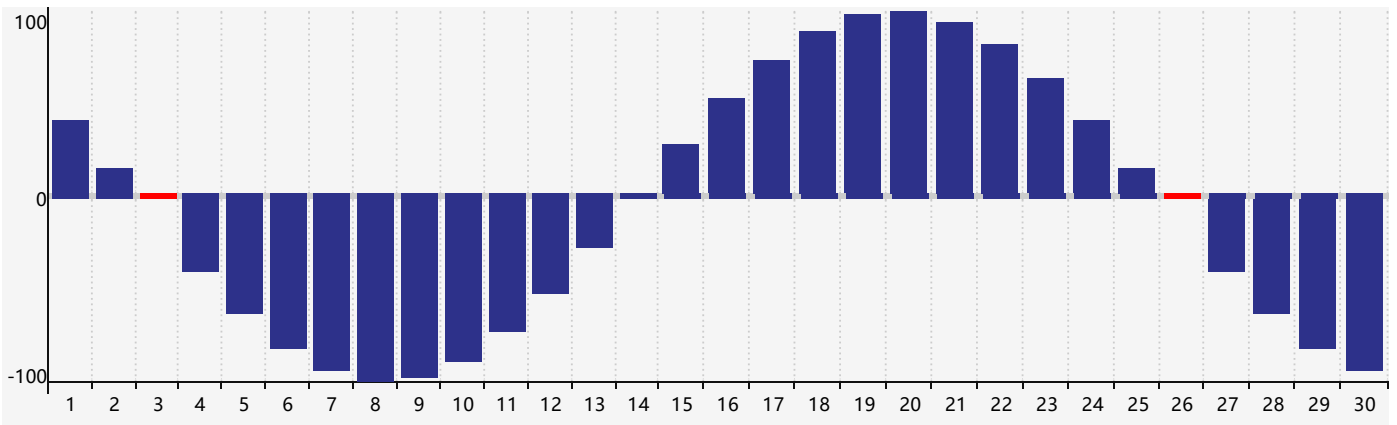

智力節律曲线图 - 2024年4月

情感節律曲线图 - 2024年4月

身體節律曲线图 - 2024年4月

公曆2024年四月 農曆甲辰年 [龍年]

星期日	星期一	星期二	星期三	星期四	星期五	星期六
廿二 31	廿三 1	廿四 2	廿五 3 身體臨界日	清明 廿六 4	廿七 5	廿八 6
廿九 7 情感臨界日	三十 8	三月 初九 9	初二 10	初三 11	初四 12	初五 13
初六 14	初七 15	初八 16	初九 17	初十 18	穀雨 十一 19	十二 20
十三 21	十四 22	十五 23	十六 24	十七 25	十八 26 身體臨界日	十九 27 智力臨界日
二十 28	廿一 29	廿二 30	廿三 1	廿四 2	廿五 3	廿六 4