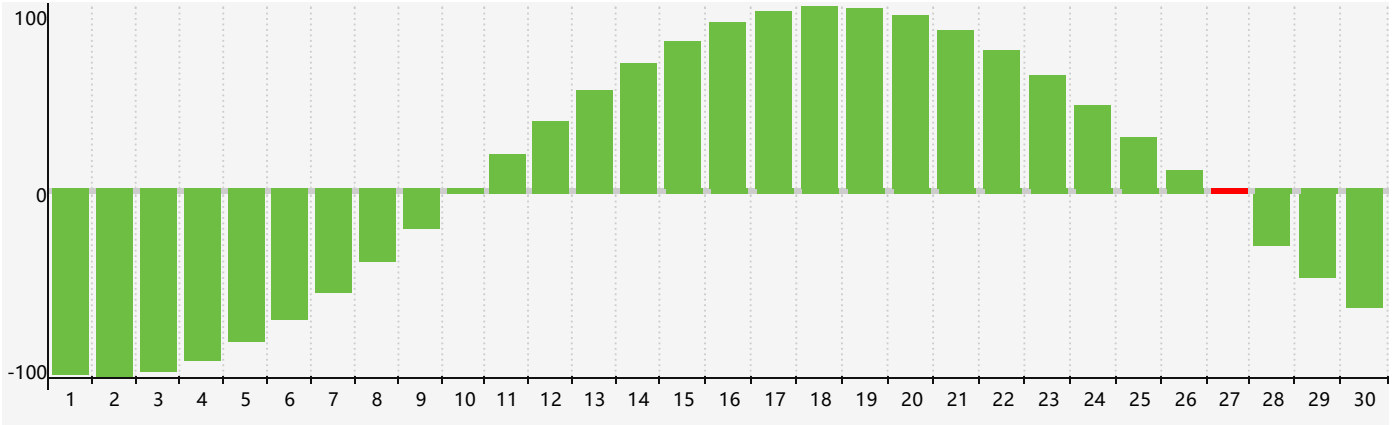

智力節律曲线图 - 2024年4月

情感節律曲线图 - 2024年4月

身體節律曲线图 - 2024年4月

公曆2024年四月 農曆甲辰年 [龍年]

星期日	星期一	星期二	星期三	星期四	星期五	星期六
廿二 31	廿三 1	廿四 2	廿五 3 身體臨界日	清明 廿六 4	廿七 5	廿八 6
廿九 7 情感臨界日	三十 8	三月 初九 9	初二 10	初三 11	初四 12	初五 13
初六 14	初七 15	初八 16	初九 17	初十 18	穀雨 十一 19	十二 20
十三 21	十四 22	十五 23	十六 24	十七 25	十八 26 身體臨界日	十九 27 智力臨界日
二十 28	廿一 29	廿二 30	廿三 1	廿四 2	廿五 3	廿六 4