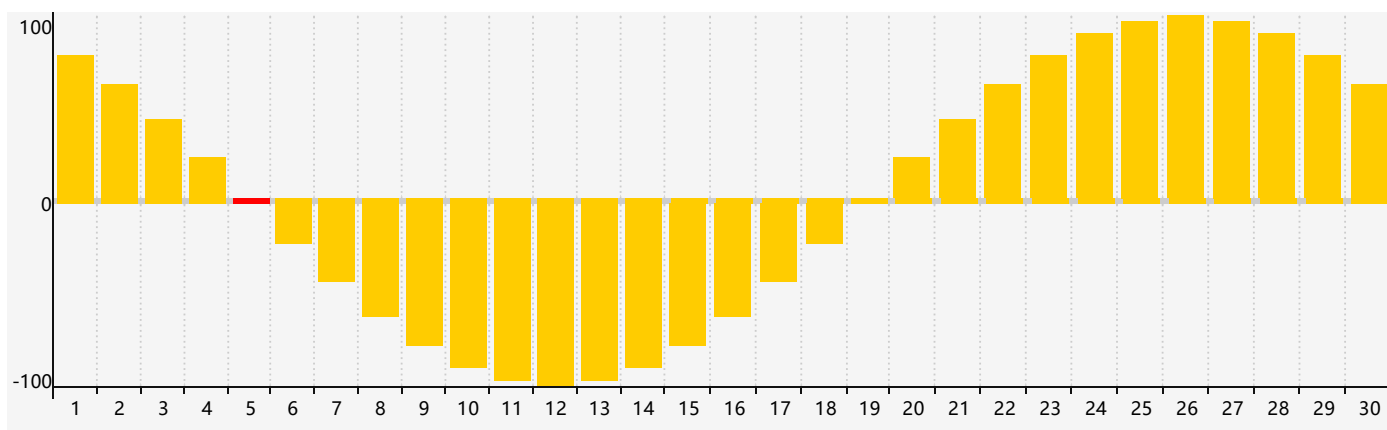

智力節律曲线图 - 2024年4月

情感節律曲线图 - 2024年4月

身體節律曲线图 - 2024年4月

公曆2024年四月 農曆甲辰年 [龍年]

星期日	星期一	星期二	星期三	星期四	星期五	星期六
廿二 31	廿三 1	廿四 2	廿五 3	清明 廿六 4	廿七 5 情感臨界日	廿八 6
廿九 7	三十 8	三月 初一 9	初二 10 身體臨界日	初三 11	初四 12	初五 13
初六 14	初七 15	初八 16	初九 17	初十 18	穀雨 十一 19 智力臨界日	十二 20
十三 21	十四 22	十五 23	十六 24	十七 25	十八 26	十九 27
二十 28	廿一 29	廿二 30	廿三 1	廿四 2	廿五 3 情感臨界日 身體 臨界日	廿六 4