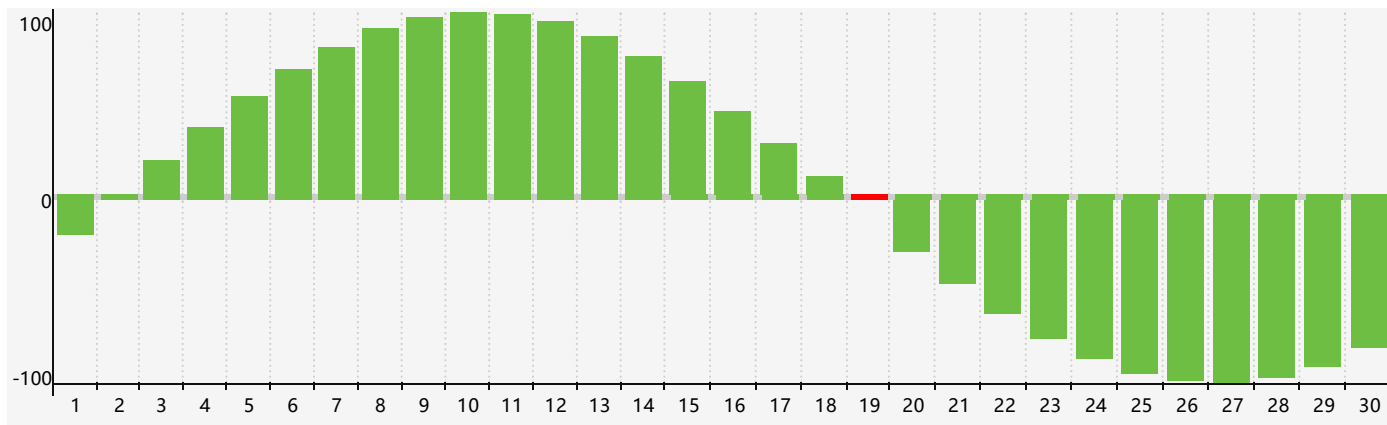

智力節律曲线图 - 2024年4月

情感節律曲线图 - 2024年4月

身體節律曲线图 - 2024年4月

公曆2024年四月 農曆甲辰年 [龍年]

星期日	星期一	星期二	星期三	星期四	星期五	星期六
廿二 31	廿三 1	廿四 2	廿五 3	清明 廿六 4	廿七 5 情感臨界日	廿八 6
廿九 7	三十 8	三月 初一 9	初二 10 身體臨界日	初三 11	初四 12	初五 13
初六 14	初七 15	初八 16	初九 17	初十 18	穀雨 十一 19 智力臨界日	十二 20
十三 21	十四 22	十五 23	十六 24	十七 25	十八 26	十九 27
二十 28	廿一 29	廿二 30	廿三 1	廿四 2	廿五 3 情感臨界日 身體 臨界日	廿六 4