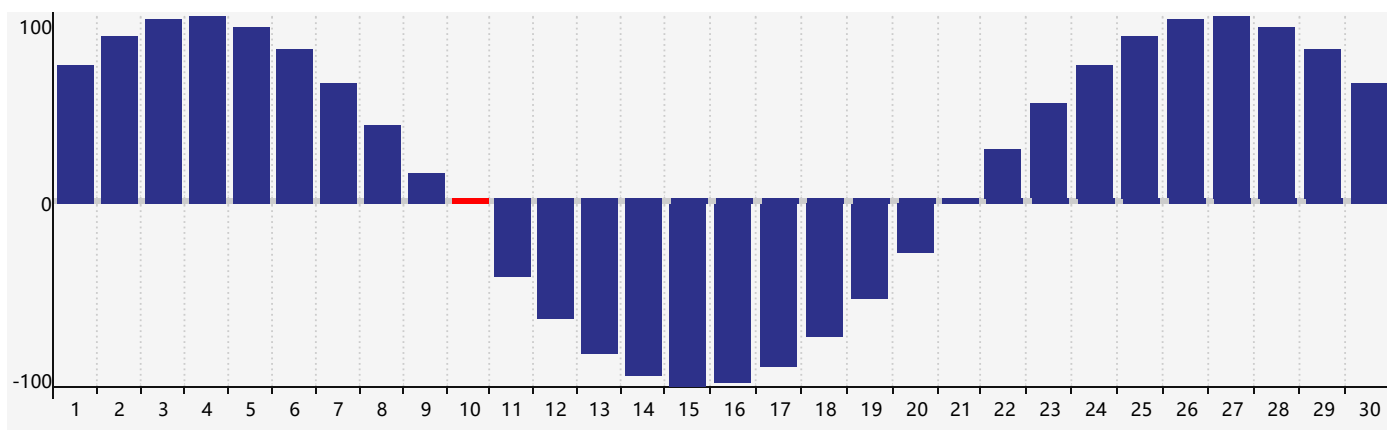

智力節律曲线图 - 2024年4月

情感節律曲线图 - 2024年4月

身體節律曲线图 - 2024年4月

公曆2024年四月 農曆甲辰年 [龍年]

星期日	星期一	星期二	星期三	星期四	星期五	星期六
廿二 31	廿三 1	廿四 2	廿五 3	清明 廿六 4	廿七 5 情感臨界日	廿八 6
廿九 7	三十 8	三月 初一 9	初二 10 身體臨界日	初三 11	初四 12	初五 13
初六 14	初七 15	初八 16	初九 17	初十 18	穀雨 十一 19 智力臨界日	十二 20
十三 21	十四 22	十五 23	十六 24	十七 25	十八 26	十九 27
二十 28	廿一 29	廿二 30	廿三 1	廿四 2	廿五 3 情感臨界日 身體 臨界日	廿六 4