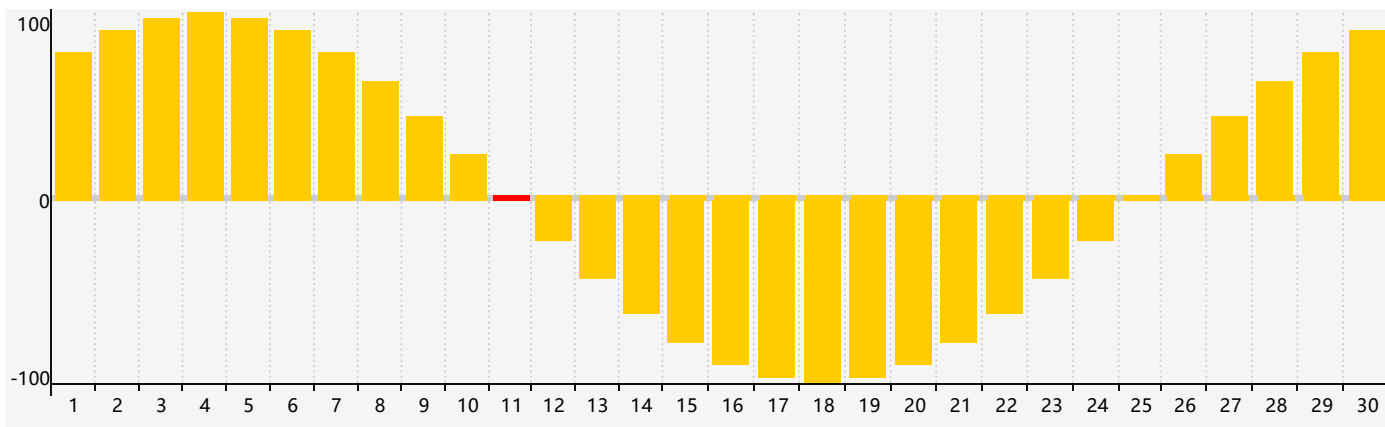

智力節律曲线图 - 2024年4月

情感節律曲线图 - 2024年4月

身體節律曲线图 - 2024年4月

公曆2024年四月 農曆甲辰年 [龍年]

星期日	星期一	星期二	星期三	星期四	星期五	星期六
廿二 31	廿三 1	廿四 2	廿五 3	清明 廿六 4	廿七 5	廿八 6
廿九 7	三十 8	三月 初一 9	初二 10	初三 11 情感臨界日	初四 12	初五 13
初六 14	初七 15	初八 16	初九 17	初十 18	穀雨 十一 19 身體臨界日	十二 20
十三 21	十四 22	十五 23	十六 24	十七 25	十八 26	十九 27
二十 28 智力臨界日	廿一 29	廿二 30	廿三 1	廿四 2	廿五 3	廿六 4