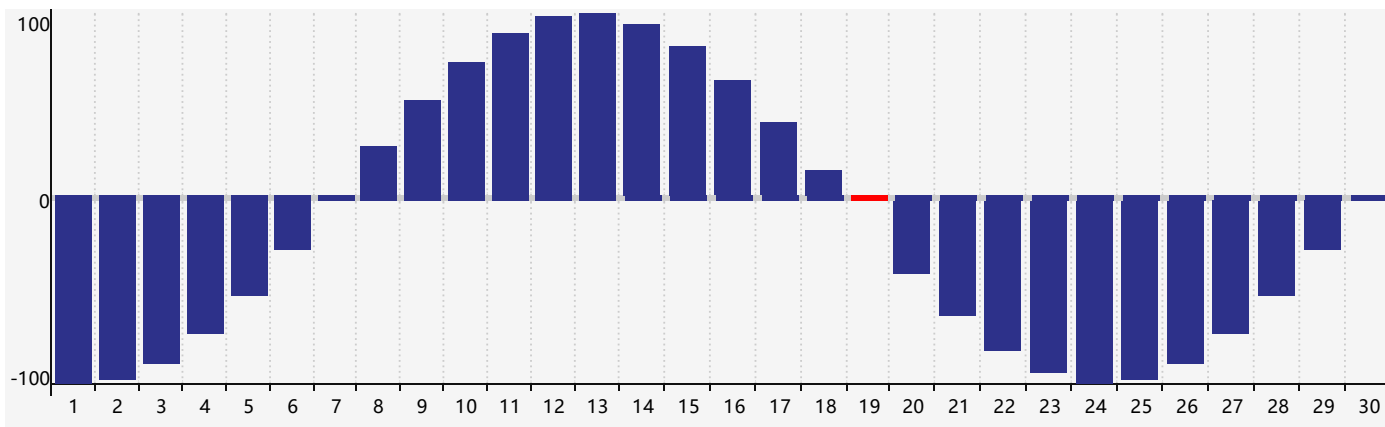

智力節律曲线图 - 2024年4月

情感節律曲线图 - 2024年4月

身體節律曲线图 - 2024年4月

公曆2024年四月 農曆甲辰年 [龍年]

星期日	星期一	星期二	星期三	星期四	星期五	星期六
廿二 31	廿三 1	廿四 2	廿五 3	清明 廿六 4	廿七 5	廿八 6
廿九 7	三十 8	三月 初一 9	初二 10	初三 11 情感臨界日	初四 12	初五 13
初六 14	初七 15	初八 16	初九 17	初十 18	穀雨 十一 19 身體臨界日	十二 20
十三 21	十四 22	十五 23	十六 24	十七 25	十八 26	十九 27
二十 28 智力臨界日	廿一 29	廿二 30	廿三 1	廿四 2	廿五 3	廿六 4