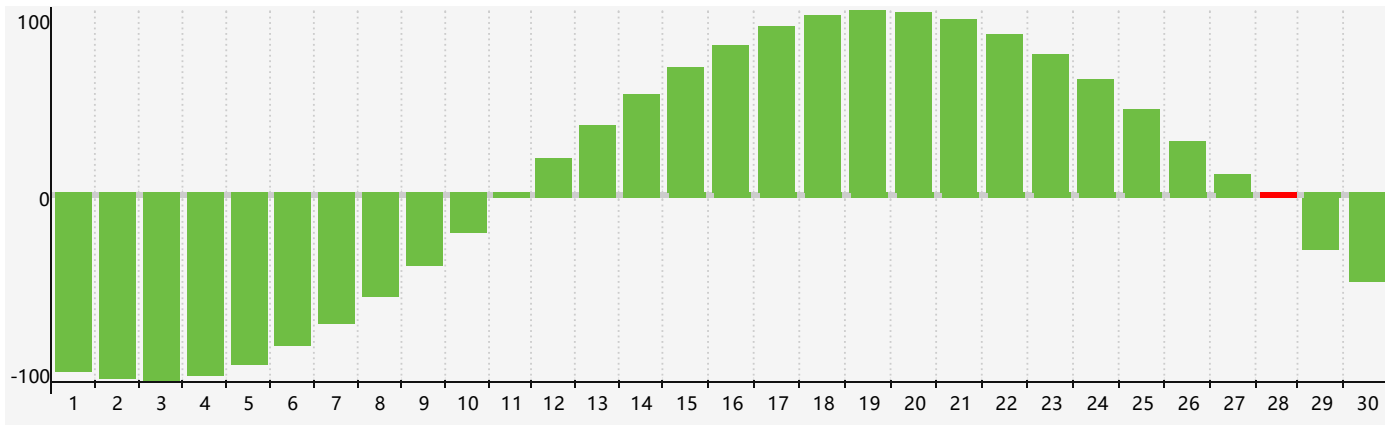

智力節律曲线图 - 2024年4月

情感節律曲线图 - 2024年4月

身體節律曲线图 - 2024年4月

公曆2024年四月 農曆甲辰年 [龍年]

星期日	星期一	星期二	星期三	星期四	星期五	星期六
廿二 31	廿三 1	廿四 2	廿五 3	清明 廿六 4	廿七 5	廿八 6
廿九 7	三十 8	三月 初一 9	初二 10	初三 11 情感臨界日	初四 12	初五 13
初六 14	初七 15	初八 16	初九 17	初十 18	穀雨 十一 19 身體臨界日	十二 20
十三 21	十四 22	十五 23	十六 24	十七 25	十八 26	十九 27
二十 28 智力臨界日	廿一 29	廿二 30	廿三 1	廿四 2	廿五 3	廿六 4