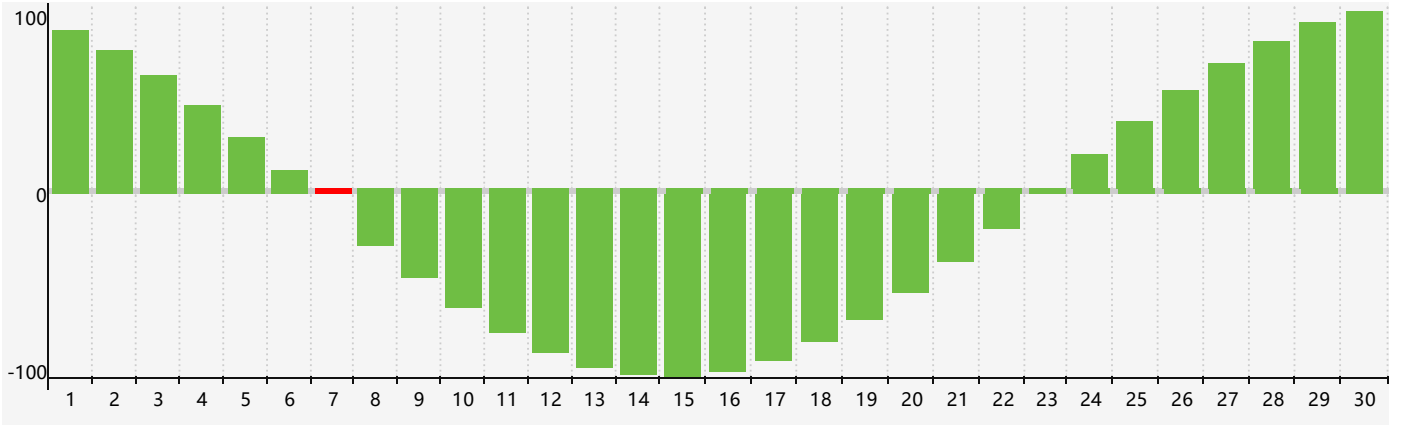

智力節律曲线图 - 2024年4月

情感節律曲线图 - 2024年4月

身體節律曲线图 - 2024年4月

公曆2024年四月 農曆甲辰年 [龍年]

星期日	星期一	星期二	星期三	星期四	星期五	星期六
廿二 31	廿三 1	廿四 2	廿五 3 情感臨界日	清明 廿六 4	廿七 5	廿八 6
廿九 7 智力臨界日	三十 8	三月 初九 9	初二 10	初三 11	初四 12	初五 13
初六 14 身體臨界日	初七 15	初八 16	初九 17	初十 18	穀雨 十一 19	十二 20
十三 21	十四 22	十五 23	十六 24	十七 25	十八 26	十九 27
二十 28	廿一 29	廿二 30	廿三 1 情感臨界日	廿四 2	廿五 3	廿六 4