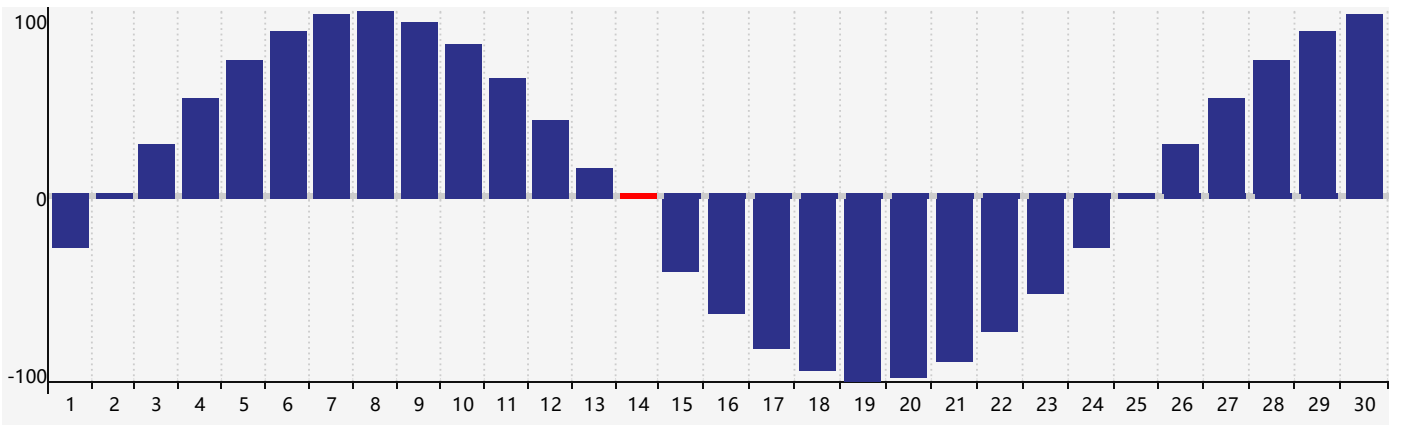

智力節律曲线图 - 2024年4月

情感節律曲线图 - 2024年4月

身體節律曲线图 - 2024年4月

公曆2024年四月 農曆甲辰年 [龍年]

星期日	星期一	星期二	星期三	星期四	星期五	星期六
廿二 31	廿三 1	廿四 2	廿五 3 情感臨界日	清明 廿六 4	廿七 5	廿八 6
廿九 7 智力臨界日	三十 8	三月 初九 9	初二 10	初三 11	初四 12	初五 13
初六 14 身體臨界日	初七 15	初八 16	初九 17	初十 18	穀雨 十一 19	十二 20
十三 21	十四 22	十五 23	十六 24	十七 25	十八 26	十九 27
二十 28	廿一 29	廿二 30	廿三 1 情感臨界日	廿四 2	廿五 3	廿六 4