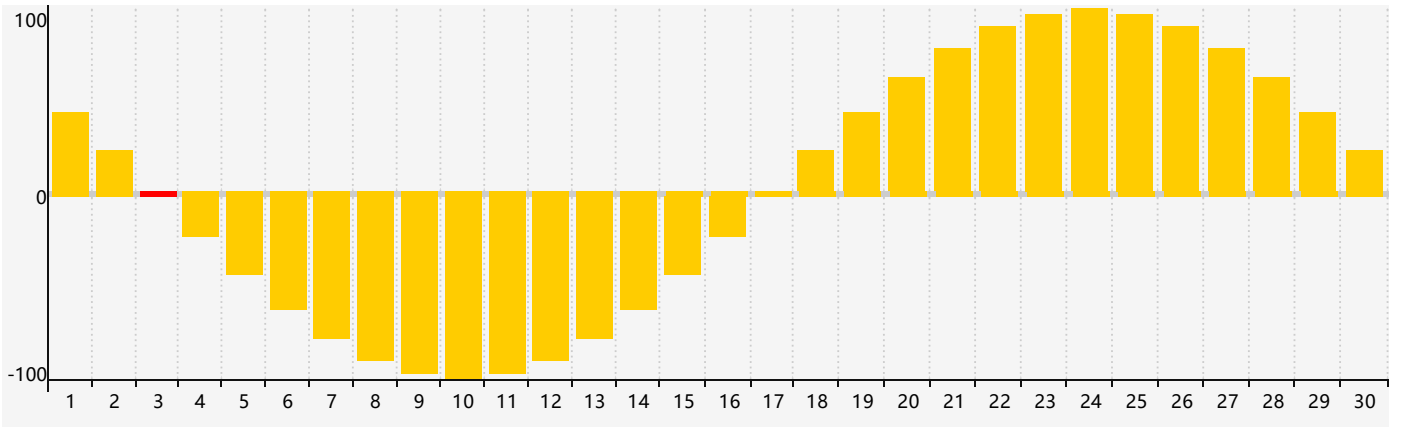

智力節律曲线图 - 2024年4月

情感節律曲线图 - 2024年4月

身體節律曲线图 - 2024年4月

公曆2024年四月 農曆甲辰年 [龍年]

星期日	星期一	星期二	星期三	星期四	星期五	星期六
廿二 31	廿三 1	廿四 2	廿五 3 情感臨界日	清明 廿六 4	廿七 5	廿八 6
廿九 7 智力臨界日	三十 8	三月 初九 9	初二 10	初三 11	初四 12	初五 13
初六 14 身體臨界日	初七 15	初八 16	初九 17	初十 18	穀雨 十一 19	十二 20
十三 21	十四 22	十五 23	十六 24	十七 25	十八 26	十九 27
二十 28	廿一 29	廿二 30	廿三 1 情感臨界日	廿四 2	廿五 3	廿六 4