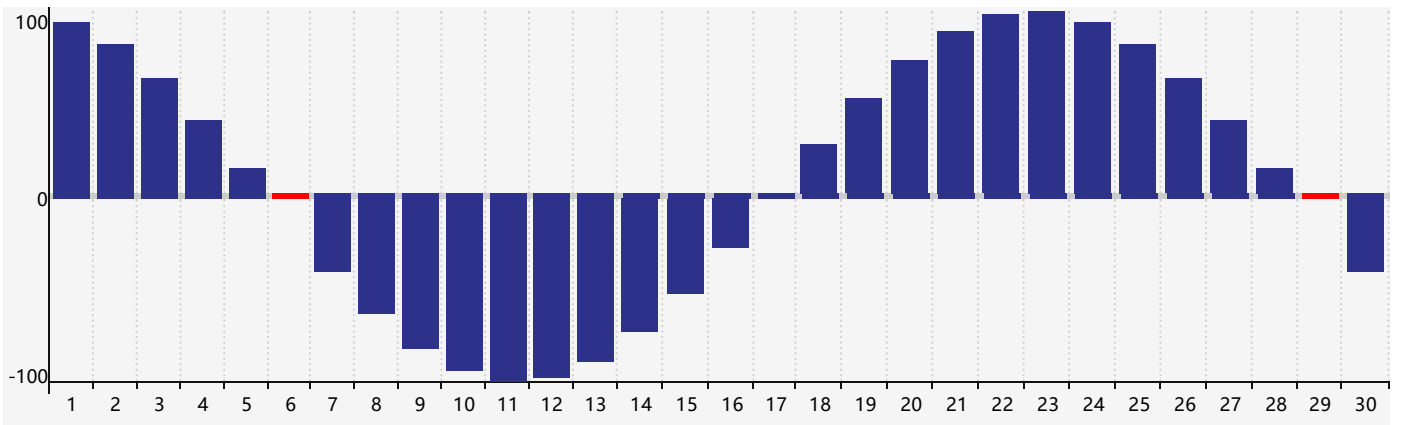

智力節律曲线图 - 2024年4月

情感節律曲线图 - 2024年4月

身體節律曲线图 - 2024年4月

公曆2024年四月 農曆甲辰年 [龍年]

星期日	星期一	星期二	星期三	星期四	星期五	星期六
廿二 31	廿三 1	廿四 2	廿五 3	清明 廿六 4	廿七 5	廿八 6 身體臨界日
廿九 7	三十 8	三月 初一 9	初二 10	初三 11 情感臨界日	初四 12	初五 13
初六 14	初七 15	初八 16	初九 17	初十 18 智力臨界日	穀雨 十一 19	十二 20
十三 21	十四 22	十五 23	十六 24	十七 25	十八 26	十九 27
二十 28	廿一 29 身體臨界日	廿二 30	廿三 1	廿四 2	廿五 3	廿六 4