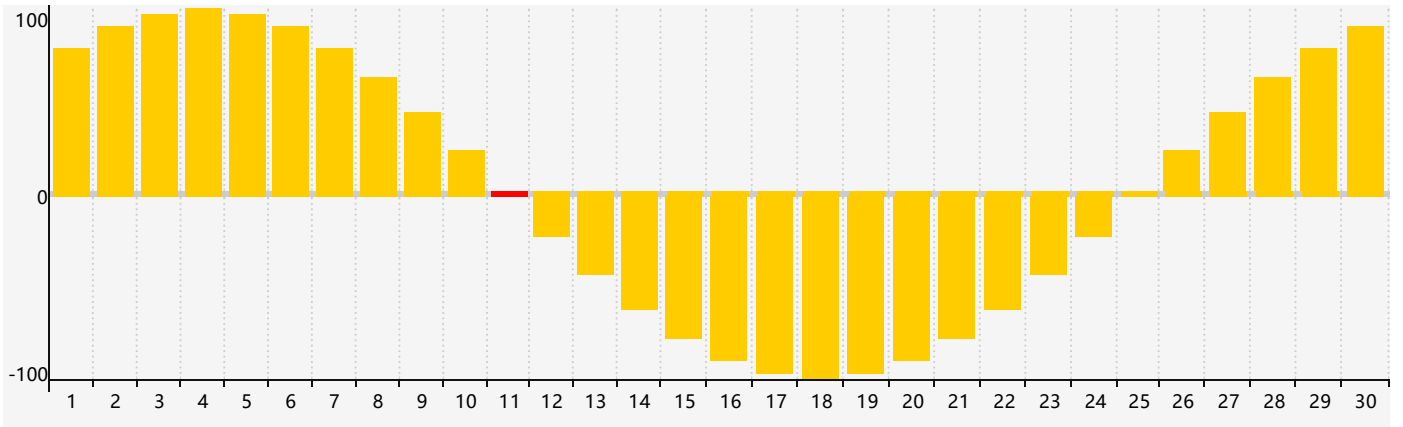

智力節律曲线图 - 2024年4月

情感節律曲线图 - 2024年4月

身體節律曲线图 - 2024年4月

公曆2024年四月 農曆甲辰年 [龍年]

星期日	星期一	星期二	星期三	星期四	星期五	星期六
廿二 31	廿三 1	廿四 2	廿五 3	清明 廿六 4	廿七 5	廿八 6 身體臨界日
廿九 7	三十 8	三月 初一 9	初二 10	初三 11 情感臨界日	初四 12	初五 13
初六 14	初七 15	初八 16	初九 17	初十 18 智力臨界日	穀雨 十一 19	十二 20
十三 21	十四 22	十五 23	十六 24	十七 25	十八 26	十九 27
二十 28	廿一 29 身體臨界日	廿二 30	廿三 1	廿四 2	廿五 3	廿六 4