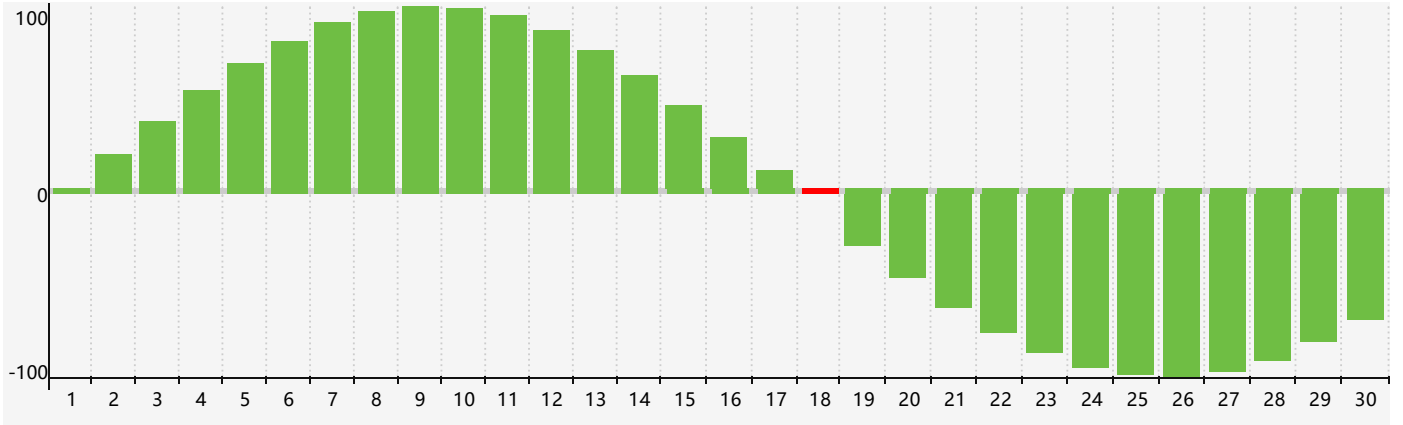

智力節律曲线图 - 2024年4月

情感節律曲线图 - 2024年4月

身體節律曲线图 - 2024年4月

公曆2024年四月 農曆甲辰年 [龍年]

星期日	星期一	星期二	星期三	星期四	星期五	星期六
廿二 31	廿三 1	廿四 2	廿五 3	清明 廿六 4	廿七 5	廿八 6 身體臨界日
廿九 7	三十 8	三月 初一 9	初二 10	初三 11 情感臨界日	初四 12	初五 13
初六 14	初七 15	初八 16	初九 17	初十 18 智力臨界日	穀雨 十一 19	十二 20
十三 21	十四 22	十五 23	十六 24	十七 25	十八 26	十九 27
二十 28	廿一 29 身體臨界日	廿二 30	廿三 1	廿四 2	廿五 3	廿六 4