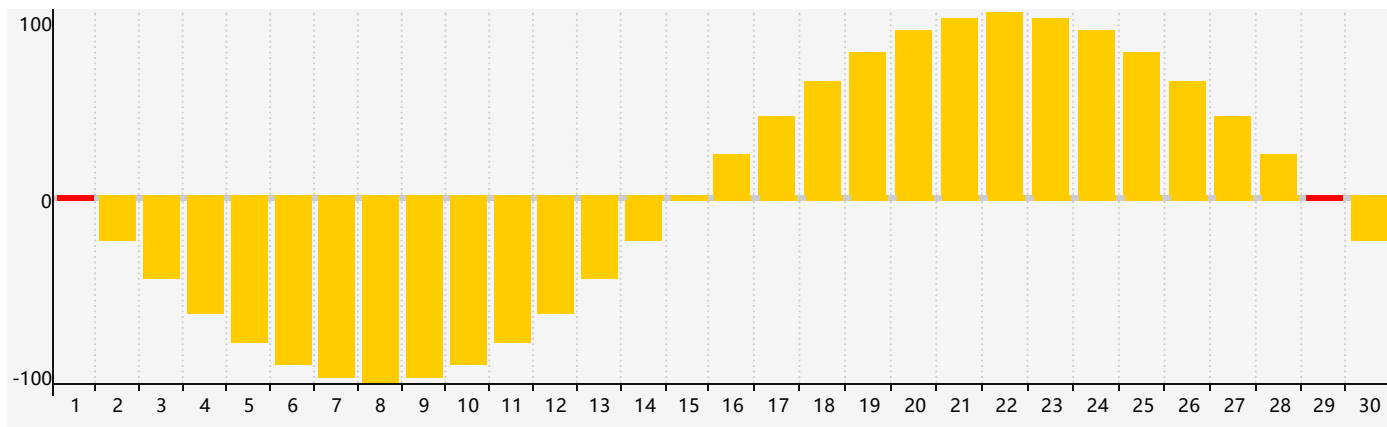

智力節律曲线图 - 2024年4月

情感節律曲线图 - 2024年4月

身體節律曲线图 - 2024年4月

公曆2024年四月 農曆甲辰年 [龍年]

星期日	星期一	星期二	星期三	星期四	星期五	星期六
廿二 31	廿三 1 情感臨界日	廿四 2	廿五 3	清明 廿六 4	廿七 5	廿八 6
廿九 7	三十 8	三月 初一 9	初二 10	初三 11	初四 12	初五 13 身體臨界日
初六 14	初七 15	初八 16	初九 17 智力臨界日	初十 18	穀雨 十一 19	十二 20
十三 21	十四 22	十五 23	十六 24	十七 25	十八 26	十九 27
二十 28	廿一 29 情感臨界日	廿二 30	廿三 1	廿四 2	廿五 3	廿六 4