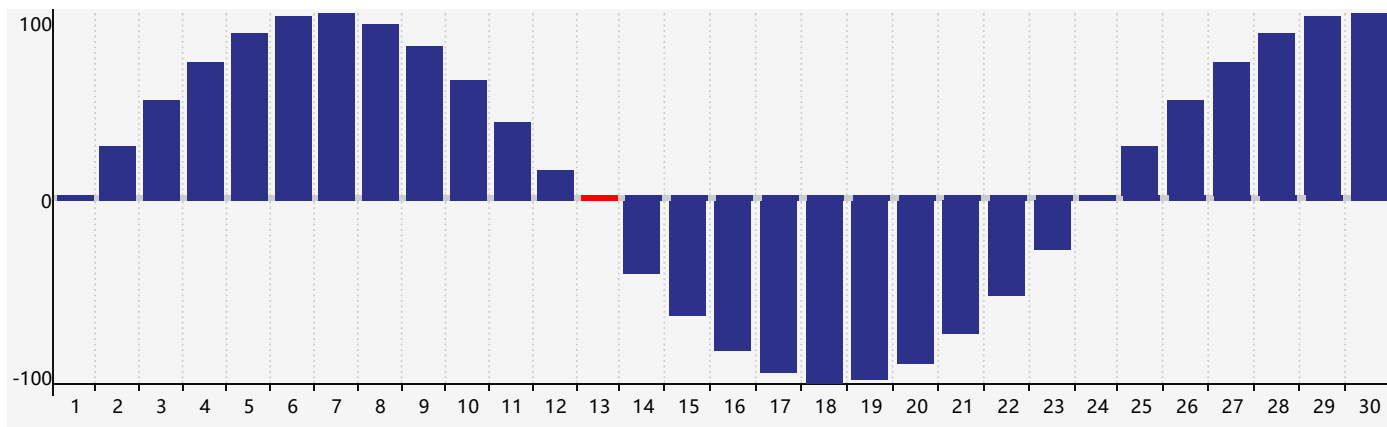

智力節律曲线图 - 2024年4月

情感節律曲线图 - 2024年4月

身體節律曲线图 - 2024年4月

公曆2024年四月 農曆甲辰年 [龍年]

星期日	星期一	星期二	星期三	星期四	星期五	星期六
廿二 31	廿三 1 情感臨界日	廿四 2	廿五 3	清明 廿六 4	廿七 5	廿八 6
廿九 7	三十 8	三月 初一 9	初二 10	初三 11	初四 12	初五 13 身體臨界日
初六 14	初七 15	初八 16	初九 17 智力臨界日	初十 18	穀雨 十一 19	十二 20
十三 21	十四 22	十五 23	十六 24	十七 25	十八 26	十九 27
二十 28	廿一 29 情感臨界日	廿二 30	廿三 1	廿四 2	廿五 3	廿六 4