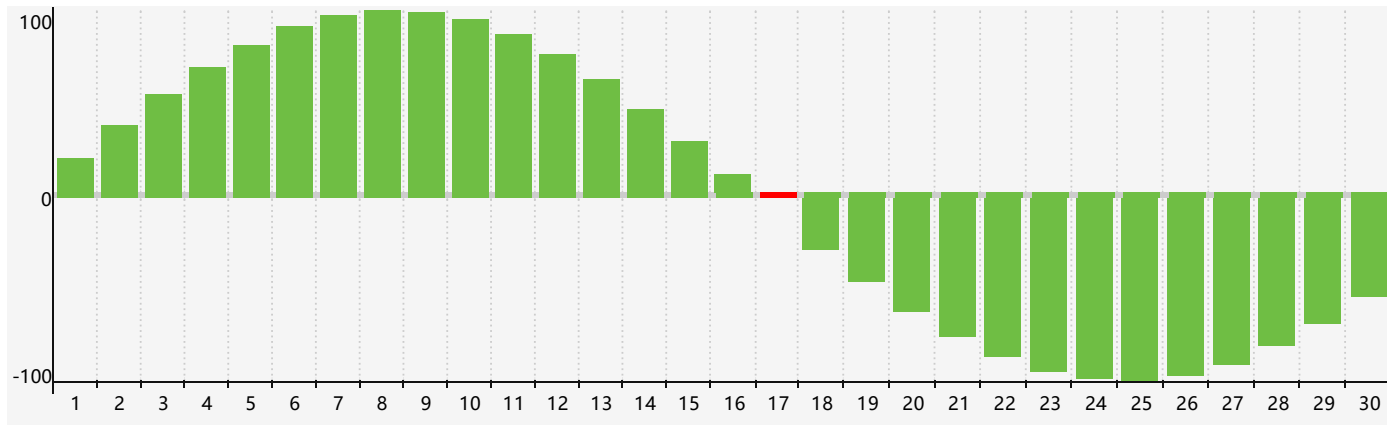

智力節律曲线图 - 2024年4月

情感節律曲线图 - 2024年4月

身體節律曲线图 - 2024年4月

公曆2024年四月 農曆甲辰年 [龍年]

星期日	星期一	星期二	星期三	星期四	星期五	星期六
廿二 31	廿三 1 情感臨界日	廿四 2	廿五 3	清明 廿六 4	廿七 5	廿八 6
廿九 7	三十 8	三月 初一 9	初二 10	初三 11	初四 12	初五 13 身體臨界日
初六 14	初七 15	初八 16	初九 17 智力臨界日	初十 18	穀雨 十一 19	十二 20
十三 21	十四 22	十五 23	十六 24	十七 25	十八 26	十九 27
二十 28	廿一 29 情感臨界日	廿二 30	廿三 1	廿四 2	廿五 3	廿六 4