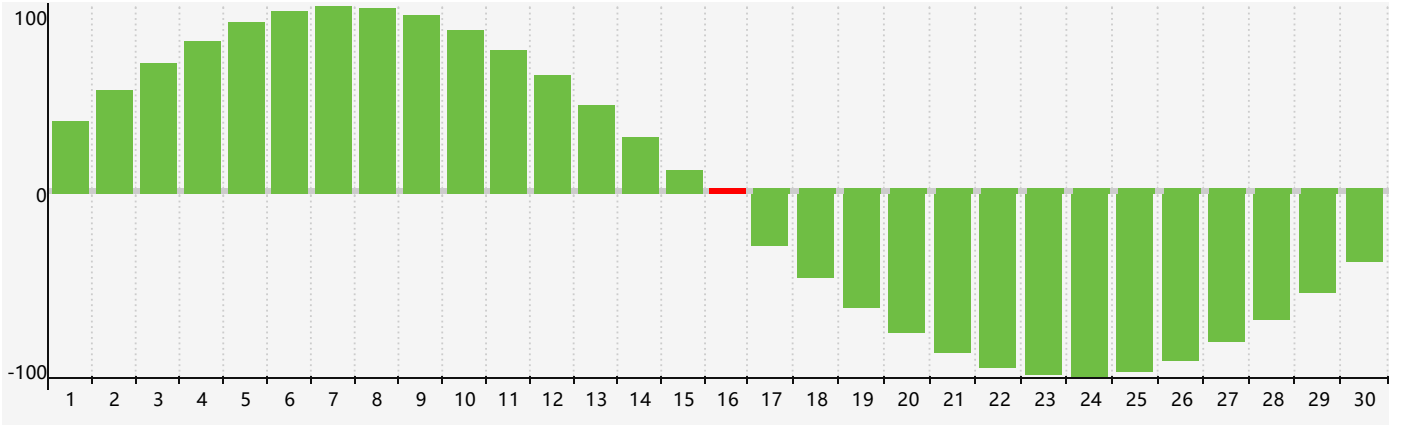

智力節律曲线图 - 2024年4月

情感節律曲线图 - 2024年4月

身體節律曲线图 - 2024年4月

公曆2024年四月 農曆甲辰年 [龍年]

星期日	星期一	星期二	星期三	星期四	星期五	星期六
廿二 31 情感臨界日 	廿三 1 	廿四 2 	廿五 3 	清明 廿六 4 	廿七 5 	廿八 6 
廿九 7 	三十 8 身體臨界日 	三月 初一 9 	初二 10 	初三 11 	初四 12 	初五 13 
初六 14 	初七 15 	初八 16 智力臨界日 	初九 17 	初十 18 	穀雨 十一 19 	十二 20 
十三 21 	十四 22 	十五 23 	十六 24 	十七 25 	十八 26 	十九 27 
二十 28 情感臨界日 	廿一 29 	廿二 30 	廿三 1 身體臨界日 	廿四 2 	廿五 3 	廿六 4 