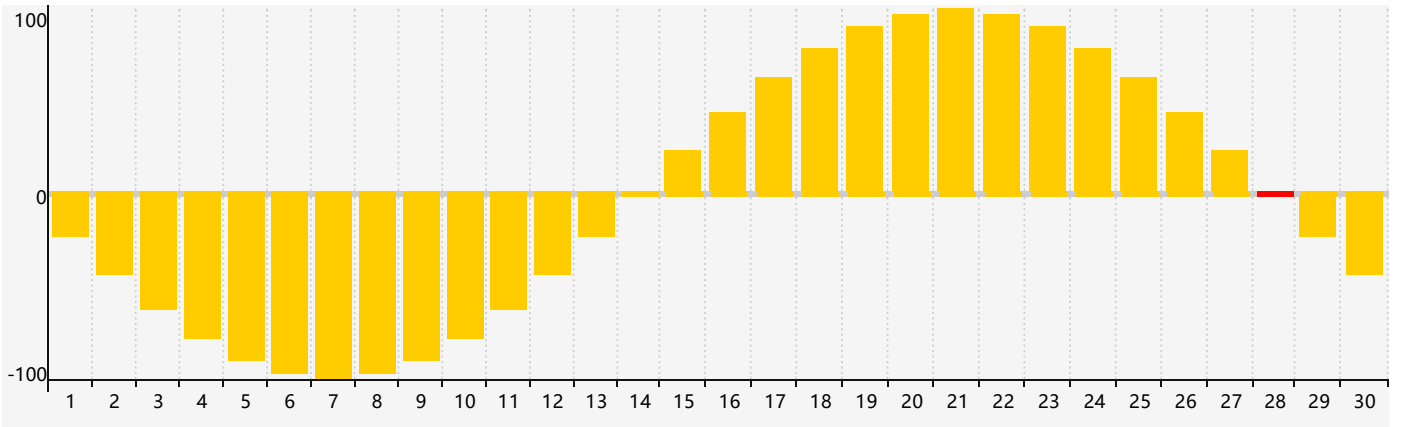

智力節律曲线图 - 2024年4月

情感節律曲线图 - 2024年4月

身體節律曲线图 - 2024年4月

公曆2024年四月 農曆甲辰年 [龍年]

星期日	星期一	星期二	星期三	星期四	星期五	星期六
廿二 31 情感臨界日 	廿三 1 	廿四 2 	廿五 3 	清明 廿六 4 	廿七 5 	廿八 6 
廿九 7 	三十 8 身體臨界日 	三月 初一 9 	初二 10 	初三 11 	初四 12 	初五 13 
初六 14 	初七 15 	初八 16 智力臨界日 	初九 17 	初十 18 	穀雨 十一 19 	十二 20 
十三 21 	十四 22 	十五 23 	十六 24 	十七 25 	十八 26 	十九 27 
二十 28 情感臨界日 	廿一 29 	廿二 30 	廿三 1 身體臨界日 	廿四 2 	廿五 3 	廿六 4 