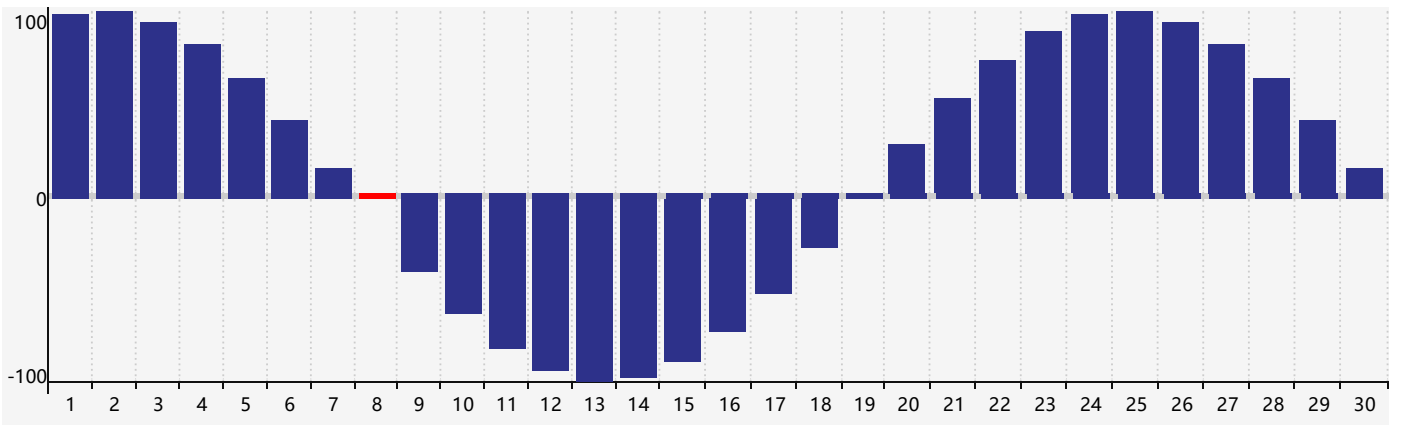

智力節律曲线图 - 2024年4月

情感節律曲线图 - 2024年4月

身體節律曲线图 - 2024年4月

公曆2024年四月 農曆甲辰年 [龍年]

星期日	星期一	星期二	星期三	星期四	星期五	星期六
廿二 31 情感臨界日 	廿三 1 	廿四 2 	廿五 3 	清明 廿六 4 	廿七 5 	廿八 6 
廿九 7 	三十 8 身體臨界日 	三月 初一 9 	初二 10 	初三 11 	初四 12 	初五 13 
初六 14 	初七 15 	初八 16 智力臨界日 	初九 17 	初十 18 	穀雨 十一 19 	十二 20 
十三 21 	十四 22 	十五 23 	十六 24 	十七 25 	十八 26 	十九 27 
二十 28 情感臨界日 	廿一 29 	廿二 30 	廿三 1 身體臨界日 	廿四 2 	廿五 3 	廿六 4 