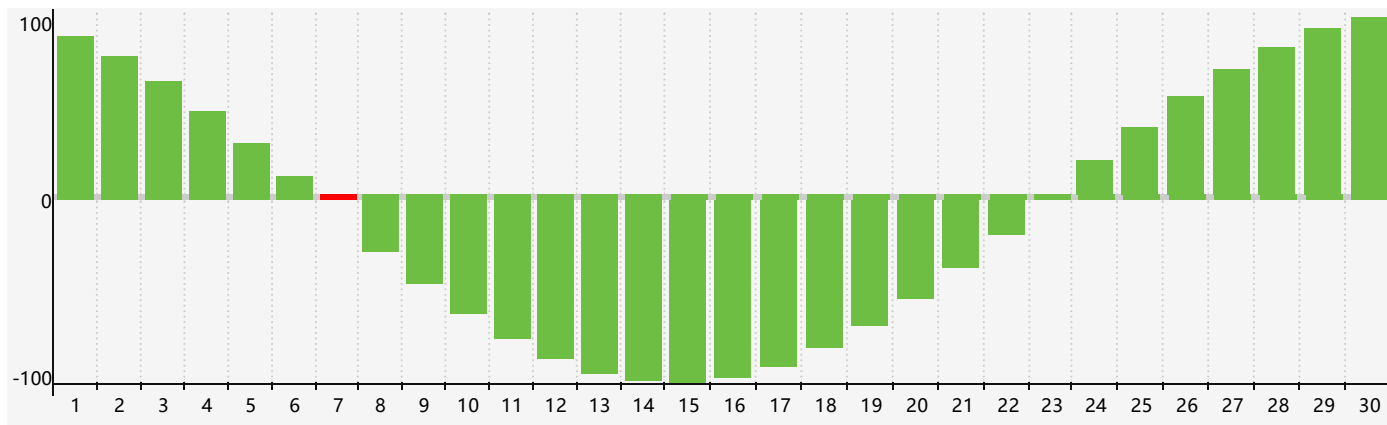

智力節律曲线图 - 2024年4月

情感節律曲线图 - 2024年4月

身體節律曲线图 - 2024年4月

公曆2024年四月 農曆甲辰年 [龍年]

星期日	星期一	星期二	星期三	星期四	星期五	星期六
廿二 31 情感臨界日 	廿三 1 	廿四 2 	廿五 3 	清明 廿六 4 	廿七 5 	廿八 6 
廿九 7 智力臨界日 	三十 8 	三月 初一 9 	初二 10 身體臨界日 	初三 11 	初四 12 	初五 13 
初六 14 	初七 15 	初八 16 	初九 17 	初十 18 	穀雨 十一 19 	十二 20 
十三 21 	十四 22 	十五 23 	十六 24 	十七 25 	十八 26 	十九 27 
二十 28 情感臨界日 	廿一 29 	廿二 30 	廿三 1 	廿四 2 	廿五 3 身體臨界日 	廿六 4 