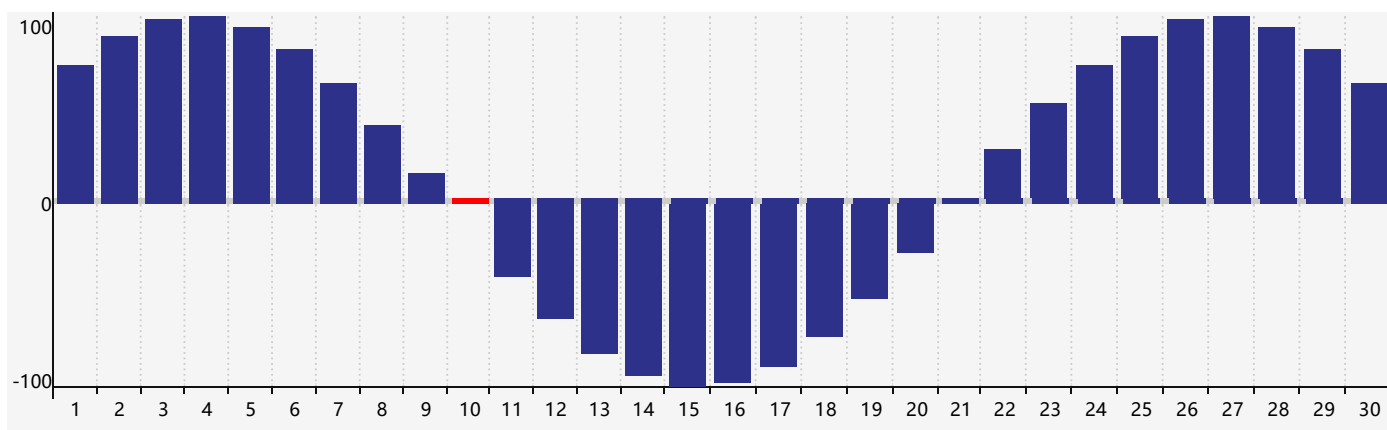

智力節律曲线图 - 2024年4月

情感節律曲线图 - 2024年4月

身體節律曲线图 - 2024年4月

公曆2024年四月 農曆甲辰年 [龍年]

星期日	星期一	星期二	星期三	星期四	星期五	星期六
廿二 31 情感臨界日 	廿三 1 	廿四 2 	廿五 3 	清明 廿六 4 	廿七 5 	廿八 6 
廿九 7 智力臨界日 	三十 8 	三月 初一 9 	初二 10 身體臨界日 	初三 11 	初四 12 	初五 13 
初六 14 	初七 15 	初八 16 	初九 17 	初十 18 	穀雨 十一 19 	十二 20 
十三 21 	十四 22 	十五 23 	十六 24 	十七 25 	十八 26 	十九 27 
二十 28 情感臨界日 	廿一 29 	廿二 30 	廿三 1 	廿四 2 	廿五 3 身體臨界日 	廿六 4 