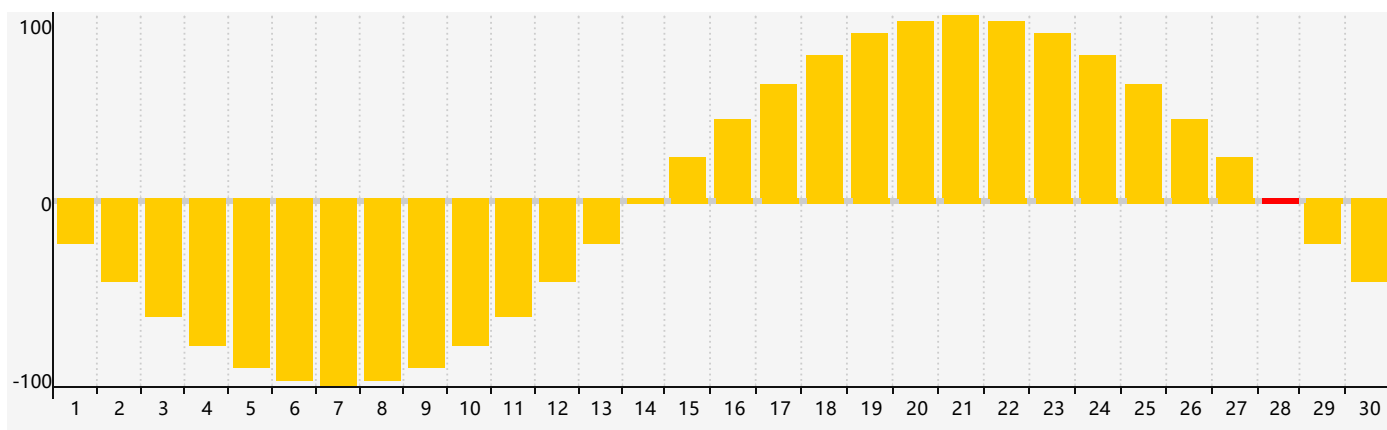

智力節律曲线图 - 2024年4月

情感節律曲线图 - 2024年4月

身體節律曲线图 - 2024年4月

公曆2024年四月 農曆甲辰年 [龍年]

星期日	星期一	星期二	星期三	星期四	星期五	星期六
廿二 31 情感臨界日 	廿三 1 	廿四 2 	廿五 3 	清明 廿六 4 	廿七 5 	廿八 6 
廿九 7 智力臨界日 	三十 8 	三月 初一 9 	初二 10 身體臨界日 	初三 11 	初四 12 	初五 13 
初六 14 	初七 15 	初八 16 	初九 17 	初十 18 	穀雨 十一 19 	十二 20 
十三 21 	十四 22 	十五 23 	十六 24 	十七 25 	十八 26 	十九 27 
二十 28 情感臨界日 	廿一 29 	廿二 30 	廿三 1 	廿四 2 	廿五 3 身體臨界日 	廿六 4 