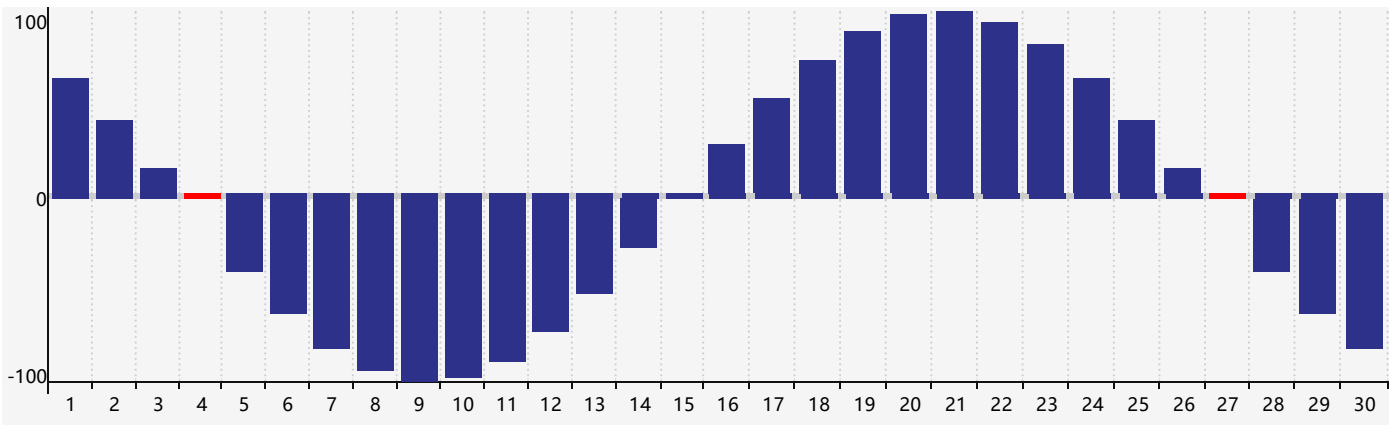

智力節律曲线图 - 2024年4月

情感節律曲线图 - 2024年4月

身體節律曲线图 - 2024年4月

公曆2024年四月 農曆甲辰年 [龍年]

星期日	星期一	星期二	星期三	星期四	星期五	星期六
廿二 31	廿三 1	廿四 2	廿五 3	清明 廿六 4 身體臨界日	廿七 5	廿八 6
廿九 7 智力臨界日	三十 8	三月 初一 9	初二 10	初三 11	初四 12	初五 13
初六 14	初七 15	初八 16	初九 17 情感臨界日	初十 18	穀雨 十一 19	十二 20
十三 21	十四 22	十五 23	十六 24	十七 25	十八 26	十九 27 身體臨界日
二十 28	廿一 29	廿二 30	廿三 1	廿四 2	廿五 3	廿六 4