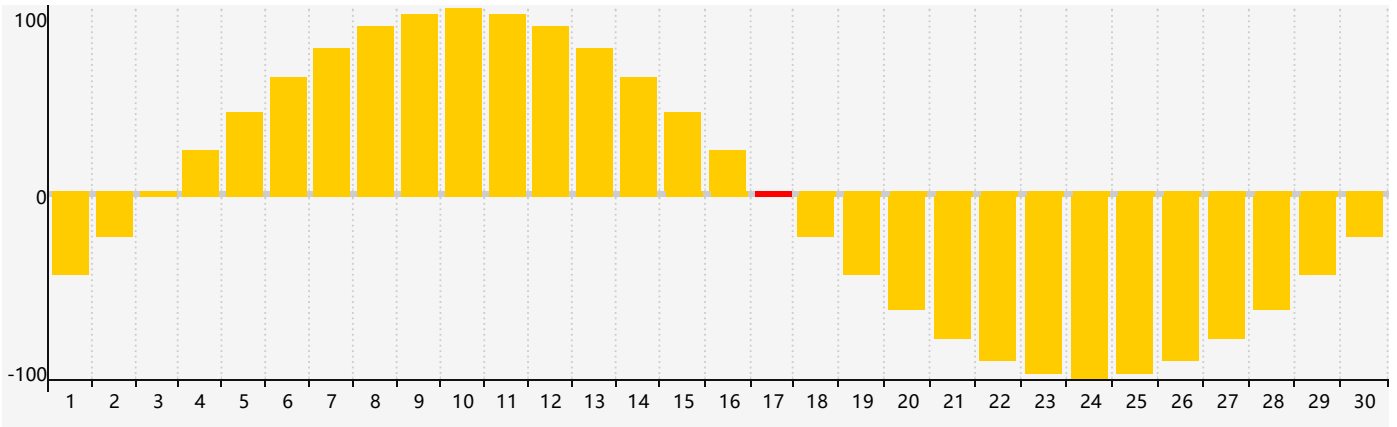

智力節律曲线图 - 2024年4月

情感節律曲线图 - 2024年4月

身體節律曲线图 - 2024年4月

公曆2024年四月 農曆甲辰年 [龍年]

星期日	星期一	星期二	星期三	星期四	星期五	星期六
廿二 31	廿三 1	廿四 2	廿五 3	清明 廿六 4 身體臨界日	廿七 5	廿八 6
廿九 7 智力臨界日	三十 8	三月 初一 9	初二 10	初三 11	初四 12	初五 13
初六 14	初七 15	初八 16	初九 17 情感臨界日	初十 18	穀雨 十一 19	十二 20
十三 21	十四 22	十五 23	十六 24	十七 25	十八 26	十九 27 身體臨界日
二十 28	廿一 29	廿二 30	廿三 1	廿四 2	廿五 3	廿六 4