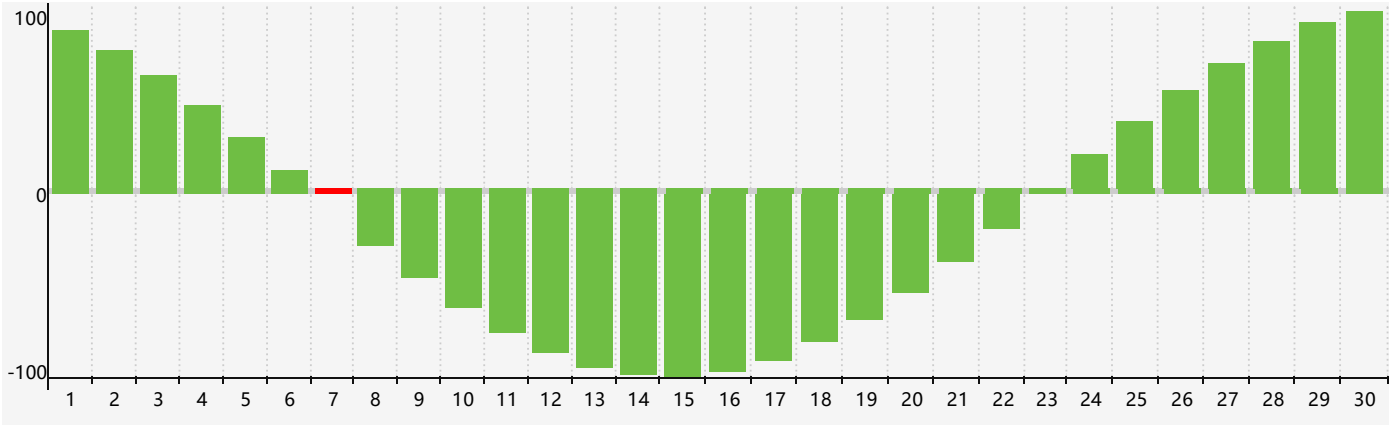

智力節律曲线图 - 2024年4月

情感節律曲线图 - 2024年4月

身體節律曲线图 - 2024年4月

公曆2024年四月 農曆甲辰年 [龍年]

星期日	星期一	星期二	星期三	星期四	星期五	星期六
廿二 31	廿三 1	廿四 2	廿五 3	清明 廿六 4 身體臨界日	廿七 5	廿八 6
廿九 7 智力臨界日	三十 8	三月 初一 9	初二 10	初三 11	初四 12	初五 13
初六 14	初七 15	初八 16	初九 17 情感臨界日	初十 18	穀雨 十一 19	十二 20
十三 21	十四 22	十五 23	十六 24	十七 25	十八 26	十九 27 身體臨界日
二十 28	廿一 29	廿二 30	廿三 1	廿四 2	廿五 3	廿六 4