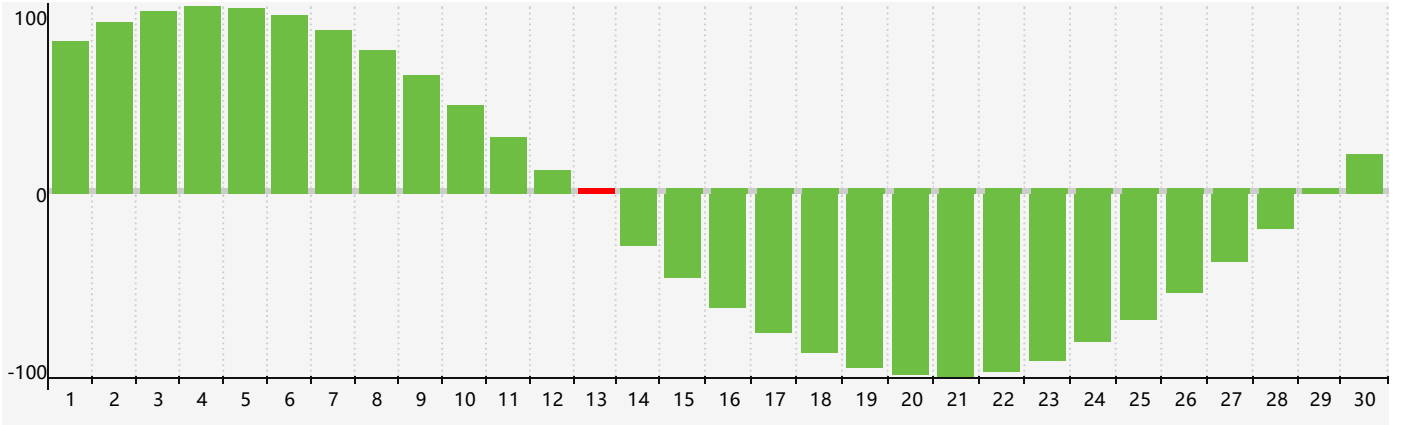

智力節律曲线图 - 2024年4月

情感節律曲线图 - 2024年4月

身體節律曲线图 - 2024年4月

公曆2024年四月 農曆甲辰年 [龍年]

星期日	星期一	星期二	星期三	星期四	星期五	星期六
廿二 31	廿三 1	廿四 2	廿五 3	清明 廿六 4	廿七 5	廿八 6 情感臨界日
廿九 7	三十 8	三月 初一 9	初二 10	初三 11	初四 12 身體臨界日	初五 13 智力臨界日
初六 14	初七 15	初八 16	初九 17	初十 18	穀雨 十一 19	十二 20
十三 21	十四 22	十五 23	十六 24	十七 25	十八 26	十九 27
二十 28	廿一 29	廿二 30	廿三 1	廿四 2	廿五 3	廿六 4 情感臨界日