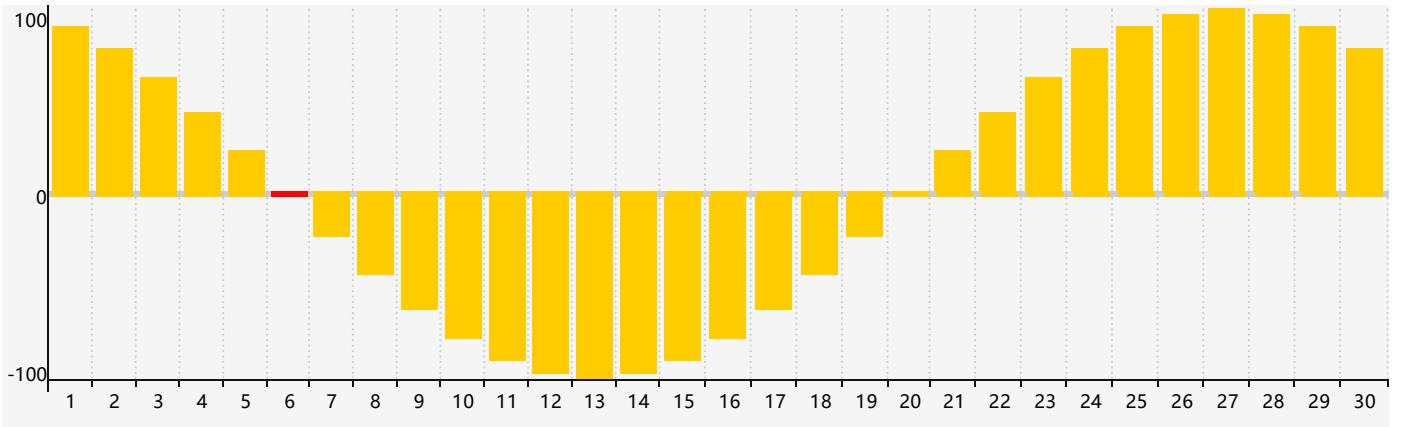

智力節律曲线图 - 2024年4月

情感節律曲线图 - 2024年4月

身體節律曲线图 - 2024年4月

公曆2024年四月 農曆甲辰年 [龍年]

星期日	星期一	星期二	星期三	星期四	星期五	星期六
廿二 31	廿三 1	廿四 2	廿五 3	清明 廿六 4	廿七 5	廿八 6 情感臨界日
廿九 7	三十 8	三月 初一 9	初二 10	初三 11	初四 12 身體臨界日	初五 13 智力臨界日
初六 14	初七 15	初八 16	初九 17	初十 18	穀雨 十一 19	十二 20
十三 21	十四 22	十五 23	十六 24	十七 25	十八 26	十九 27
二十 28	廿一 29	廿二 30	廿三 1	廿四 2	廿五 3	廿六 4 情感臨界日