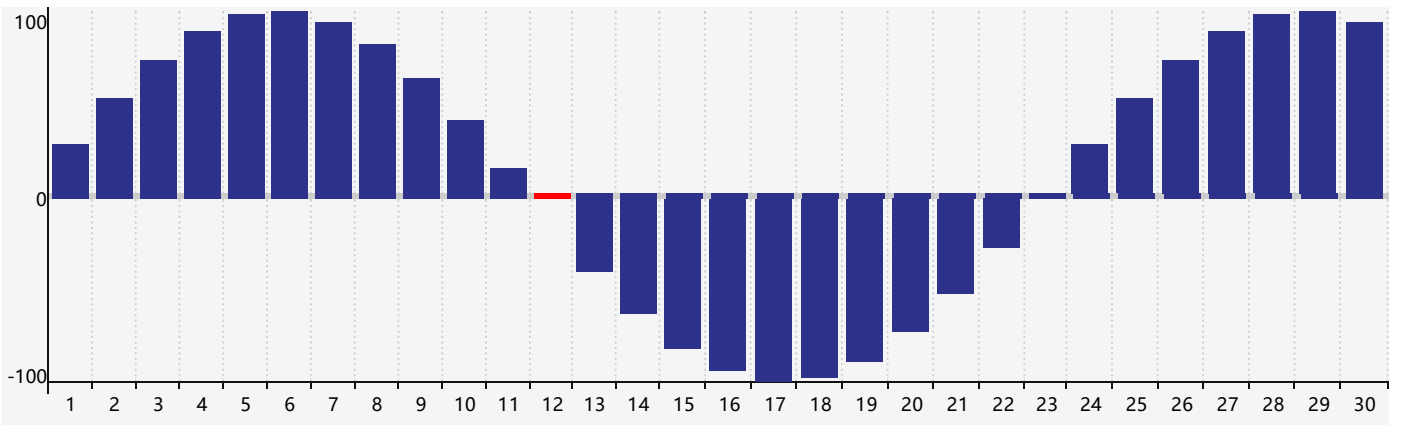

智力節律曲线图 - 2024年4月

情感節律曲线图 - 2024年4月

身體節律曲线图 - 2024年4月

公曆2024年四月 農曆甲辰年 [龍年]

星期日	星期一	星期二	星期三	星期四	星期五	星期六
廿二 31	廿三 1	廿四 2	廿五 3	清明 廿六 4	廿七 5	廿八 6 情感臨界日
廿九 7	三十 8	三月 初一 9	初二 10	初三 11	初四 12 身體臨界日	初五 13 智力臨界日
初六 14	初七 15	初八 16	初九 17	初十 18	穀雨 十一 19	十二 20
十三 21	十四 22	十五 23	十六 24	十七 25	十八 26	十九 27
二十 28	廿一 29	廿二 30	廿三 1	廿四 2	廿五 3	廿六 4 情感臨界日