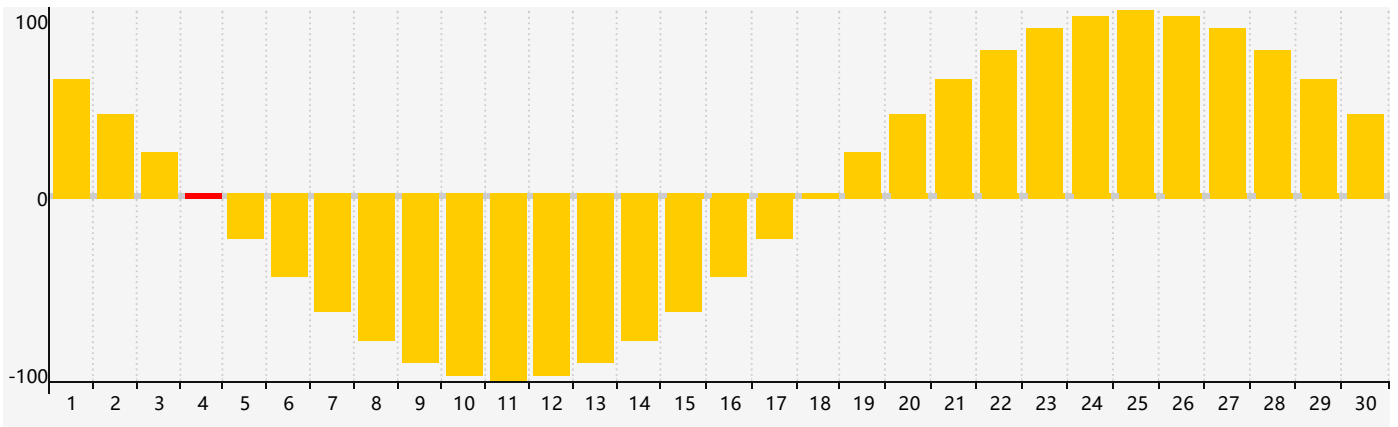

智力節律曲线图 - 2024年4月

情感節律曲线图 - 2024年4月

身體節律曲线图 - 2024年4月

公曆2024年四月 農曆甲辰年 [龍年]

星期日	星期一	星期二	星期三	星期四	星期五	星期六
廿二 31	廿三 1	廿四 2	廿五 3	清明 廿六 4 情感臨界日	廿七 5	廿八 6
廿九 7	三十 8	三月 初一 9	初二 10 身體臨界日	初三 11	初四 12	初五 13
初六 14	初七 15	初八 16	初九 17	初十 18	穀雨 十一 19	十二 20
十三 21	十四 22	十五 23	十六 24	十七 25	十八 26	十九 27 智力臨界日
二十 28	廿一 29	廿二 30	廿三 1	廿四 2 情感臨界日	廿五 3 身體臨界日	廿六 4