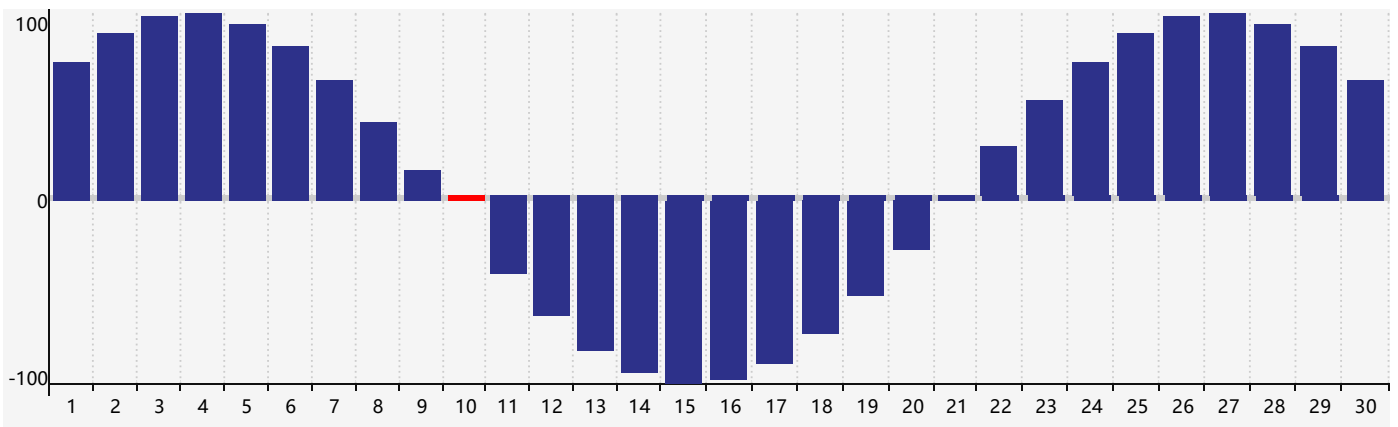

智力節律曲线图 - 2024年4月

情感節律曲线图 - 2024年4月

身體節律曲线图 - 2024年4月

公曆2024年四月 農曆甲辰年 [龍年]

星期日	星期一	星期二	星期三	星期四	星期五	星期六
廿二 31	廿三 1	廿四 2	廿五 3	清明 廿六 4 情感臨界日	廿七 5	廿八 6
廿九 7	三十 8	三月 初一 9	初二 10 身體臨界日	初三 11	初四 12	初五 13
初六 14	初七 15	初八 16	初九 17	初十 18	穀雨 十一 19	十二 20
十三 21	十四 22	十五 23	十六 24	十七 25	十八 26	十九 27 智力臨界日
二十 28	廿一 29	廿二 30	廿三 1	廿四 2 情感臨界日	廿五 3 身體臨界日	廿六 4