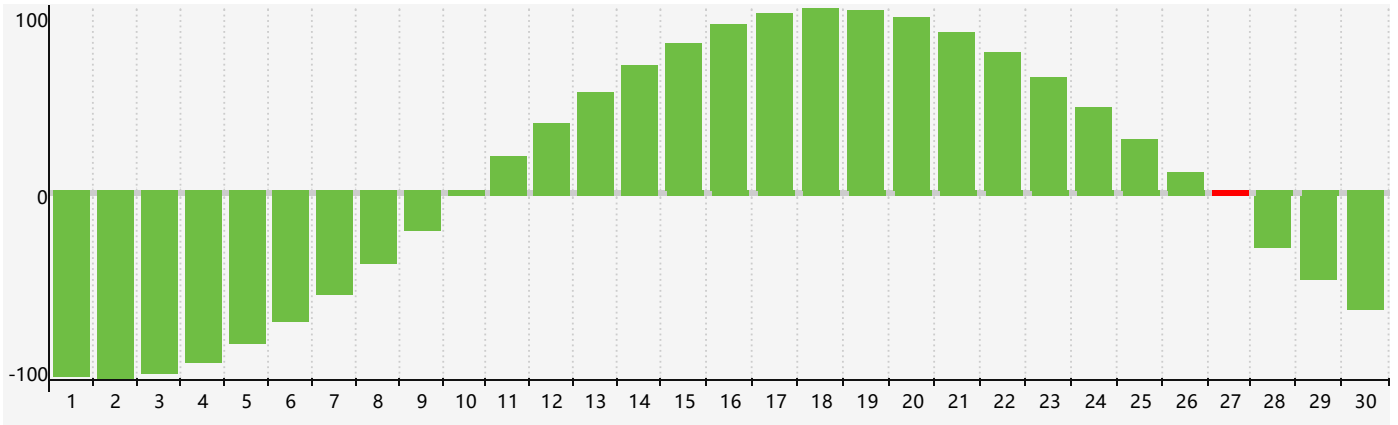

智力節律曲线图 - 2024年4月

情感節律曲线图 - 2024年4月

身體節律曲线图 - 2024年4月

公曆2024年四月 農曆甲辰年 [龍年]

星期日	星期一	星期二	星期三	星期四	星期五	星期六
廿二 31	廿三 1	廿四 2	廿五 3	清明 廿六 4 情感臨界日	廿七 5	廿八 6
廿九 7	三十 8	三月 初一 9	初二 10 身體臨界日	初三 11	初四 12	初五 13
初六 14	初七 15	初八 16	初九 17	初十 18	穀雨 十一 19	十二 20
十三 21	十四 22	十五 23	十六 24	十七 25	十八 26	十九 27 智力臨界日
二十 28	廿一 29	廿二 30	廿三 1	廿四 2 情感臨界日	廿五 3 身體臨界日	廿六 4