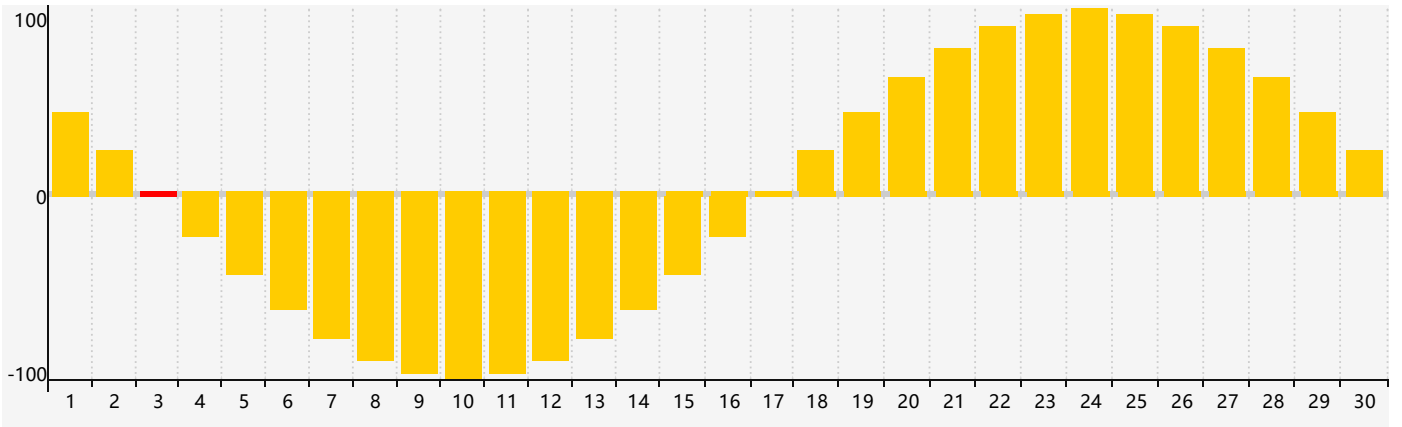

智力節律曲线图 - 2024年4月

情感節律曲线图 - 2024年4月

身體節律曲线图 - 2024年4月

公曆2024年四月 農曆甲辰年 [龍年]

星期日	星期一	星期二	星期三	星期四	星期五	星期六
廿二 31	廿三 1	廿四 2	廿五 3 情感臨界日	清明廿六 4 身體臨界日	廿七 5	廿八 6
廿九 7	三十 8	三月 初九	初二 10	初三 11	初四 12	初五 13
初六 14	初七 15	初八 16	初九 17	初十 18	穀雨十一 19	十二 20
十三 21	十四 22	十五 23	十六 24	十七 25	十八 26	十九 27 身體臨界日
二十 28	廿一 29	廿二 30	廿三 1 智力臨界日 情感臨界日	廿四 2	廿五 3	廿六 4