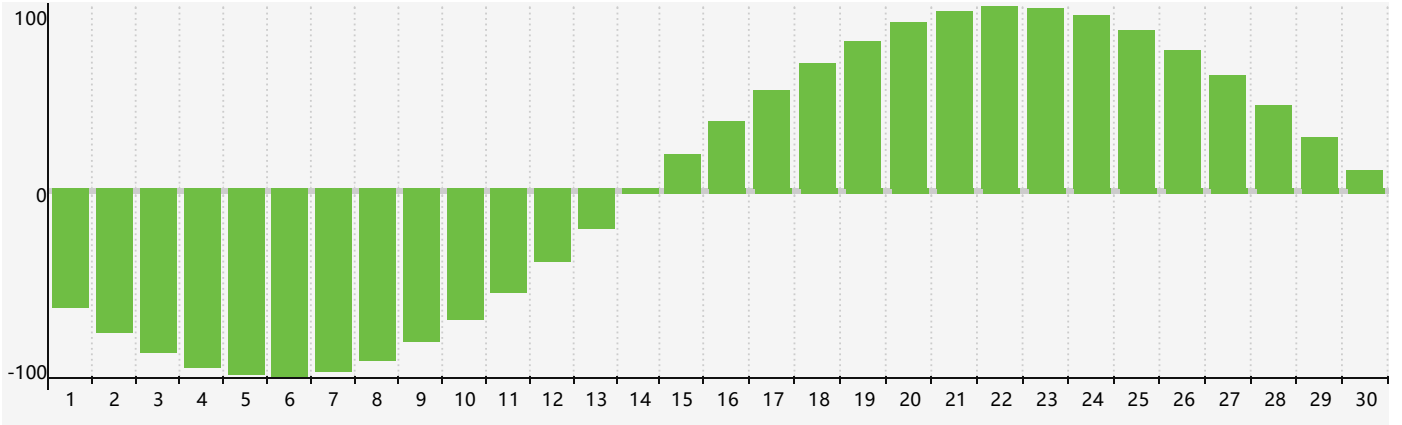

智力節律曲线图 - 2024年4月

情感節律曲线图 - 2024年4月

身體節律曲线图 - 2024年4月

公曆2024年四月 農曆甲辰年 [龍年]

星期日	星期一	星期二	星期三	星期四	星期五	星期六
廿二 31	廿三 1	廿四 2	廿五 3 情感臨界日	清明廿六 4 身體臨界日	廿七 5	廿八 6
廿九 7	三十 8	三月 初九	初二 10	初三 11	初四 12	初五 13
初六 14	初七 15	初八 16	初九 17	初十 18	穀雨十一 19	十二 20
十三 21	十四 22	十五 23	十六 24	十七 25	十八 26	十九 27 身體臨界日
二十 28	廿一 29	廿二 30	廿三 1 智力臨界日 情感臨界日	廿四 2	廿五 3	廿六 4