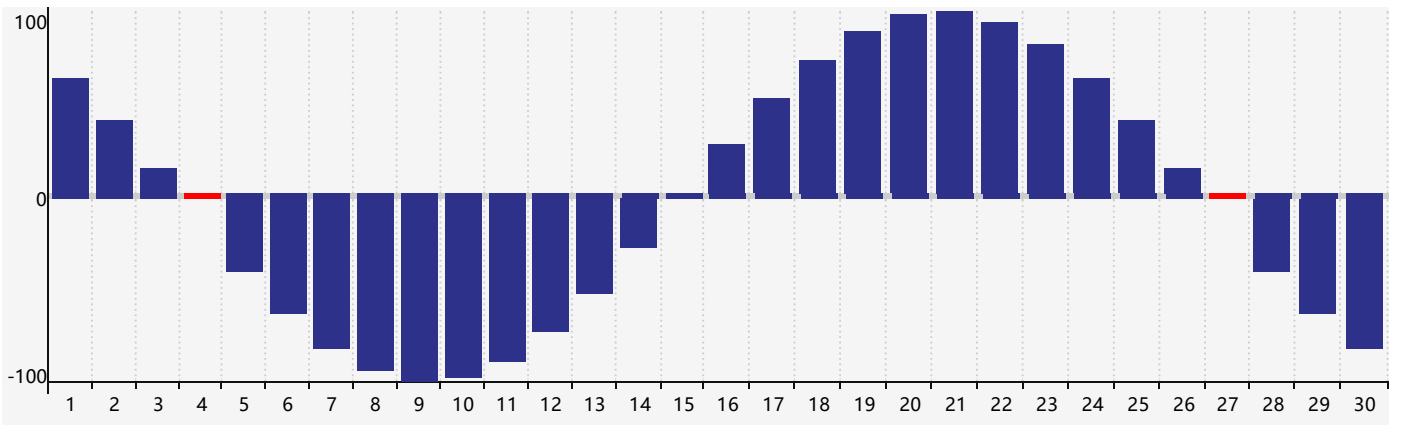

智力節律曲线图 - 2024年4月

情感節律曲线图 - 2024年4月

身體節律曲线图 - 2024年4月

公曆2024年四月 農曆甲辰年 [龍年]

星期日	星期一	星期二	星期三	星期四	星期五	星期六
廿二 31	廿三 1	廿四 2	廿五 3 情感臨界日	清明廿六 4 身體臨界日	廿七 5	廿八 6
廿九 7	三十 8	三月 初九	初二 10	初三 11	初四 12	初五 13
初六 14	初七 15	初八 16	初九 17	初十 18	穀雨十一 19	十二 20
十三 21	十四 22	十五 23	十六 24	十七 25	十八 26	十九 27 身體臨界日
二十 28	廿一 29	廿二 30	廿三 1 智力臨界日 情感臨界日	廿四 2	廿五 3	廿六 4