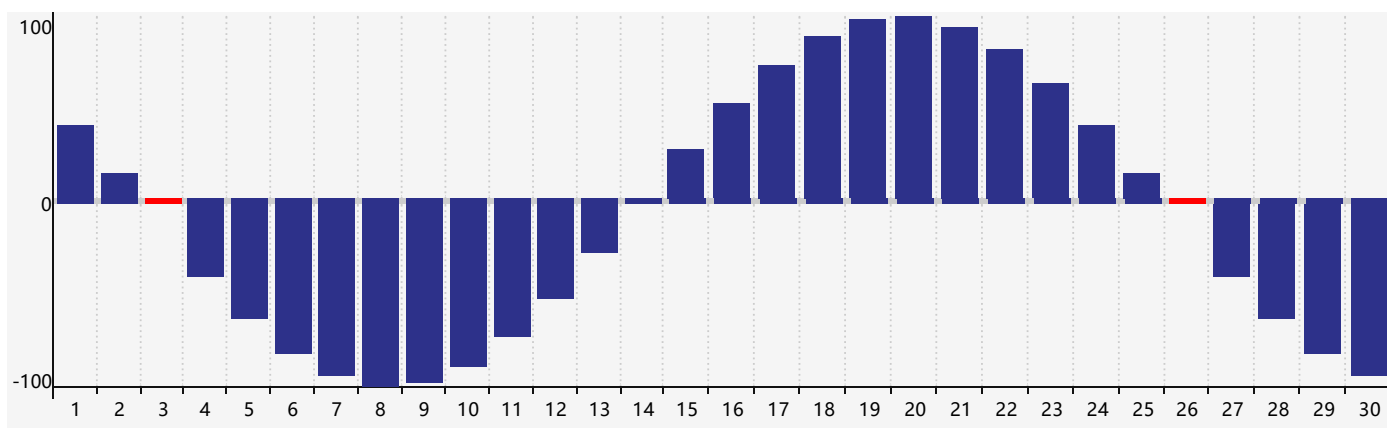

智力節律曲线图 - 2024年4月

情感節律曲线图 - 2024年4月

身體節律曲线图 - 2024年4月

公曆2024年四月 農曆甲辰年 [龍年]

星期日	星期一	星期二	星期三	星期四	星期五	星期六
廿二 31	廿三 1	廿四 2	廿五 3 身體臨界日	清明 廿六 4	廿七 5	廿八 6
廿九 7	三十 8 情感臨界日	三月 初一 9	初二 10	初三 11	初四 12	初五 13
初六 14	初七 15	初八 16	初九 17	初十 18	穀雨 十一 19	十二 20
十三 21	十四 22	十五 23	十六 24	十七 25	十八 26 身體臨界日	十九 27
二十 28	廿一 29 智力臨界日	廿二 30	廿三 1	廿四 2	廿五 3	廿六 4