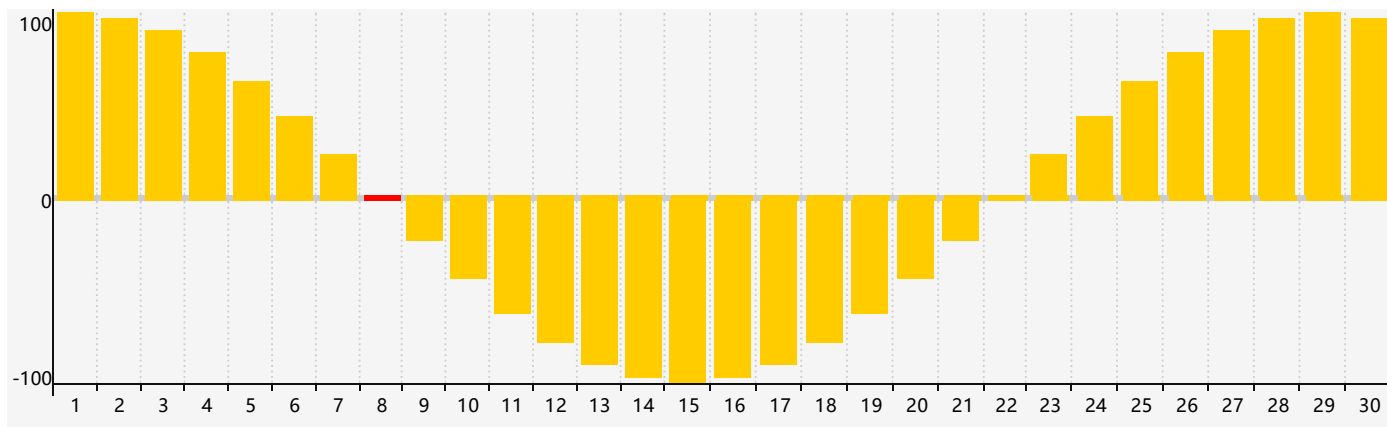

智力節律曲线图 - 2024年4月

情感節律曲线图 - 2024年4月

身體節律曲线图 - 2024年4月

公曆2024年四月 農曆甲辰年 [龍年]

星期日	星期一	星期二	星期三	星期四	星期五	星期六
廿二 31	廿三 1	廿四 2	廿五 3 身體臨界日	清明 廿六 4	廿七 5	廿八 6
廿九 7	三十 8 情感臨界日	三月 初一 9	初二 10	初三 11	初四 12	初五 13
初六 14	初七 15	初八 16	初九 17	初十 18	穀雨 十一 19	十二 20
十三 21	十四 22	十五 23	十六 24	十七 25	十八 26 身體臨界日	十九 27
二十 28	廿一 29 智力臨界日	廿二 30	廿三 1	廿四 2	廿五 3	廿六 4