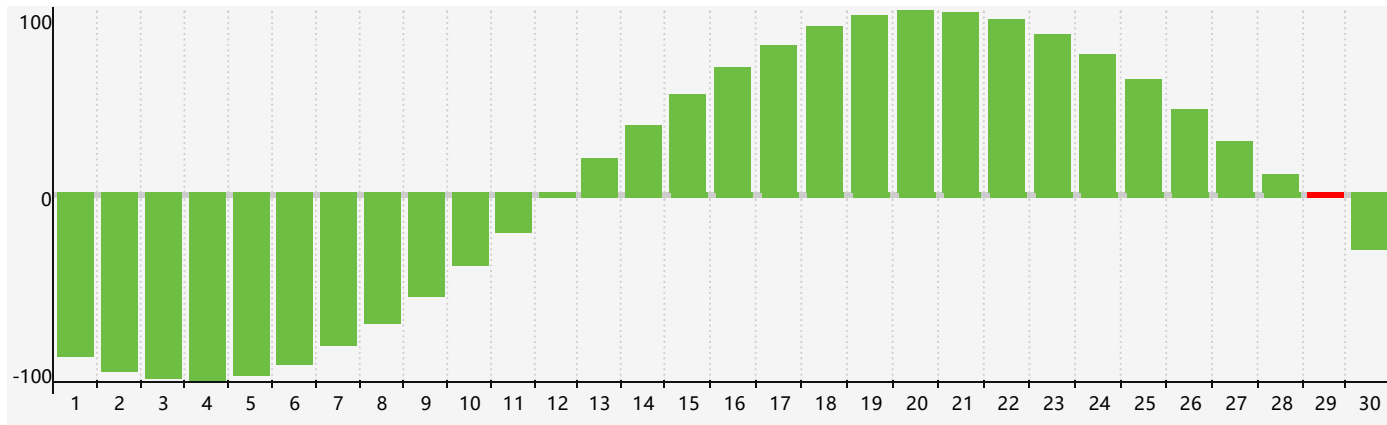

智力節律曲线图 - 2024年4月

情感節律曲线图 - 2024年4月

身體節律曲线图 - 2024年4月

公曆2024年四月 農曆甲辰年 [龍年]

星期日	星期一	星期二	星期三	星期四	星期五	星期六
廿二 31	廿三 1	廿四 2	廿五 3 身體臨界日	清明 廿六 4	廿七 5	廿八 6
廿九 7	三十 8 情感臨界日	三月 初一 9	初二 10	初三 11	初四 12	初五 13
初六 14	初七 15	初八 16	初九 17	初十 18	穀雨 十一 19	十二 20
十三 21	十四 22	十五 23	十六 24	十七 25	十八 26 身體臨界日	十九 27
二十 28	廿一 29 智力臨界日	廿二 30	廿三 1	廿四 2	廿五 3	廿六 4