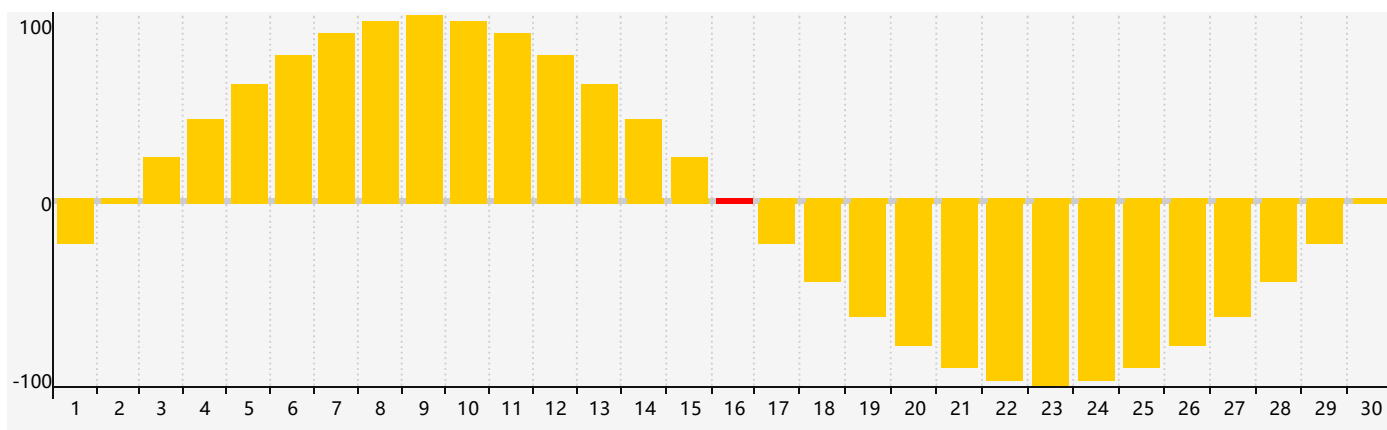

智力節律曲线图 - 2024年4月

情感節律曲线图 - 2024年4月

身體節律曲线图 - 2024年4月

公曆2024年四月 農曆甲辰年 [龍年]

星期日	星期一	星期二	星期三	星期四	星期五	星期六
廿二 31	廿三 1	廿四 2	廿五 3	清明 廿六 4	廿七 5	廿八 6
廿九 7	三十 8	三月 初一 9	初二 10	初三 11	初四 12	初五 13
初六 14	初七 15	初八 16 情感臨界日	初九 17	初十 18	穀雨 十一 19	十二 20
十三 21	十四 22 智力臨界日 身體臨界日	十五 23	十六 24	十七 25	十八 26	十九 27
二十 28	廿一 29	廿二 30	廿三 1	廿四 2	廿五 3	廿六 4