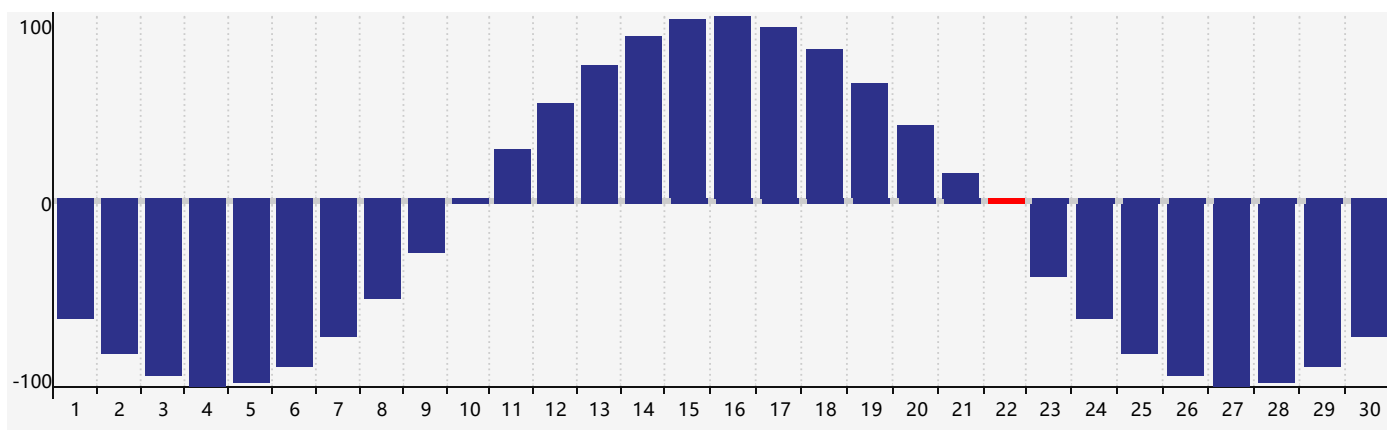

智力節律曲线图 - 2024年4月

情感節律曲线图 - 2024年4月

身體節律曲线图 - 2024年4月

公曆2024年四月 農曆甲辰年 [龍年]

星期日	星期一	星期二	星期三	星期四	星期五	星期六
廿二 31	廿三 1	廿四 2	廿五 3	清明 廿六 4	廿七 5	廿八 6
廿九 7	三十 8	三月 初一 9	初二 10	初三 11	初四 12	初五 13
初六 14	初七 15	初八 16 情感臨界日	初九 17	初十 18	穀雨 十一 19	十二 20
十三 21	十四 22 智力臨界日 身體臨界日	十五 23	十六 24	十七 25	十八 26	十九 27
二十 28	廿一 29	廿二 30	廿三 1	廿四 2	廿五 3	廿六 4