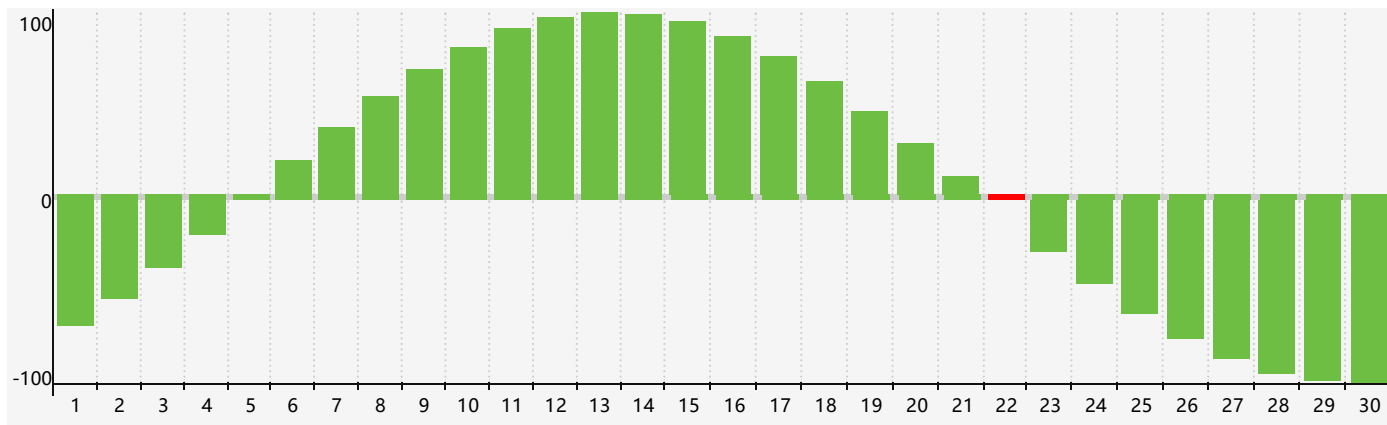

智力節律曲线图 - 2024年4月

情感節律曲线图 - 2024年4月

身體節律曲线图 - 2024年4月

公曆2024年四月 農曆甲辰年 [龍年]

星期日	星期一	星期二	星期三	星期四	星期五	星期六
廿二 31	廿三 1	廿四 2	廿五 3	清明 廿六 4	廿七 5	廿八 6
廿九 7	三十 8	三月 初一 9	初二 10	初三 11	初四 12	初五 13
初六 14	初七 15	初八 16 情感臨界日	初九 17	初十 18	穀雨 十一 19	十二 20
十三 21	十四 22 智力臨界日 身體臨界日	十五 23	十六 24	十七 25	十八 26	十九 27
二十 28	廿一 29	廿二 30	廿三 1	廿四 2	廿五 3	廿六 4