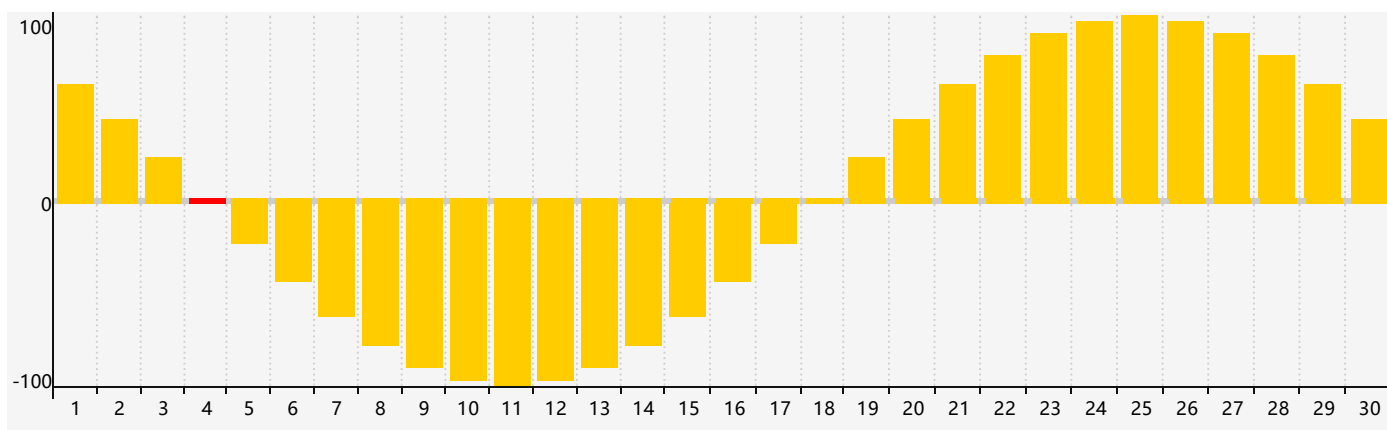

智力節律曲线图 - 2024年4月

情感節律曲线图 - 2024年4月

身體節律曲线图 - 2024年4月

公曆2024年四月 農曆甲辰年 [龍年]

星期日	星期一	星期二	星期三	星期四	星期五	星期六
廿二 31	廿三 1	廿四 2	廿五 3	清明 廿六 4 情感臨界日	廿七 5	廿八 6 身體臨界日
廿九 7	三十 8	三月 初九 9	初二 10	初三 11	初四 12	初五 13
初六 14	初七 15	初八 16	初九 17	初十 18	穀雨 十一 19	十二 20
十三 21	十四 22	十五 23	十六 24	十七 25	十八 26	十九 27 智力臨界日
二十 28	廿一 29 身體臨界日	廿二 30	廿三 1	廿四 2 情感臨界日	廿五 3	廿六 4