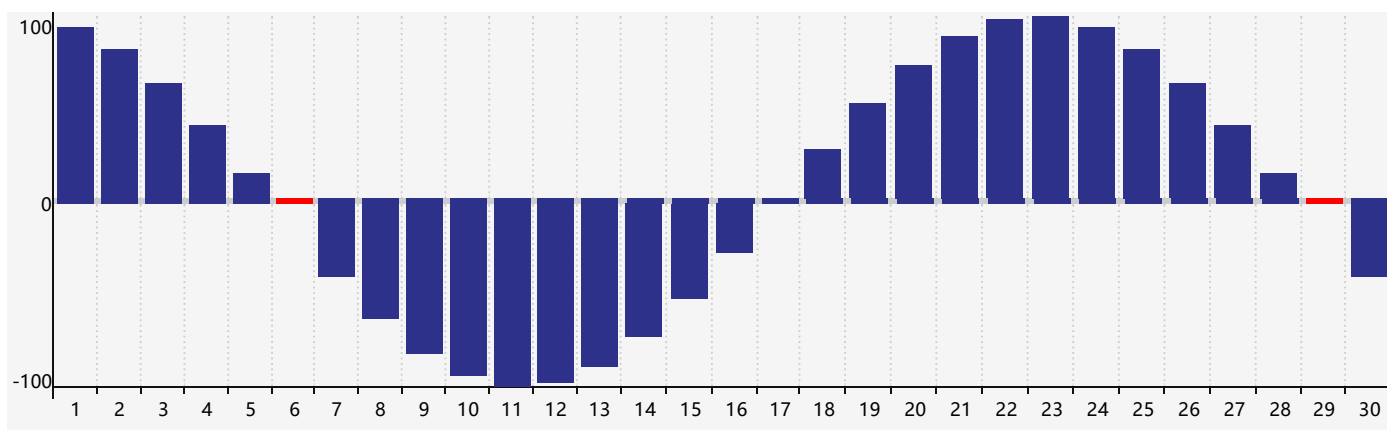

智力節律曲线图 - 2024年4月

情感節律曲线图 - 2024年4月

身體節律曲线图 - 2024年4月

公曆2024年四月 農曆甲辰年 [龍年]

星期日	星期一	星期二	星期三	星期四	星期五	星期六
廿二 31	廿三 1	廿四 2	廿五 3	清明 廿六 4 情感臨界日	廿七 5	廿八 6 身體臨界日
廿九 7	三十 8	三月 初九 9	初二 10	初三 11	初四 12	初五 13
初六 14	初七 15	初八 16	初九 17	初十 18	穀雨 十一 19	十二 20
十三 21	十四 22	十五 23	十六 24	十七 25	十八 26	十九 27 智力臨界日
二十 28	廿一 29 身體臨界日	廿二 30	廿三 1	廿四 2 情感臨界日	廿五 3	廿六 4