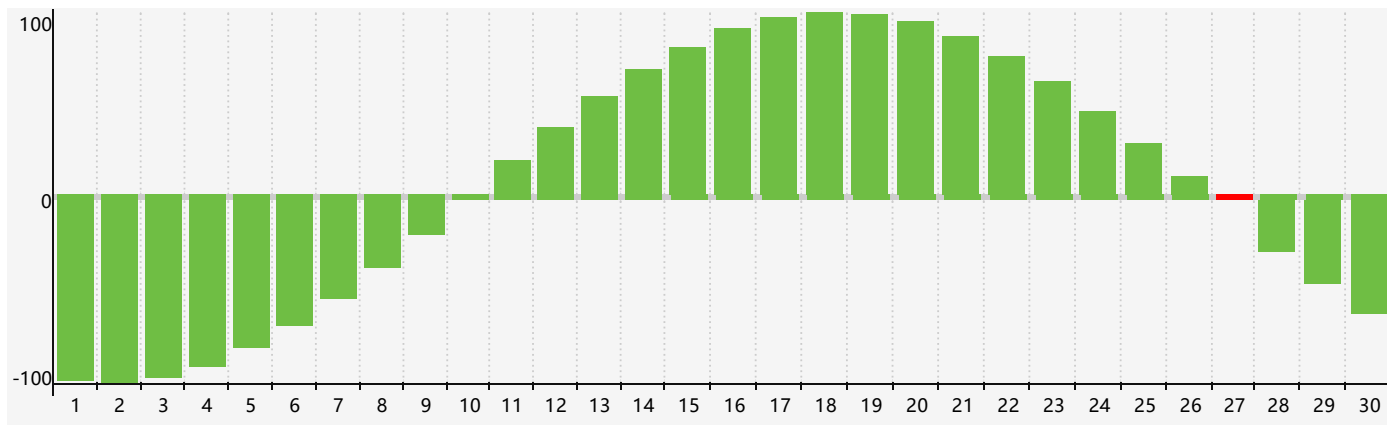

智力節律曲线图 - 2024年4月

情感節律曲线图 - 2024年4月

身體節律曲线图 - 2024年4月

公曆2024年四月 農曆甲辰年 [龍年]

星期日	星期一	星期二	星期三	星期四	星期五	星期六
廿二 31	廿三 1	廿四 2	廿五 3	清明 廿六 4 情感臨界日	廿七 5	廿八 6 身體臨界日
廿九 7	三十 8	三月 初九 9	初二 10	初三 11	初四 12	初五 13
初六 14	初七 15	初八 16	初九 17	初十 18	穀雨 十一 19	十二 20
十三 21	十四 22	十五 23	十六 24	十七 25	十八 26	十九 27 智力臨界日
二十 28	廿一 29 身體臨界日	廿二 30	廿三 1	廿四 2 情感臨界日	廿五 3	廿六 4