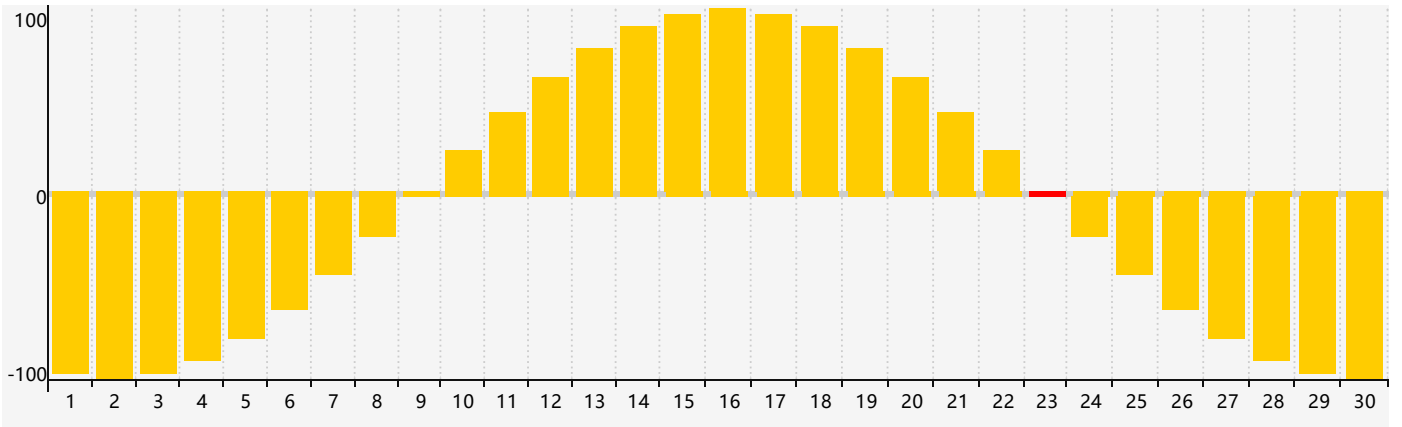

### 智力節律曲线图 - 2024年4月

### 情感節律曲线图 - 2024年4月

### 身體節律曲线图 - 2024年4月

公曆2024年四月 農曆甲辰年 [龍年]

星期日	星期一	星期二	星期三	星期四	星期五	星期六
廿二 31	廿三 1	廿四 2	廿五 3	清明 廿六 4	廿七 5	廿八 6
廿九 7	三十 8	三月 初一 9 <span style="border: 1px solid red; padding: 2px;">智力臨界日</span>	初二 10	初三 11	初四 12	初五 13
初六 14	初七 15	初八 16	初九 17	初十 18	穀雨 十一 19	十二 20
十三 21	十四 22 <span style="border: 1px solid red; padding: 2px;">身體臨界日</span>	十五 23 <span style="border: 1px solid red; padding: 2px;">情感臨界日</span>	十六 24	十七 25	十八 26	十九 27
二十 28	廿一 29	廿二 30	廿三 1	廿四 2	廿五 3	廿六 4