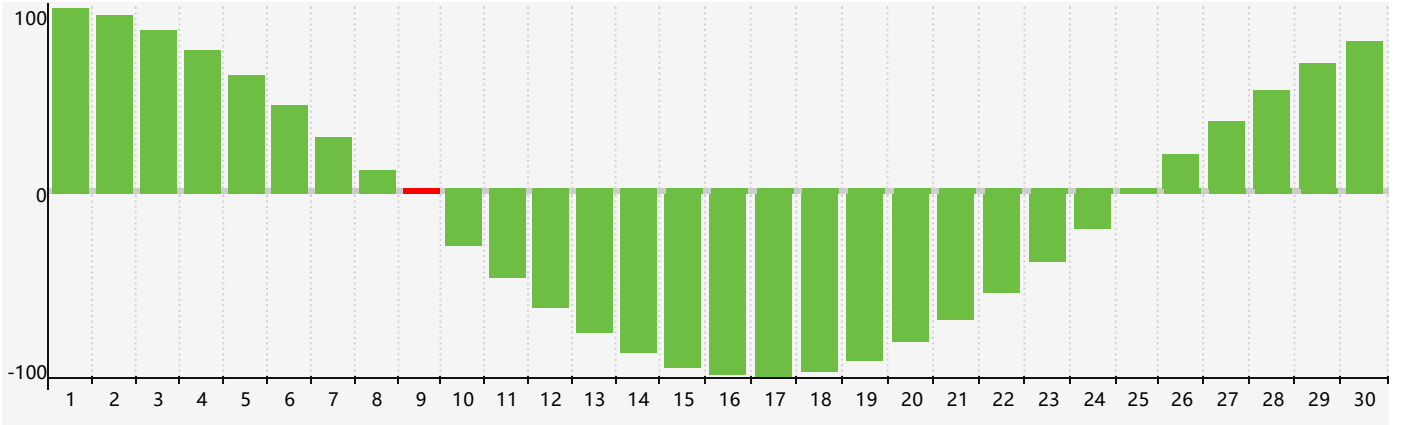

### 智力節律曲线图 - 2024年4月

### 情感節律曲线图 - 2024年4月

### 身體節律曲线图 - 2024年4月

公曆2024年四月 農曆甲辰年 [龍年]

星期日	星期一	星期二	星期三	星期四	星期五	星期六
廿二 31	廿三 1	廿四 2	廿五 3	清明 廿六 4	廿七 5	廿八 6
廿九 7	三十 8	三月 初一 9 <span style="border: 1px solid red; padding: 2px;">智力臨界日</span>	初二 10	初三 11	初四 12	初五 13
初六 14	初七 15	初八 16	初九 17	初十 18	穀雨 十一 19	十二 20
十三 21	十四 22 <span style="border: 1px solid red; padding: 2px;">身體臨界日</span>	十五 23 <span style="border: 1px solid red; padding: 2px;">情感臨界日</span>	十六 24	十七 25	十八 26	十九 27
二十 28	廿一 29	廿二 30	廿三 1	廿四 2	廿五 3	廿六 4