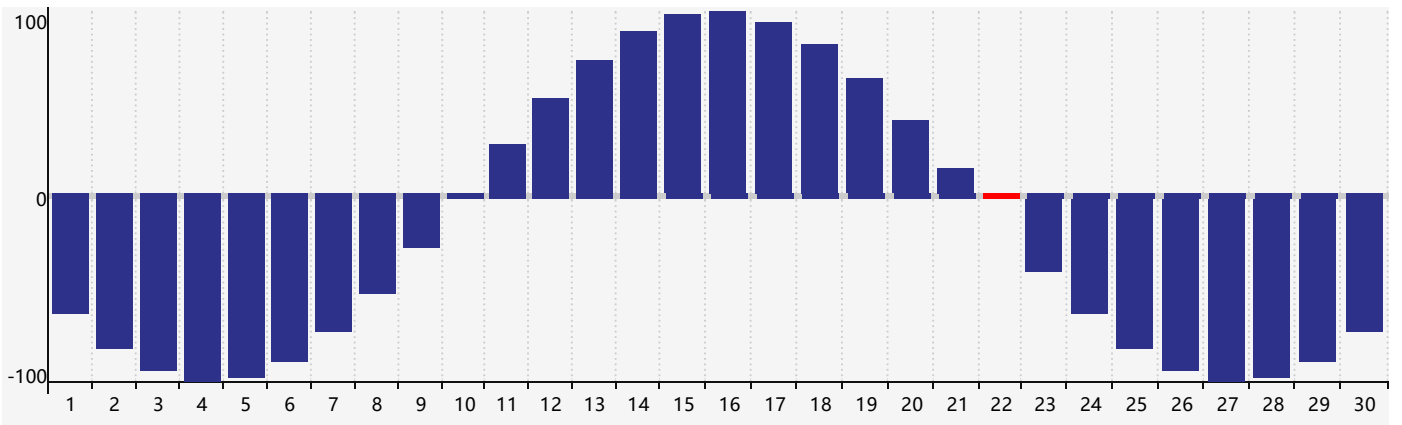

### 智力節律曲线图 - 2024年4月

### 情感節律曲线图 - 2024年4月

### 身體節律曲线图 - 2024年4月

公曆2024年四月 農曆甲辰年 [龍年]

星期日	星期一	星期二	星期三	星期四	星期五	星期六
廿二 31	廿三 1	廿四 2	廿五 3	清明 廿六 4	廿七 5	廿八 6
廿九 7	三十 8	三月 初一 9 <span style="border: 1px solid red; padding: 2px;">智力臨界日</span>	初二 10	初三 11	初四 12	初五 13
初六 14	初七 15	初八 16	初九 17	初十 18	穀雨 十一 19	十二 20
十三 21	十四 22 <span style="border: 1px solid red; padding: 2px;">身體臨界日</span>	十五 23 <span style="border: 1px solid red; padding: 2px;">情感臨界日</span>	十六 24	十七 25	十八 26	十九 27
二十 28	廿一 29	廿二 30	廿三 1	廿四 2	廿五 3	廿六 4