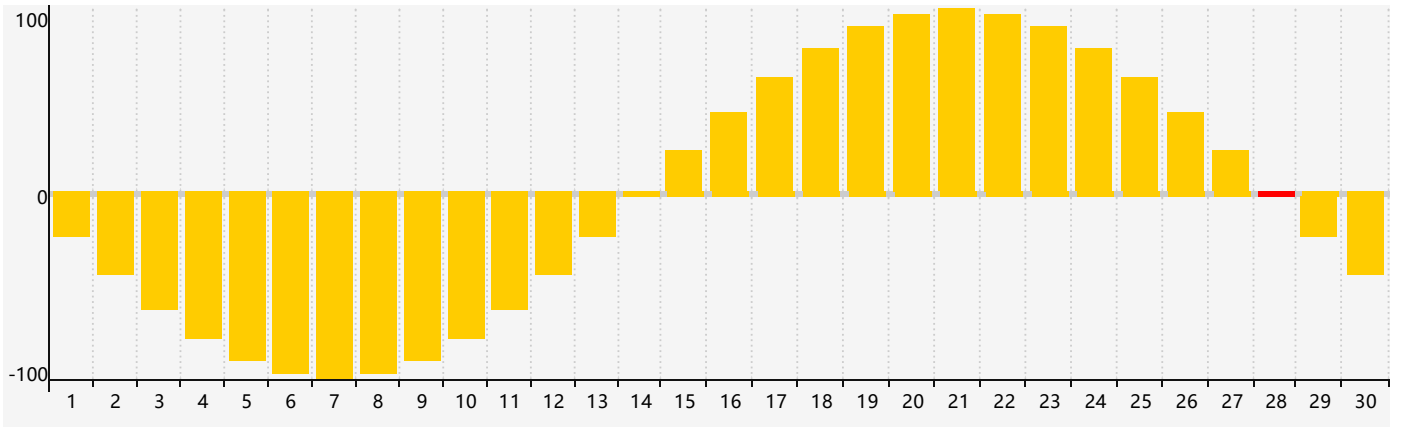

智力節律曲线图 - 2024年4月

情感節律曲线图 - 2024年4月

身體節律曲线图 - 2024年4月

公曆2024年四月 農曆甲辰年 [龍年]

星期日	星期一	星期二	星期三	星期四	星期五	星期六
廿二 31 情感臨界日 	廿三 1 智力臨界日 	廿四 2 	廿五 3 	清明 廿六 4 	廿七 5 	廿八 6
廿九 7 身體臨界日 	三十 8 	三月 初一日 9 	初二 10 	初三 11 	初四 12 	初五 13
初六 14 	初七 15 	初八 16 	初九 17 	初十 18 	穀雨 十一 19 	十二 20
十三 21 	十四 22 	十五 23 	十六 24 	十七 25 	十八 26 	十九 27
二十 28 情感臨界日 	廿一 29 	廿二 30 身體臨界日 	廿三 1 	廿四 2 	廿五 3 	廿六 4 智力臨界日