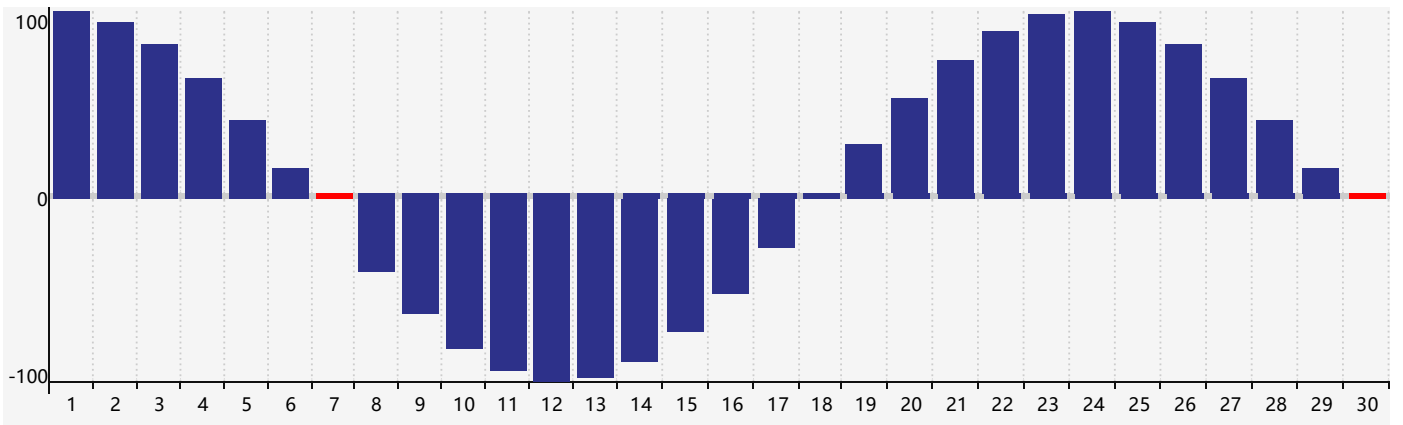

智力節律曲线图 - 2024年4月

情感節律曲线图 - 2024年4月

身體節律曲线图 - 2024年4月

公曆2024年四月 農曆甲辰年 [龍年]

星期日	星期一	星期二	星期三	星期四	星期五	星期六
廿二 31 情感臨界日 	廿三 1 智力臨界日 	廿四 2 	廿五 3 	清明 廿六 4 	廿七 5 	廿八 6
廿九 7 身體臨界日 	三十 8 	三月 初一日 9 	初二 10 	初三 11 	初四 12 	初五 13
初六 14 	初七 15 	初八 16 	初九 17 	初十 18 	穀雨 十一 19 	十二 20
十三 21 	十四 22 	十五 23 	十六 24 	十七 25 	十八 26 	十九 27
二十 28 情感臨界日 	廿一 29 	廿二 30 身體臨界日 	廿三 1 	廿四 2 	廿五 3 	廿六 4 智力臨界日