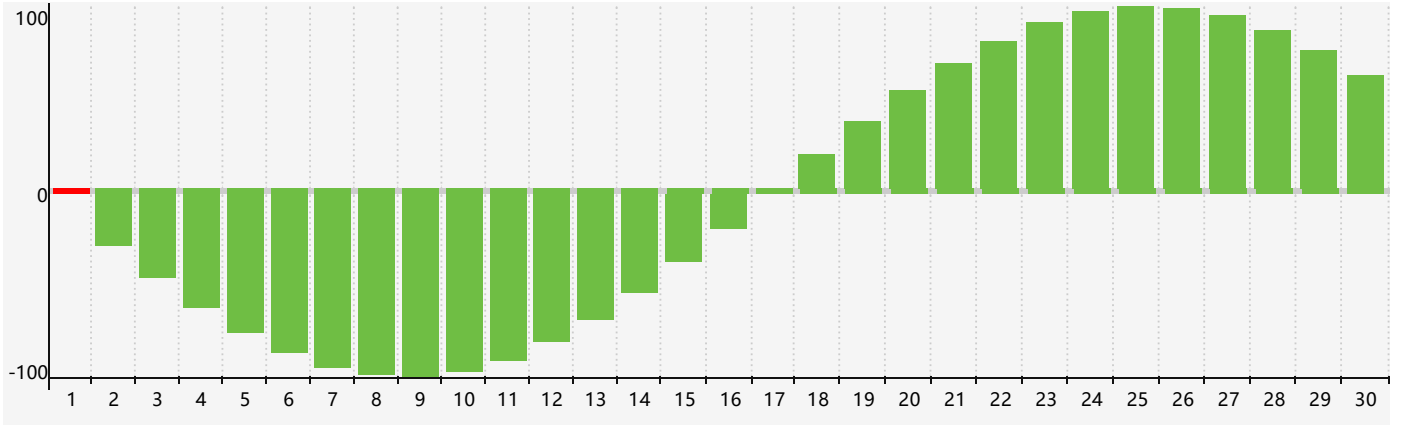

智力節律曲线图 - 2024年4月

情感節律曲线图 - 2024年4月

身體節律曲线图 - 2024年4月

公曆2024年四月 農曆甲辰年 [龍年]

星期日	星期一	星期二	星期三	星期四	星期五	星期六
廿二 31 情感臨界日 	廿三 1 智力臨界日 	廿四 2 	廿五 3 	清明 廿六 4 	廿七 5 	廿八 6
廿九 7 身體臨界日 	三十 8 	三月 初一日 9 	初二 10 	初三 11 	初四 12 	初五 13
初六 14 	初七 15 	初八 16 	初九 17 	初十 18 	穀雨 十一 19 	十二 20
十三 21 	十四 22 	十五 23 	十六 24 	十七 25 	十八 26 	十九 27
二十 28 情感臨界日 	廿一 29 	廿二 30 身體臨界日 	廿三 1 	廿四 2 	廿五 3 	廿六 4 智力臨界日