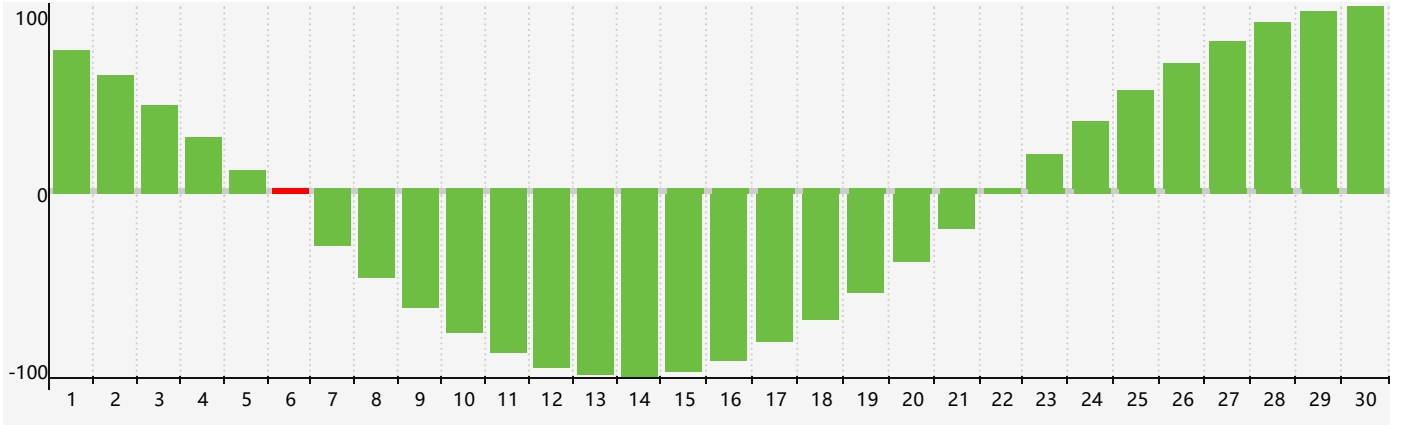

智力節律曲线图 - 2024年4月

情感節律曲线图 - 2024年4月

身體節律曲线图 - 2024年4月

公曆2024年四月 農曆甲辰年 [龍年]

星期日	星期一	星期二	星期三	星期四	星期五	星期六
廿二 31	廿三 1	廿四 2 身體臨界日	廿五 3	清明 廿六 4	廿七 5	廿八 6 智力臨界日
廿九 7	三十 8	三月 初一 9	初二 10	初三 11	初四 12	初五 13
初六 14	初七 15	初八 16	初九 17	初十 18	穀雨 十一 19	十二 20
十三 21	十四 22 情感臨界日	十五 23	十六 24	十七 25 身體臨界日	十八 26	十九 27
二十 28	廿一 29	廿二 30	廿三 1	廿四 2	廿五 3	廿六 4