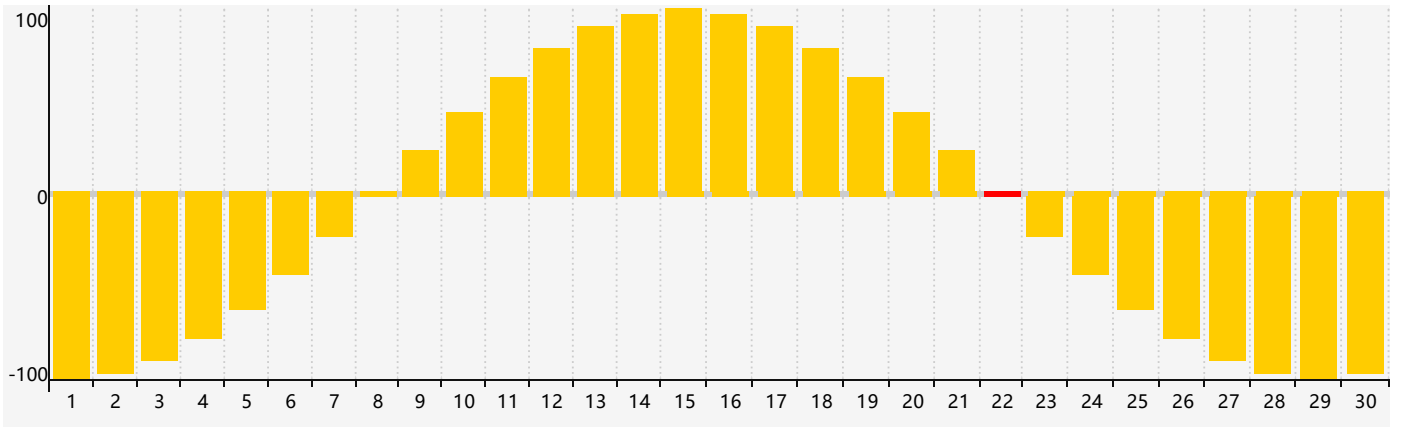

智力節律曲线图 - 2024年4月

情感節律曲线图 - 2024年4月

身體節律曲线图 - 2024年4月

公曆2024年四月 農曆甲辰年 [龍年]

星期日	星期一	星期二	星期三	星期四	星期五	星期六
廿二 31	廿三 1	廿四 2 身體臨界日	廿五 3	清明 廿六 4	廿七 5	廿八 6 智力臨界日
廿九 7	三十 8	三月 初一 9	初二 10	初三 11	初四 12	初五 13
初六 14	初七 15	初八 16	初九 17	初十 18	穀雨 十一 19	十二 20
十三 21	十四 22 情感臨界日	十五 23	十六 24	十七 25 身體臨界日	十八 26	十九 27
二十 28	廿一 29	廿二 30	廿三 1	廿四 2	廿五 3	廿六 4