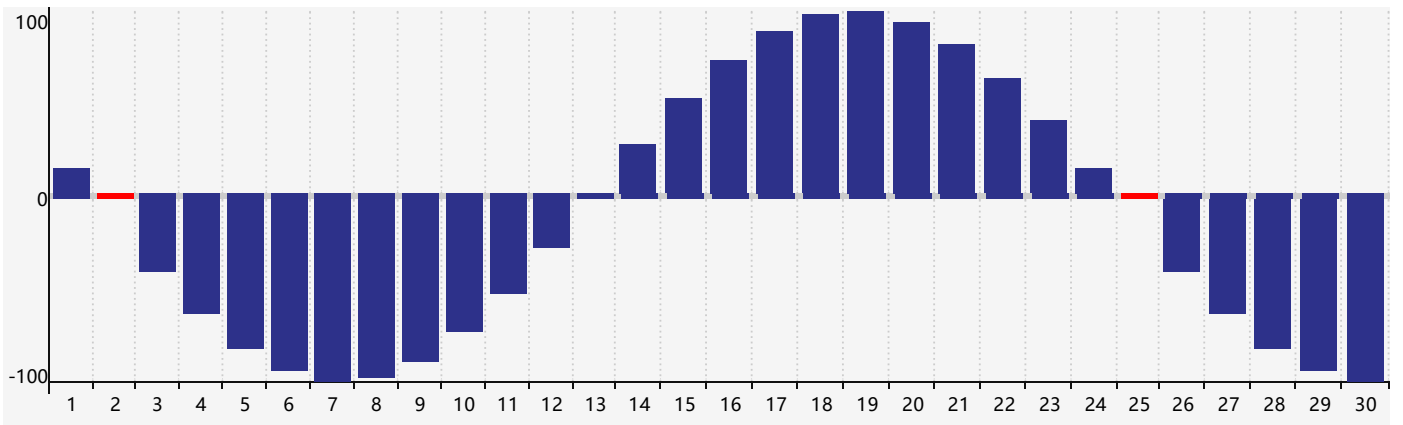

智力節律曲线图 - 2024年4月

情感節律曲线图 - 2024年4月

身體節律曲线图 - 2024年4月

公曆2024年四月 農曆甲辰年 [龍年]

星期日	星期一	星期二	星期三	星期四	星期五	星期六
廿二 31	廿三 1	廿四 2 身體臨界日	廿五 3	清明 廿六 4	廿七 5	廿八 6 智力臨界日
廿九 7	三十 8	三月 初一 9	初二 10	初三 11	初四 12	初五 13
初六 14	初七 15	初八 16	初九 17	初十 18	穀雨 十一 19	十二 20
十三 21	十四 22 情感臨界日	十五 23	十六 24	十七 25 身體臨界日	十八 26	十九 27
二十 28	廿一 29	廿二 30	廿三 1	廿四 2	廿五 3	廿六 4