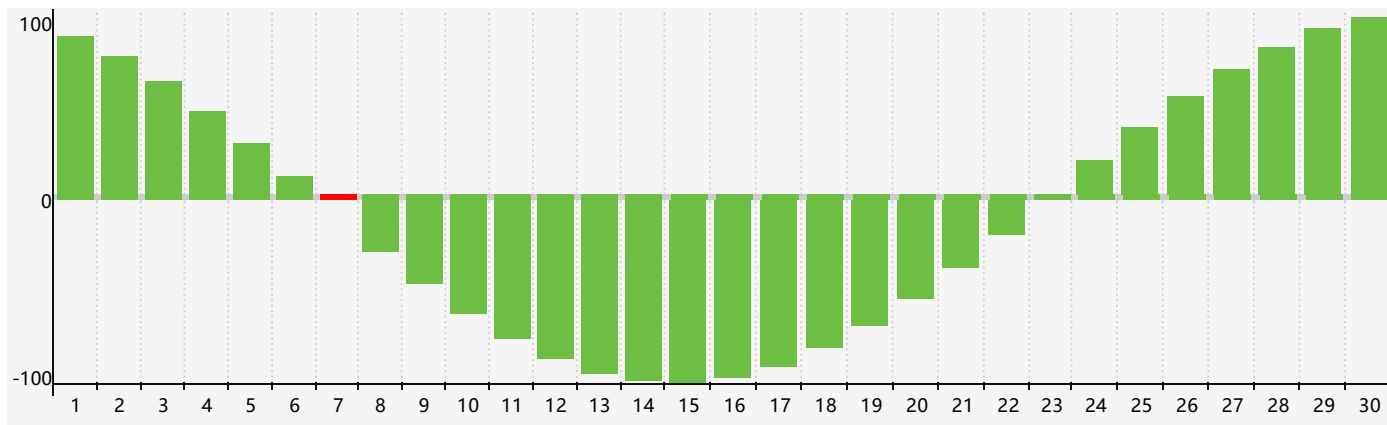

智力節律曲线图 - 2024年4月

情感節律曲线图 - 2024年4月

身體節律曲线图 - 2024年4月

公曆2024年四月 農曆甲辰年 [龍年]

星期日	星期一	星期二	星期三	星期四	星期五	星期六
廿二 31	廿三 1	廿四 2	廿五 3	清明 廿六 4	廿七 5	廿八 6
廿九 7 智力臨界日	三十 8	三月 初一 9	初二 10	初三 11	初四 12	初五 13
初六 14	初七 15 情感臨界日	初八 16 身體臨界日	初九 17	初十 18	穀雨 十一 19	十二 20
十三 21	十四 22	十五 23	十六 24	十七 25	十八 26	十九 27
二十 28	廿一 29	廿二 30	廿三 1	廿四 2	廿五 3	廿六 4