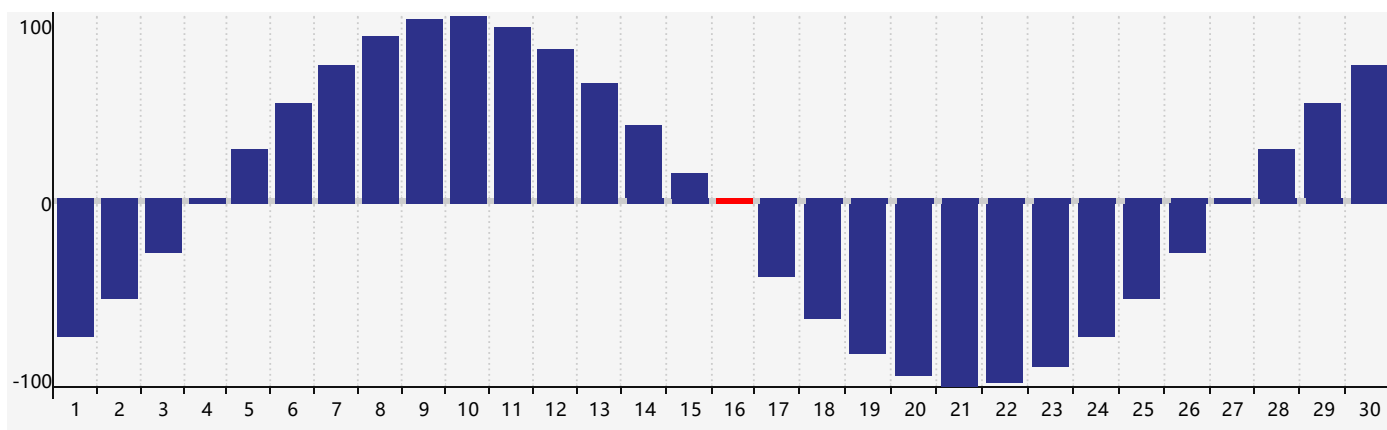

智力節律曲线图 - 2024年4月

情感節律曲线图 - 2024年4月

身體節律曲线图 - 2024年4月

公曆2024年四月 農曆甲辰年 [龍年]

星期日	星期一	星期二	星期三	星期四	星期五	星期六
廿二 31	廿三 1	廿四 2	廿五 3	清明 廿六 4	廿七 5	廿八 6
廿九 7 智力臨界日	三十 8	三月 初一 9	初二 10	初三 11	初四 12	初五 13
初六 14	初七 15 情感臨界日	初八 16 身體臨界日	初九 17	初十 18	穀雨 十一 19	十二 20
十三 21	十四 22	十五 23	十六 24	十七 25	十八 26	十九 27
二十 28	廿一 29	廿二 30	廿三 1	廿四 2	廿五 3	廿六 4