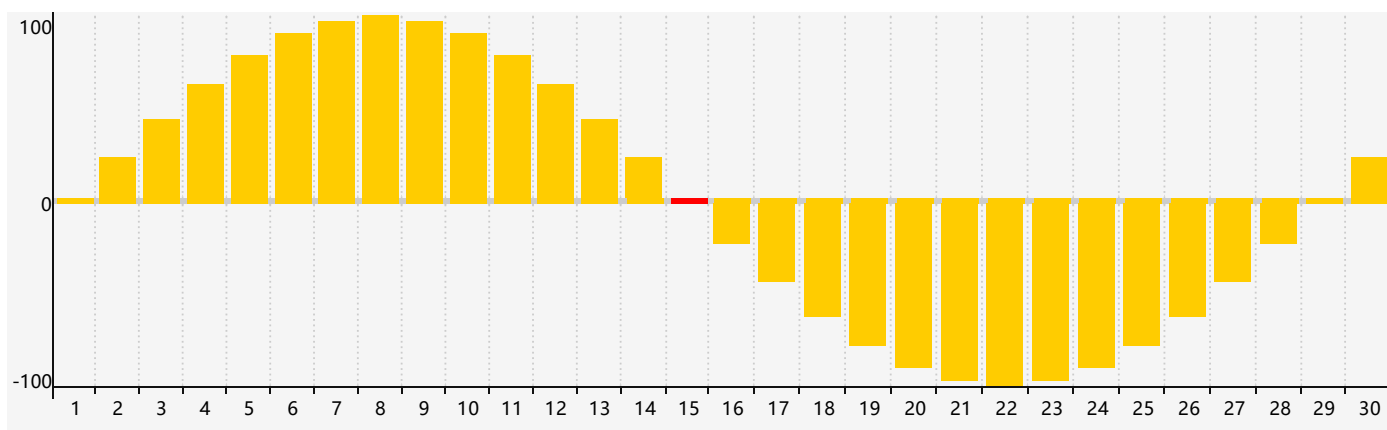

智力節律曲线图 - 2024年4月

情感節律曲线图 - 2024年4月

身體節律曲线图 - 2024年4月

公曆2024年四月 農曆甲辰年 [龍年]

星期日	星期一	星期二	星期三	星期四	星期五	星期六
廿二 31	廿三 1	廿四 2	廿五 3	清明 廿六 4	廿七 5	廿八 6
廿九 7 智力臨界日	三十 8	三月 初一 9	初二 10	初三 11	初四 12	初五 13
初六 14	初七 15 情感臨界日	初八 16 身體臨界日	初九 17	初十 18	穀雨 十一 19	十二 20
十三 21	十四 22	十五 23	十六 24	十七 25	十八 26	十九 27
二十 28	廿一 29	廿二 30	廿三 1	廿四 2	廿五 3	廿六 4