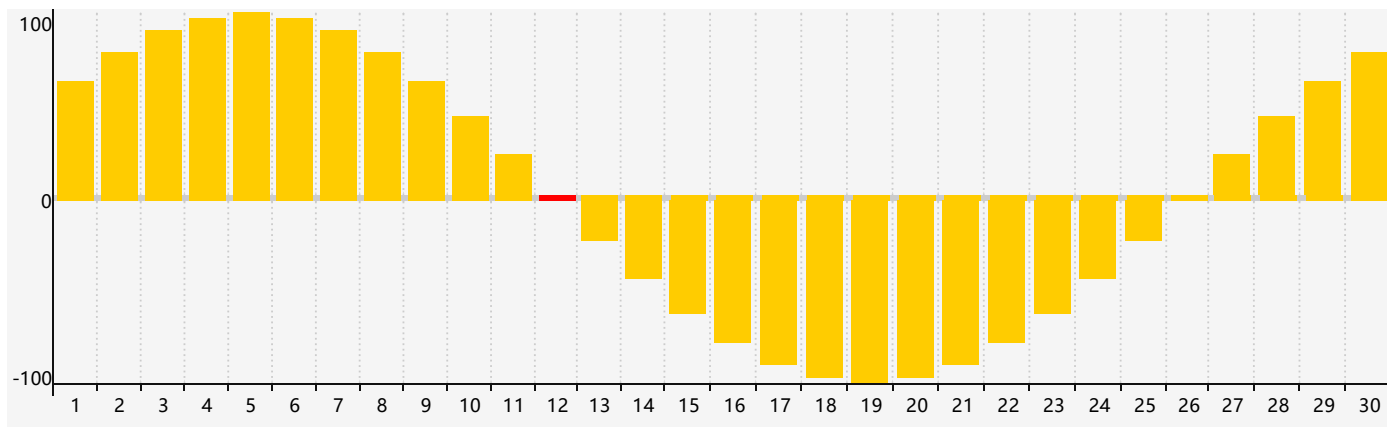

智力節律曲线图 - 2024年4月

情感節律曲线图 - 2024年4月

身體節律曲线图 - 2024年4月

公曆2024年四月 農曆甲辰年 [龍年]

星期日	星期一	星期二	星期三	星期四	星期五	星期六
廿二 31	廿三 1	廿四 2	廿五 3	清明 廿六 4 身體臨界日	廿七 5	廿八 6
廿九 7	三十 8	三月 初一 9	初二 10	初三 11	初四 12 情感臨界日	初五 13
初六 14	初七 15	初八 16	初九 17	初十 18	穀雨 十一 19	十二 20
十三 21	十四 22	十五 23	十六 24	十七 25	十八 26 智力臨界日	十九 27 身體臨界日
二十 28	廿一 29	廿二 30	廿三 1	廿四 2	廿五 3	廿六 4