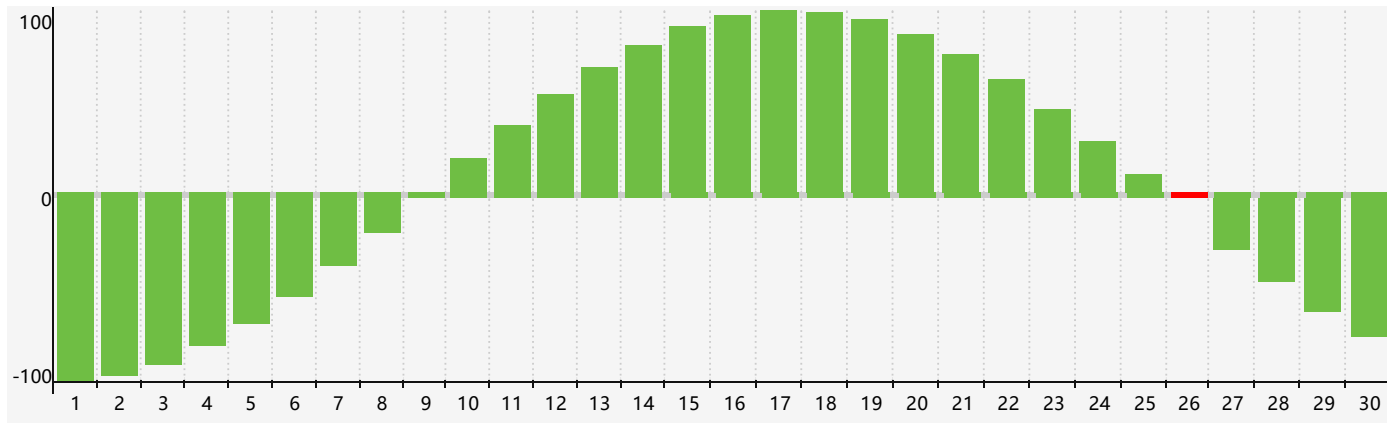

智力節律曲线图 - 2024年4月

情感節律曲线图 - 2024年4月

身體節律曲线图 - 2024年4月

公曆2024年四月 農曆甲辰年 [龍年]

星期日	星期一	星期二	星期三	星期四	星期五	星期六
廿二 31	廿三 1	廿四 2	廿五 3	清明 廿六 4 身體臨界日	廿七 5	廿八 6
廿九 7	三十 8	三月 初一 9	初二 10	初三 11	初四 12 情感臨界日	初五 13
初六 14	初七 15	初八 16	初九 17	初十 18	穀雨 十一 19	十二 20
十三 21	十四 22	十五 23	十六 24	十七 25	十八 26 智力臨界日	十九 27 身體臨界日
二十 28	廿一 29	廿二 30	廿三 1	廿四 2	廿五 3	廿六 4