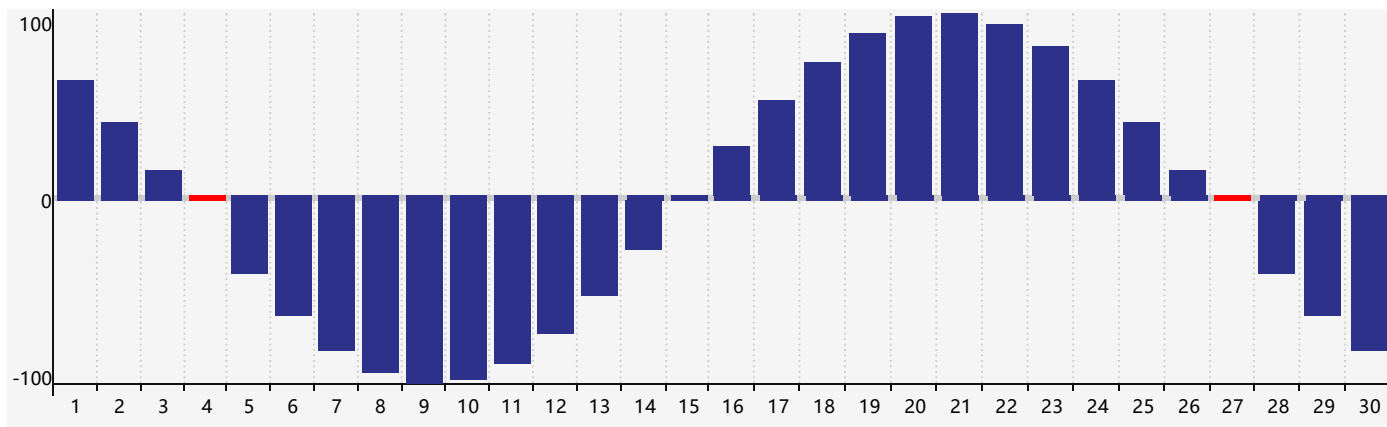

智力節律曲线图 - 2024年4月

情感節律曲线图 - 2024年4月

身體節律曲线图 - 2024年4月

公曆2024年四月 農曆甲辰年 [龍年]

星期日	星期一	星期二	星期三	星期四	星期五	星期六
廿二 31	廿三 1	廿四 2	廿五 3	清明 廿六 4 身體臨界日	廿七 5	廿八 6
廿九 7	三十 8	三月 初一 9	初二 10	初三 11	初四 12 情感臨界日	初五 13
初六 14	初七 15	初八 16	初九 17	初十 18	穀雨 十一 19	十二 20
十三 21	十四 22	十五 23	十六 24	十七 25	十八 26 智力臨界日	十九 27 身體臨界日
二十 28	廿一 29	廿二 30	廿三 1	廿四 2	廿五 3	廿六 4