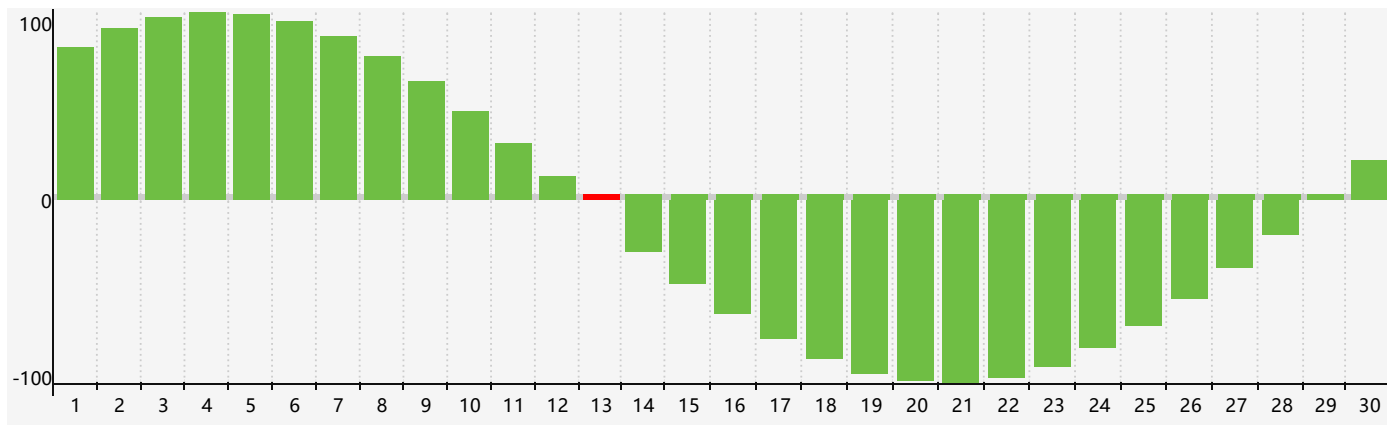

智力節律曲线图 - 2024年4月

情感節律曲线图 - 2024年4月

身體節律曲线图 - 2024年4月

公曆2024年四月 農曆甲辰年 [龍年]

星期日	星期一	星期二	星期三	星期四	星期五	星期六
廿二 31	廿三 1	廿四 2	廿五 3	清明 廿六 4	廿七 5	廿八 6 情感臨界日
廿九 7	三十 8	三月 初一 9	初二 10	初三 11 身體臨界日	初四 12	初五 13 智力臨界日
初六 14	初七 15	初八 16	初九 17	初十 18	穀雨 十一 19	十二 20
十三 21	十四 22	十五 23	十六 24	十七 25	十八 26	十九 27
二十 28	廿一 29	廿二 30	廿三 1	廿四 2	廿五 3	廿六 4 情感臨界日 身體臨界日