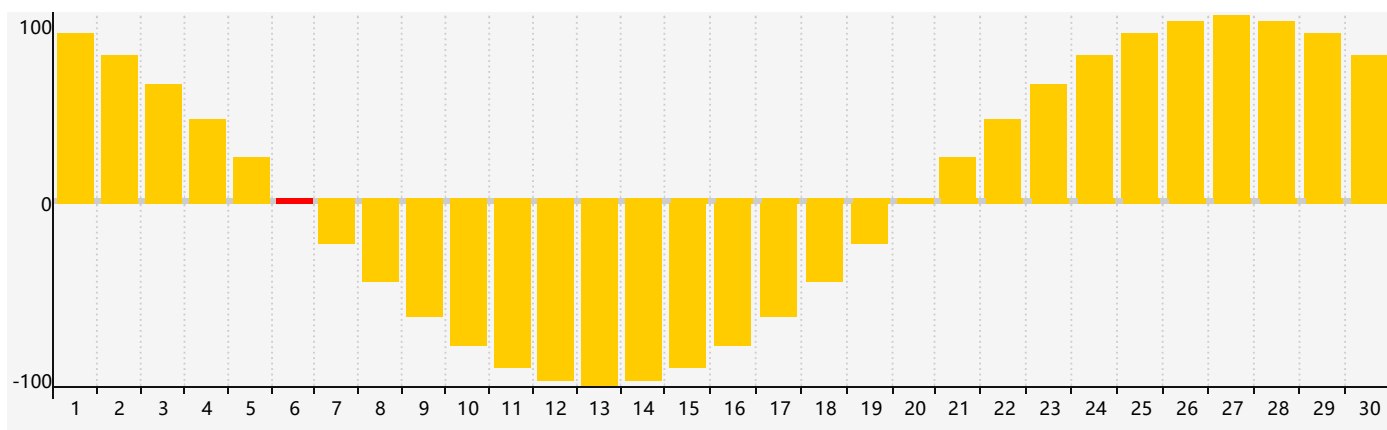

智力節律曲线图 - 2024年4月

情感節律曲线图 - 2024年4月

身體節律曲线图 - 2024年4月

公曆2024年四月 農曆甲辰年 [龍年]

星期日	星期一	星期二	星期三	星期四	星期五	星期六
廿二 31	廿三 1	廿四 2	廿五 3	清明 廿六 4	廿七 5	廿八 6 情感臨界日
廿九 7	三十 8	三月 初一 9	初二 10	初三 11 身體臨界日	初四 12	初五 13 智力臨界日
初六 14	初七 15	初八 16	初九 17	初十 18	穀雨 十一 19	十二 20
十三 21	十四 22	十五 23	十六 24	十七 25	十八 26	十九 27
二十 28	廿一 29	廿二 30	廿三 1	廿四 2	廿五 3	廿六 4 情感臨界日 身體臨界日