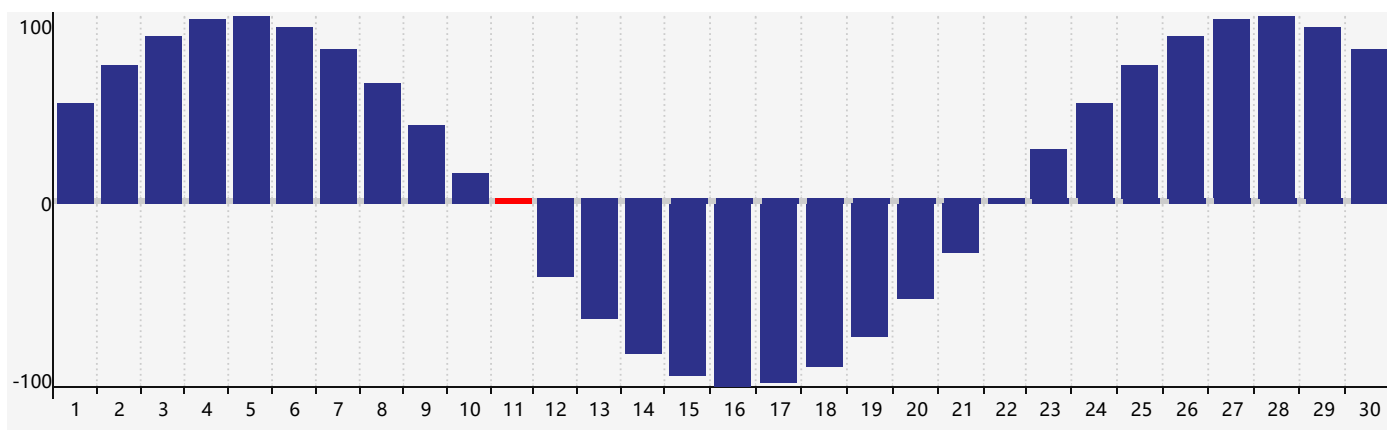

智力節律曲线图 - 2024年4月

情感節律曲线图 - 2024年4月

身體節律曲线图 - 2024年4月

公曆2024年四月 農曆甲辰年 [龍年]

星期日	星期一	星期二	星期三	星期四	星期五	星期六
廿二 31	廿三 1	廿四 2	廿五 3	清明 廿六 4	廿七 5	廿八 6 情感臨界日
廿九 7	三十 8	三月 初一 9	初二 10	初三 11 身體臨界日	初四 12	初五 13 智力臨界日
初六 14	初七 15	初八 16	初九 17	初十 18	穀雨 十一 19	十二 20
十三 21	十四 22	十五 23	十六 24	十七 25	十八 26	十九 27
二十 28	廿一 29	廿二 30	廿三 1	廿四 2	廿五 3	廿六 4 情感臨界日 身體臨界日