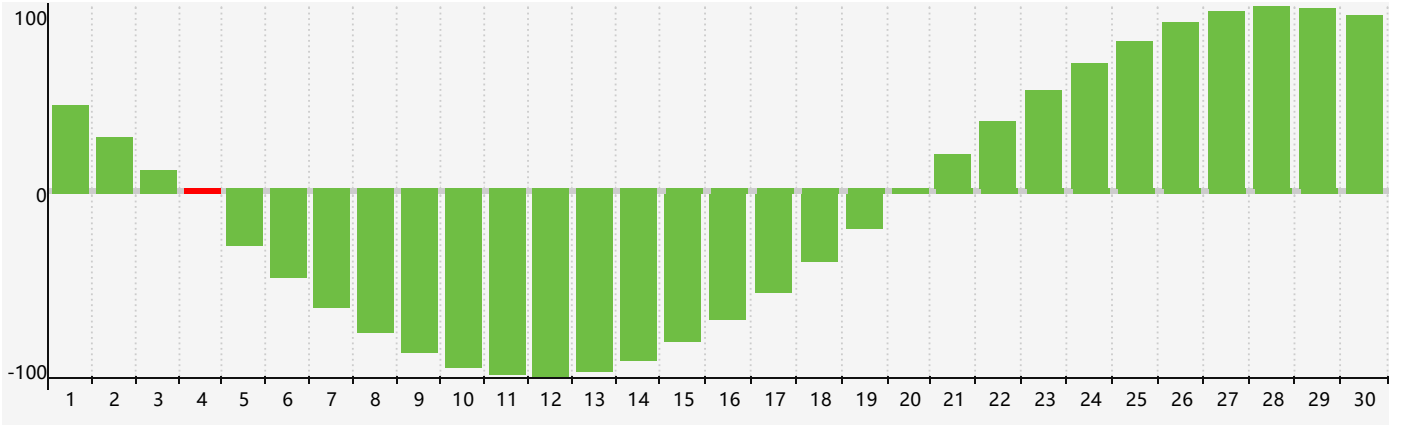

智力節律曲线图 - 2024年4月

情感節律曲线图 - 2024年4月

身體節律曲线图 - 2024年4月

公曆2024年四月 農曆甲辰年 [龍年]

星期日	星期一	星期二	星期三	星期四	星期五	星期六
廿二 31	廿三 1	廿四 2 身體臨界日	廿五 3	清明 廿六 4 智力臨界日	廿七 5	廿八 6
廿九 7	三十 8	三月 初一 9	初二 10	初三 11	初四 12	初五 13
初六 14	初七 15	初八 16	初九 17	初十 18	穀雨 十一 19	十二 20
十三 21	十四 22	十五 23	十六 24	十七 25 情感臨界日 身體臨界日	十八 26	十九 27
二十 28	廿一 29	廿二 30	廿三 1	廿四 2	廿五 3	廿六 4