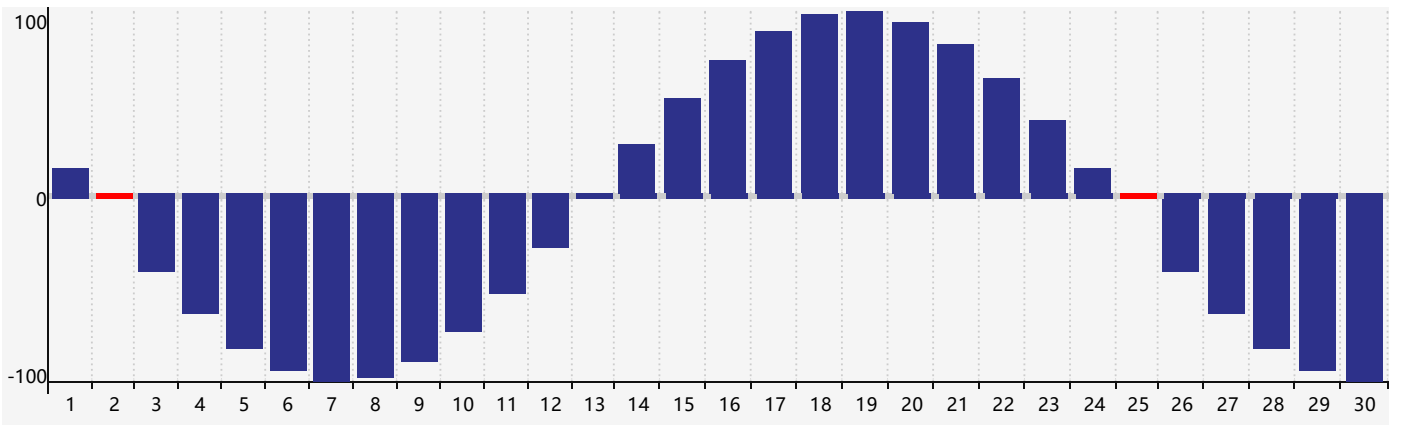

智力節律曲线图 - 2024年4月

情感節律曲线图 - 2024年4月

身體節律曲线图 - 2024年4月

公曆2024年四月 農曆甲辰年 [龍年]

星期日	星期一	星期二	星期三	星期四	星期五	星期六
廿二 31	廿三 1	廿四 2 身體臨界日	廿五 3	清明 廿六 4 智力臨界日	廿七 5	廿八 6
廿九 7	三十 8	三月 初一 9	初二 10	初三 11	初四 12	初五 13
初六 14	初七 15	初八 16	初九 17	初十 18	穀雨 十一 19	十二 20
十三 21	十四 22	十五 23	十六 24	十七 25 情感臨界日 身體臨界日	十八 26	十九 27
二十 28	廿一 29	廿二 30	廿三 1	廿四 2	廿五 3	廿六 4