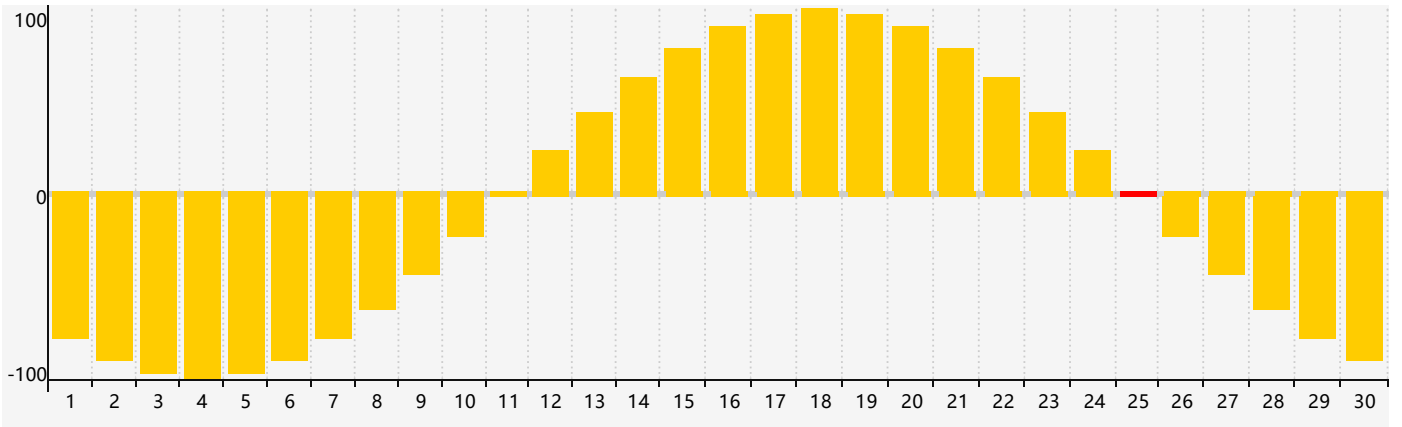

智力節律曲线图 - 2024年4月

情感節律曲线图 - 2024年4月

身體節律曲线图 - 2024年4月

公曆2024年四月 農曆甲辰年 [龍年]

星期日	星期一	星期二	星期三	星期四	星期五	星期六
廿二 31	廿三 1	廿四 2 身體臨界日	廿五 3	清明 廿六 4 智力臨界日	廿七 5	廿八 6
廿九 7	三十 8	三月 初一 9	初二 10	初三 11	初四 12	初五 13
初六 14	初七 15	初八 16	初九 17	初十 18	穀雨 十一 19	十二 20
十三 21	十四 22	十五 23	十六 24	十七 25 情感臨界日 身體臨界日	十八 26	十九 27
二十 28	廿一 29	廿二 30	廿三 1	廿四 2	廿五 3	廿六 4