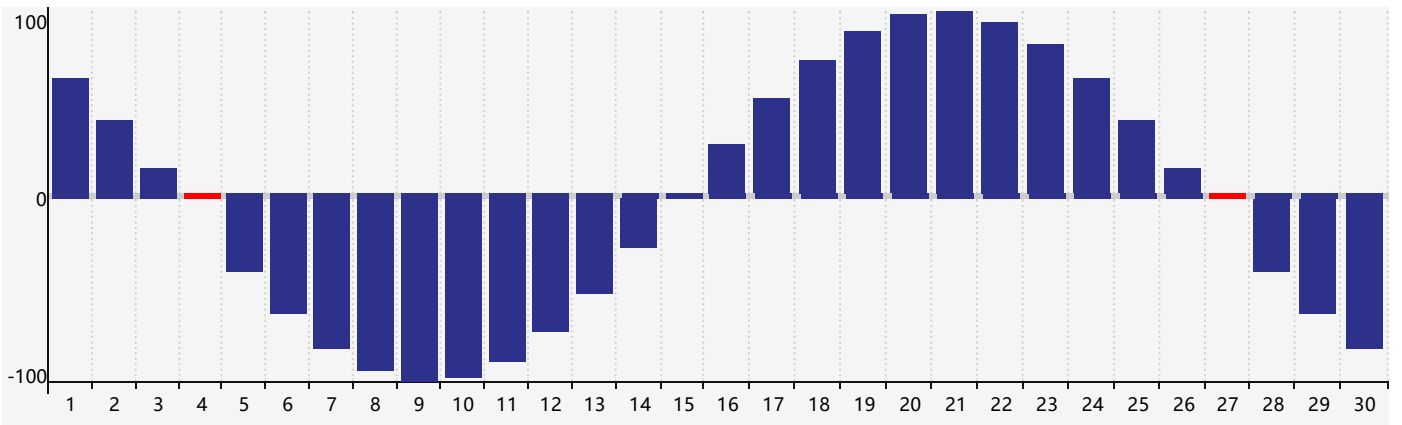

智力節律曲线图 - 2024年4月

情感節律曲线图 - 2024年4月

身體節律曲线图 - 2024年4月

公曆2024年四月 農曆甲辰年 [龍年]

星期日	星期一	星期二	星期三	星期四	星期五	星期六
廿二 31	廿三 1	廿四 2	廿五 3	清明 廿六 4 身體臨界日	廿七 5	廿八 6
廿九 7	三十 8	三月 初一 9 情感臨界日	初二 10	初三 11	初四 12	初五 13
初六 14	初七 15	初八 16	初九 17	初十 18	穀雨 十一 19	十二 20
十三 21	十四 22	十五 23	十六 24	十七 25	十八 26 智力臨界日	十九 27 身體臨界日
二十 28	廿一 29	廿二 30	廿三 1	廿四 2	廿五 3	廿六 4