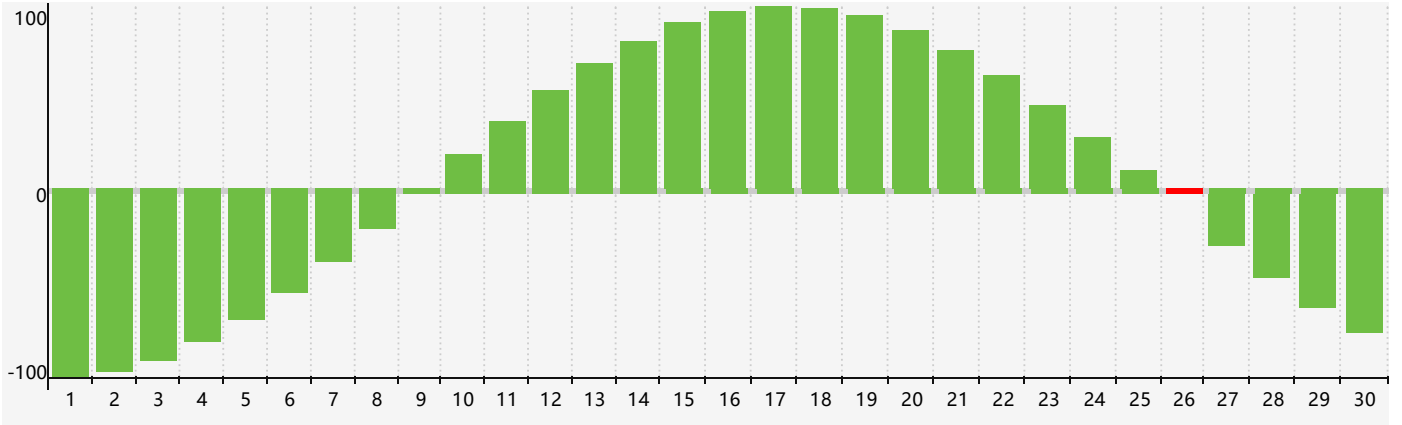

智力節律曲线图 - 2024年4月

情感節律曲线图 - 2024年4月

身體節律曲线图 - 2024年4月

公曆2024年四月 農曆甲辰年 [龍年]

星期日	星期一	星期二	星期三	星期四	星期五	星期六
廿二 31	廿三 1	廿四 2	廿五 3	清明 廿六 4 身體臨界日	廿七 5	廿八 6
廿九 7	三十 8	三月 初一 9 情感臨界日	初二 10	初三 11	初四 12	初五 13
初六 14	初七 15	初八 16	初九 17	初十 18	穀雨 十一 19	十二 20
十三 21	十四 22	十五 23	十六 24	十七 25	十八 26 智力臨界日	十九 27 身體臨界日
二十 28	廿一 29	廿二 30	廿三 1	廿四 2	廿五 3	廿六 4