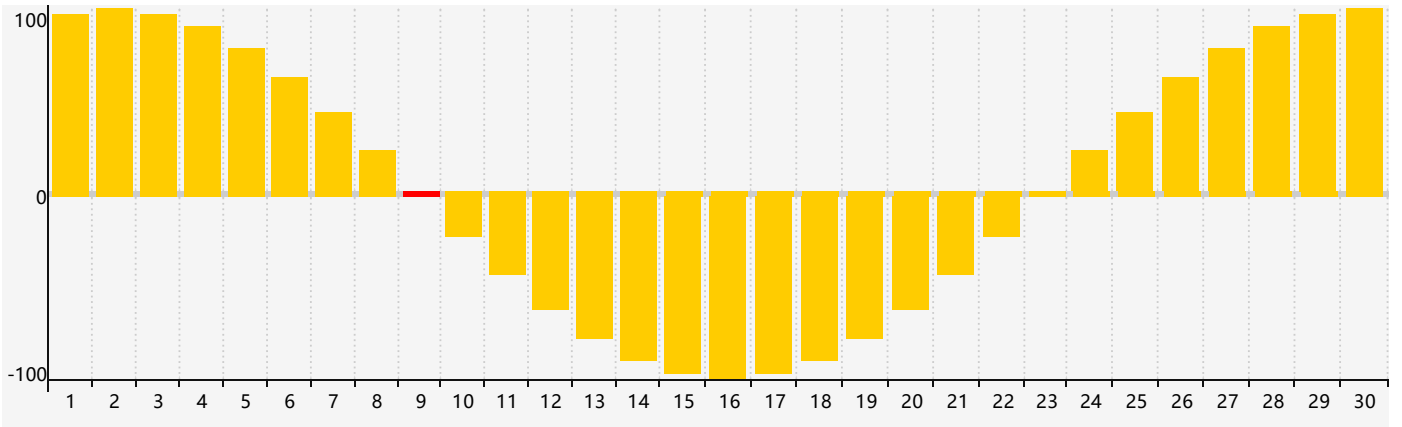

智力節律曲线图 - 2024年4月

情感節律曲线图 - 2024年4月

身體節律曲线图 - 2024年4月

公曆2024年四月 農曆甲辰年 [龍年]

星期日	星期一	星期二	星期三	星期四	星期五	星期六
廿二 31	廿三 1	廿四 2	廿五 3	清明 廿六 4 身體臨界日	廿七 5	廿八 6
廿九 7	三十 8	三月 初一 9 情感臨界日	初二 10	初三 11	初四 12	初五 13
初六 14	初七 15	初八 16	初九 17	初十 18	穀雨 十一 19	十二 20
十三 21	十四 22	十五 23	十六 24	十七 25	十八 26 智力臨界日	十九 27 身體臨界日
二十 28	廿一 29	廿二 30	廿三 1	廿四 2	廿五 3	廿六 4