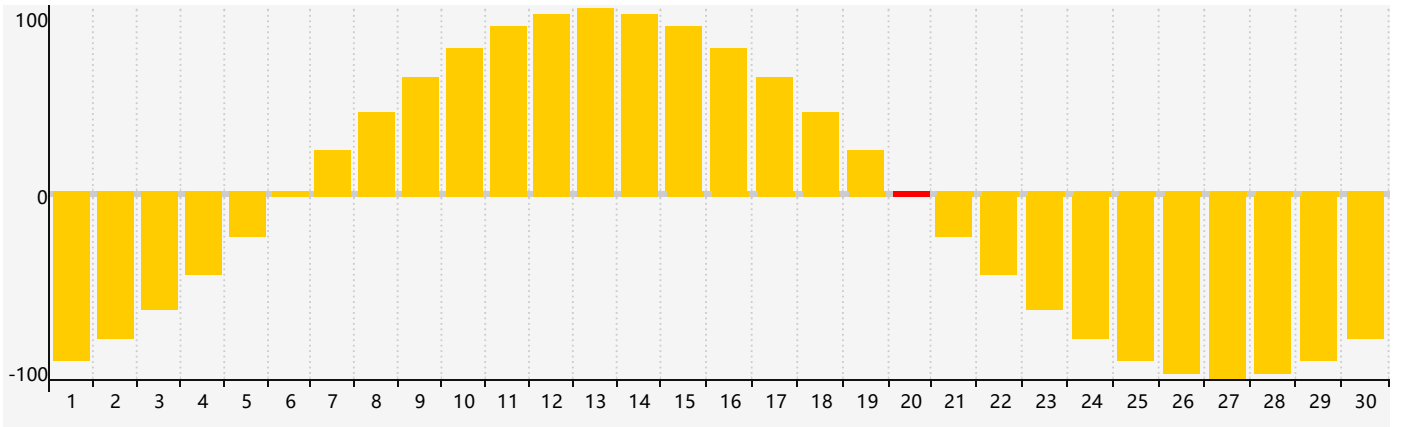

智力節律曲线图 - 2024年4月

情感節律曲线图 - 2024年4月

身體節律曲线图 - 2024年4月

公曆2024年四月 農曆甲辰年 [龍年]

星期日	星期一	星期二	星期三	星期四	星期五	星期六
廿二 31 身體臨界日	廿三 1	廿四 2 智力臨界日	廿五 3	清明 廿六 4	廿七 5	廿八 6
廿九 7	三十 8	三月 初一 9	初二 10	初三 11	初四 12	初五 13
初六 14	初七 15	初八 16	初九 17	初十 18	穀雨 十一 19	十二 20 情感臨界日
十三 21	十四 22	十五 23 身體臨界日	十六 24	十七 25	十八 26	十九 27
二十 28	廿一 29	廿二 30	廿三 1	廿四 2	廿五 3	廿六 4