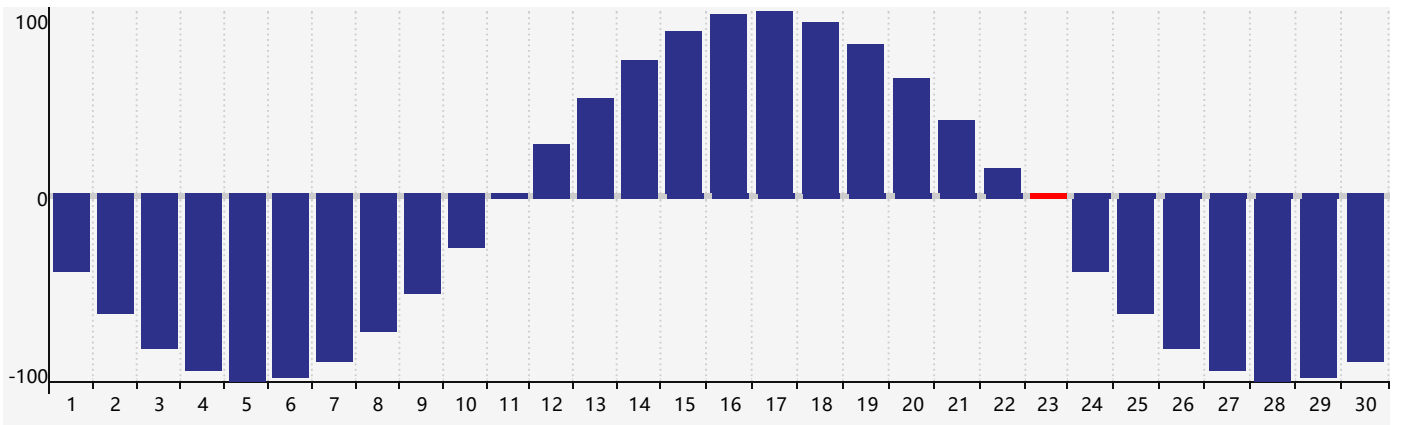

智力節律曲线图 - 2024年4月

情感節律曲线图 - 2024年4月

身體節律曲线图 - 2024年4月

公曆2024年四月 農曆甲辰年 [龍年]

星期日	星期一	星期二	星期三	星期四	星期五	星期六
廿二 31 身體臨界日	廿三 1	廿四 2 智力臨界日	廿五 3	清明 廿六 4	廿七 5	廿八 6
廿九 7	三十 8	三月 初一 9	初二 10	初三 11	初四 12	初五 13
初六 14	初七 15	初八 16	初九 17	初十 18	穀雨 十一 19	十二 20 情感臨界日
十三 21	十四 22	十五 23 身體臨界日	十六 24	十七 25	十八 26	十九 27
二十 28	廿一 29	廿二 30	廿三 1	廿四 2	廿五 3	廿六 4