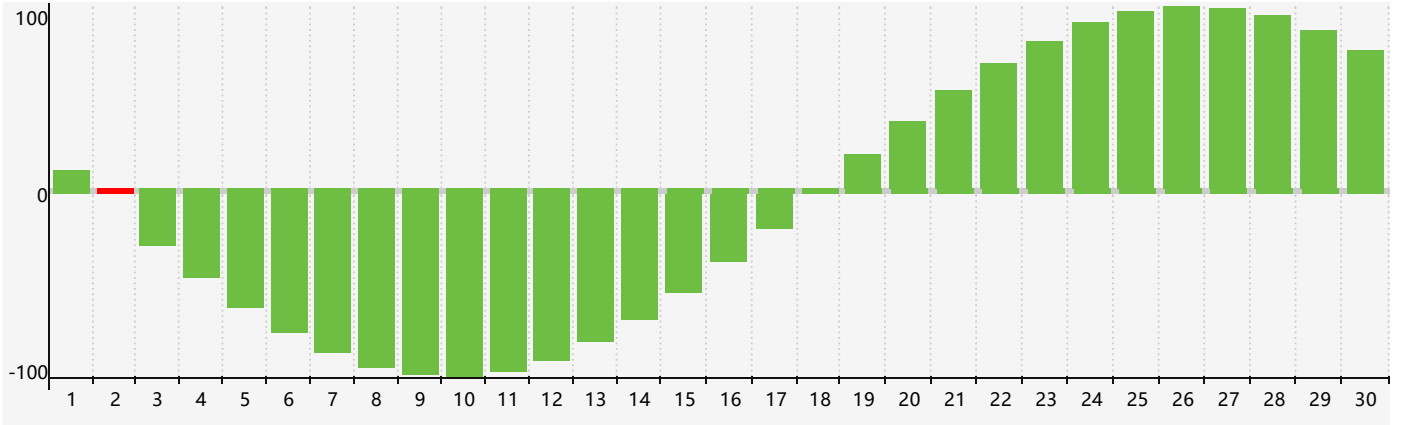

智力節律曲线图 - 2024年4月

情感節律曲线图 - 2024年4月

身體節律曲线图 - 2024年4月

公曆2024年四月 農曆甲辰年 [龍年]

星期日	星期一	星期二	星期三	星期四	星期五	星期六
廿二 31 身體臨界日	廿三 1	廿四 2 智力臨界日	廿五 3	清明 廿六 4	廿七 5	廿八 6
廿九 7	三十 8	三月 初一 9	初二 10	初三 11	初四 12	初五 13
初六 14	初七 15	初八 16	初九 17	初十 18	穀雨 十一 19	十二 20 情感臨界日
十三 21	十四 22	十五 23 身體臨界日	十六 24	十七 25	十八 26	十九 27
二十 28	廿一 29	廿二 30	廿三 1	廿四 2	廿五 3	廿六 4