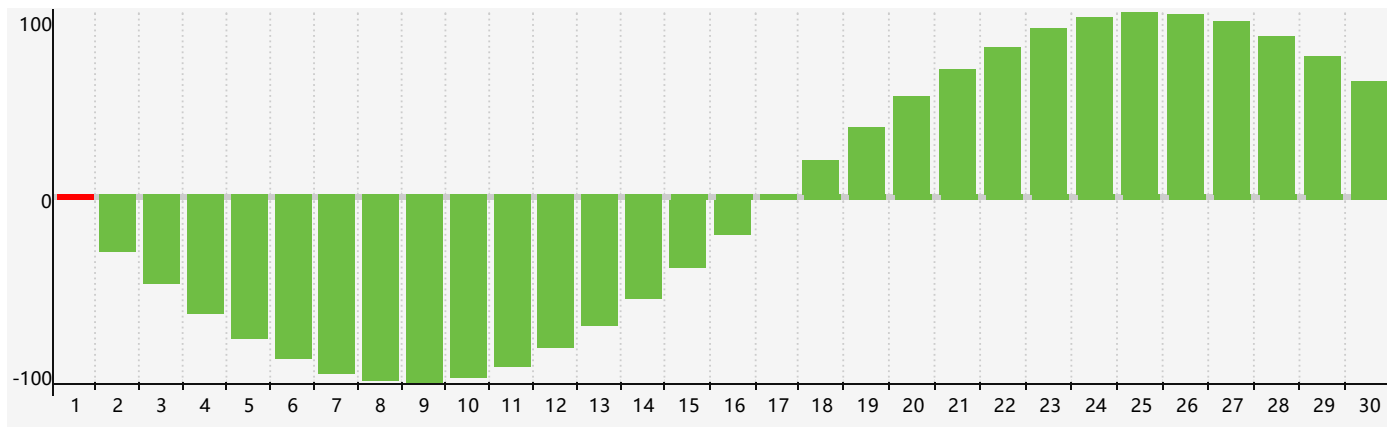

智力節律曲线图 - 2024年4月

情感節律曲线图 - 2024年4月

身體節律曲线图 - 2024年4月

公曆2024年四月 農曆甲辰年 [龍年]

星期日	星期一	星期二	星期三	星期四	星期五	星期六
廿二 31	廿三 1 智力臨界日	廿四 2	廿五 3	清明 廿六 4	廿七 5	廿八 6
廿九 7	三十 8	三月 初九 9	初二 10	初三 11	初四 12	初五 13
初六 14	初七 15 情感臨界日	初八 16	初九 17 身體臨界日	初十 18	穀雨 十一 19	十二 20
十三 21	十四 22	十五 23	十六 24	十七 25	十八 26	十九 27
二十 28	廿一 29	廿二 30	廿三 1	廿四 2	廿五 3	廿六 4 智力臨界日