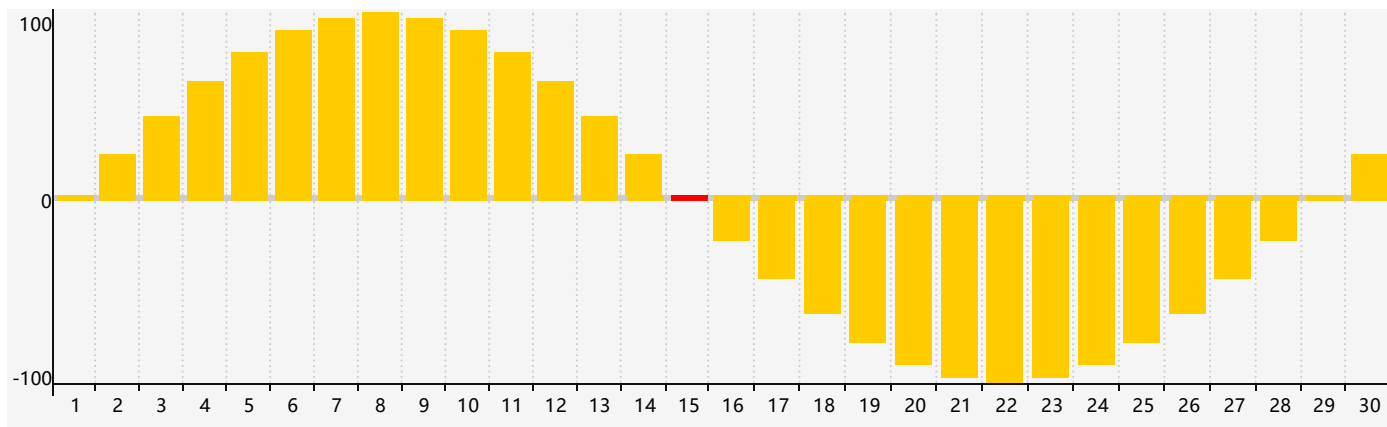

智力節律曲线图 - 2024年4月

情感節律曲线图 - 2024年4月

身體節律曲线图 - 2024年4月

公曆2024年四月 農曆甲辰年 [龍年]

星期日	星期一	星期二	星期三	星期四	星期五	星期六
廿二 31	廿三 1 智力臨界日	廿四 2	廿五 3	清明 廿六 4	廿七 5	廿八 6
廿九 7	三十 8	三月 初九 9	初二 10	初三 11	初四 12	初五 13
初六 14	初七 15 情感臨界日	初八 16	初九 17 身體臨界日	初十 18	穀雨 十一 19	十二 20
十三 21	十四 22	十五 23	十六 24	十七 25	十八 26	十九 27
二十 28	廿一 29	廿二 30	廿三 1	廿四 2	廿五 3	廿六 4 智力臨界日