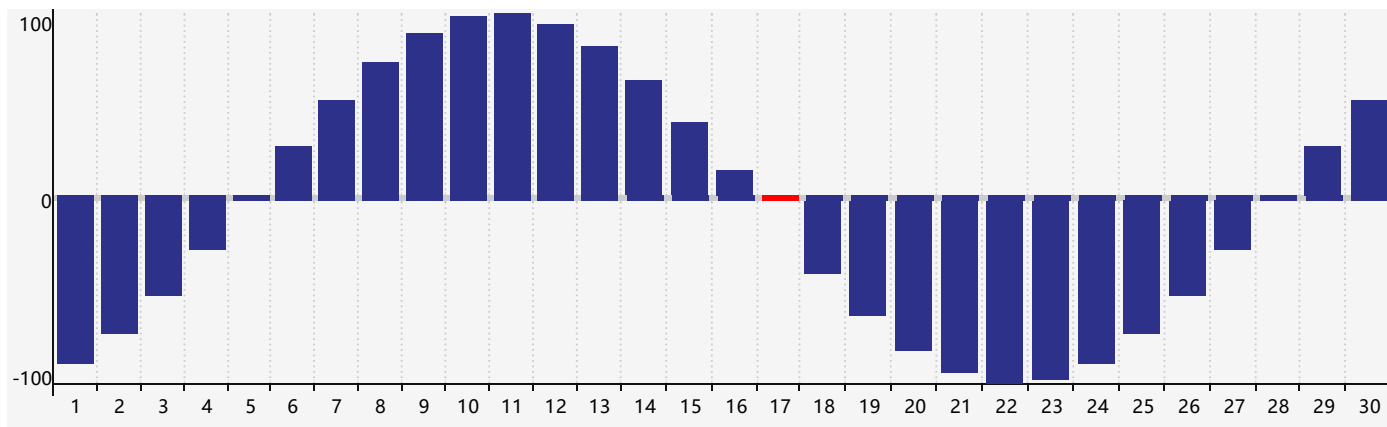

智力節律曲线图 - 2024年4月

情感節律曲线图 - 2024年4月

身體節律曲线图 - 2024年4月

公曆2024年四月 農曆甲辰年 [龍年]

星期日	星期一	星期二	星期三	星期四	星期五	星期六
廿二 31	廿三 1 智力臨界日	廿四 2	廿五 3	清明 廿六 4	廿七 5	廿八 6
廿九 7	三十 8	三月 初九 9	初二 10	初三 11	初四 12	初五 13
初六 14	初七 15 情感臨界日	初八 16	初九 17 身體臨界日	初十 18	穀雨 十一 19	十二 20
十三 21	十四 22	十五 23	十六 24	十七 25	十八 26	十九 27
二十 28	廿一 29	廿二 30	廿三 1	廿四 2	廿五 3	廿六 4 智力臨界日