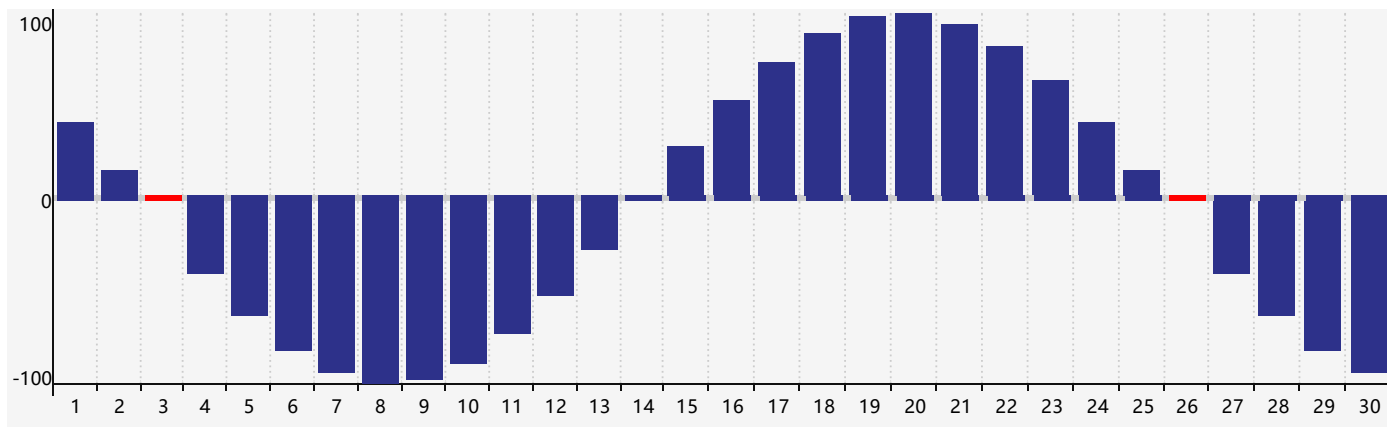

智力節律曲线图 - 2024年4月

情感節律曲线图 - 2024年4月

身體節律曲线图 - 2024年4月

公曆2024年四月 農曆甲辰年 [龍年]

星期日	星期一	星期二	星期三	星期四	星期五	星期六
廿二 31	廿三 1	廿四 2	廿五 3 身體臨界日	清明 廿六 4	廿七 5	廿八 6
廿九 7	三十 8	三月 初一 9	初二 10 情感臨界日	初三 11	初四 12	初五 13
初六 14	初七 15	初八 16	初九 17	初十 18 智力臨界日	穀雨 十一 19	十二 20
十三 21	十四 22	十五 23	十六 24	十七 25	十八 26 身體臨界日	十九 27
二十 28	廿一 29	廿二 30	廿三 1	廿四 2	廿五 3	廿六 4