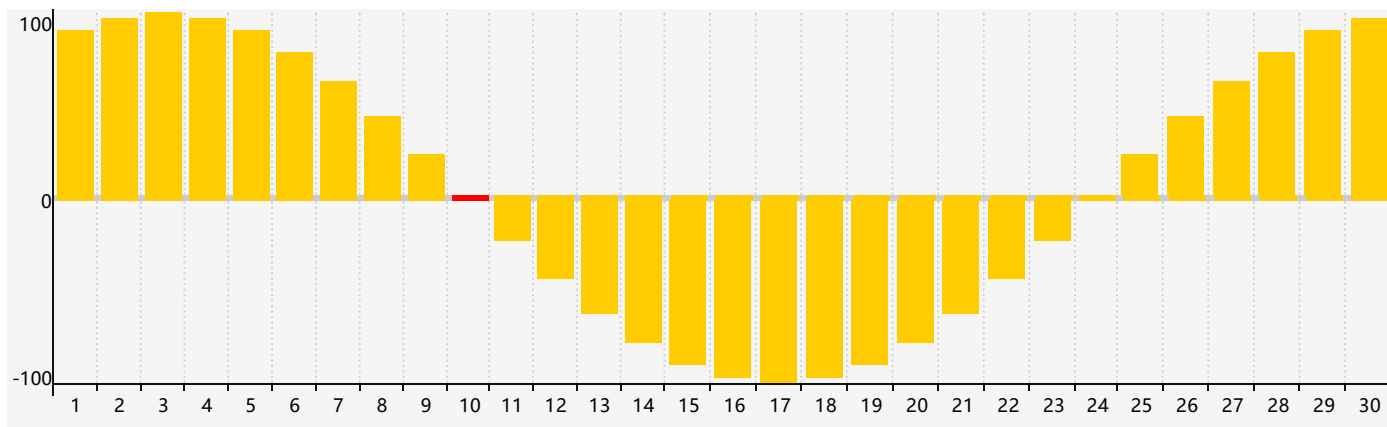

智力節律曲线图 - 2024年4月

情感節律曲线图 - 2024年4月

身體節律曲线图 - 2024年4月

公曆2024年四月 農曆甲辰年 [龍年]

星期日	星期一	星期二	星期三	星期四	星期五	星期六
廿二 31	廿三 1	廿四 2	廿五 3 身體臨界日	清明 廿六 4	廿七 5	廿八 6
廿九 7	三十 8	三月 初一 9	初二 10 情感臨界日	初三 11	初四 12	初五 13
初六 14	初七 15	初八 16	初九 17	初十 18 智力臨界日	穀雨 十一 19	十二 20
十三 21	十四 22	十五 23	十六 24	十七 25	十八 26 身體臨界日	十九 27
二十 28	廿一 29	廿二 30	廿三 1	廿四 2	廿五 3	廿六 4