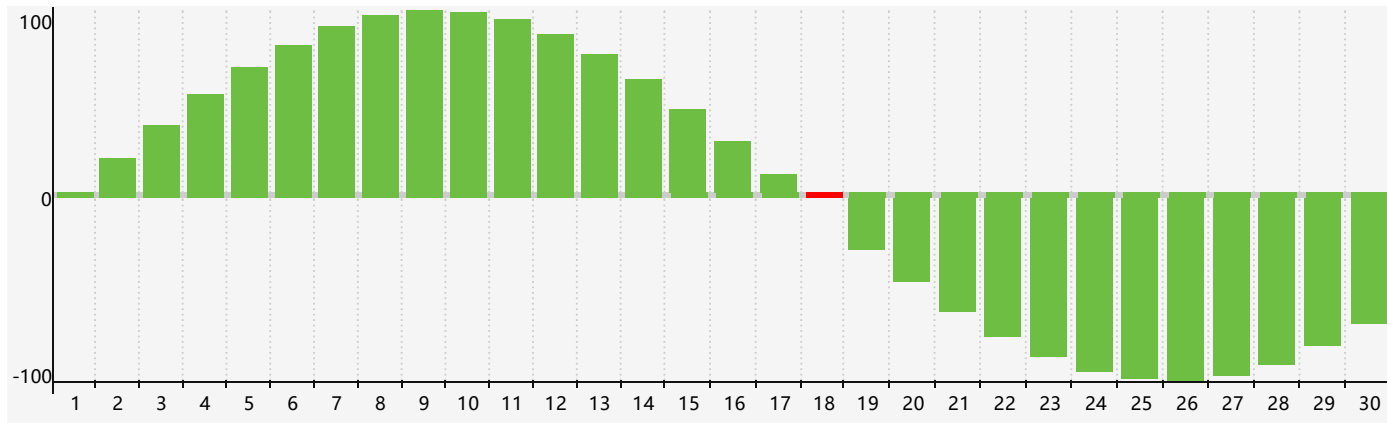

智力節律曲线图 - 2024年4月

情感節律曲线图 - 2024年4月

身體節律曲线图 - 2024年4月

公曆2024年四月 農曆甲辰年 [龍年]

星期日	星期一	星期二	星期三	星期四	星期五	星期六
廿二 31	廿三 1	廿四 2	廿五 3 身體臨界日	清明 廿六 4	廿七 5	廿八 6
廿九 7	三十 8	三月 初一 9	初二 10 情感臨界日	初三 11	初四 12	初五 13
初六 14	初七 15	初八 16	初九 17	初十 18 智力臨界日	穀雨 十一 19	十二 20
十三 21	十四 22	十五 23	十六 24	十七 25	十八 26 身體臨界日	十九 27
二十 28	廿一 29	廿二 30	廿三 1	廿四 2	廿五 3	廿六 4