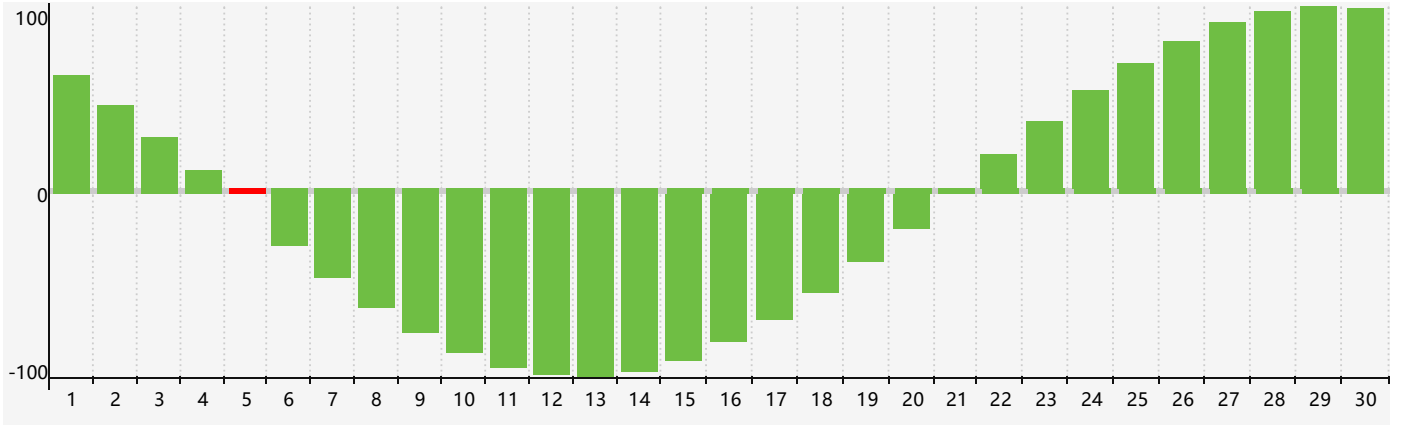

智力節律曲线图 - 2024年4月

情感節律曲线图 - 2024年4月

身體節律曲线图 - 2024年4月

公曆2024年四月 農曆甲辰年 [龍年]

星期日	星期一	星期二	星期三	星期四	星期五	星期六
廿二 31 情感臨界日 	廿三 1 	廿四 2 	廿五 3 	清明 廿六 4 	廿七 5 智力臨界日 身體臨界日 	廿八 6 
廿九 7 	三十 8 	三月 初一 9 	初二 10 	初三 11 	初四 12 	初五 13 
初六 14 	初七 15 	初八 16 	初九 17 	初十 18 	穀雨 十一 19 	十二 20 
十三 21 	十四 22 	十五 23 	十六 24 	十七 25 	十八 26 	十九 27 
二十 28 情感臨界日 身體臨界日 	廿一 29 	廿二 30 	廿三 1 	廿四 2 	廿五 3 	廿六 4 