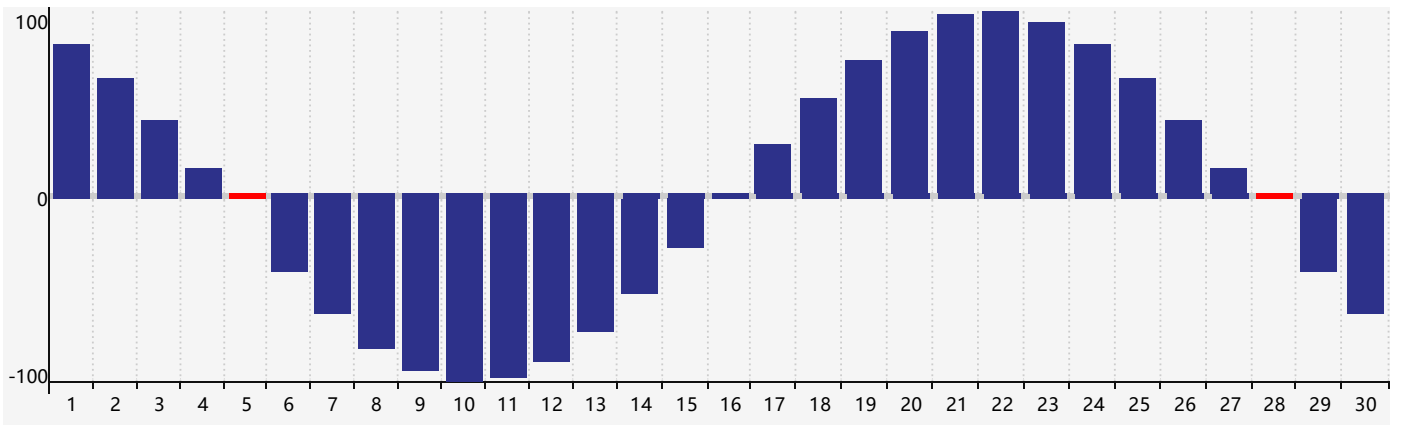

智力節律曲线图 - 2024年4月

情感節律曲线图 - 2024年4月

身體節律曲线图 - 2024年4月

公曆2024年四月 農曆甲辰年 [龍年]

星期日	星期一	星期二	星期三	星期四	星期五	星期六
廿二 31 情感臨界日 	廿三 1 	廿四 2 	廿五 3 	清明 廿六 4 	廿七 5 智力臨界日 身體臨界日 	廿八 6 
廿九 7 	三十 8 	三月 初一 9 	初二 10 	初三 11 	初四 12 	初五 13 
初六 14 	初七 15 	初八 16 	初九 17 	初十 18 	穀雨 十一 19 	十二 20 
十三 21 	十四 22 	十五 23 	十六 24 	十七 25 	十八 26 	十九 27 
二十 28 情感臨界日 身體臨界日 	廿一 29 	廿二 30 	廿三 1 	廿四 2 	廿五 3 	廿六 4 