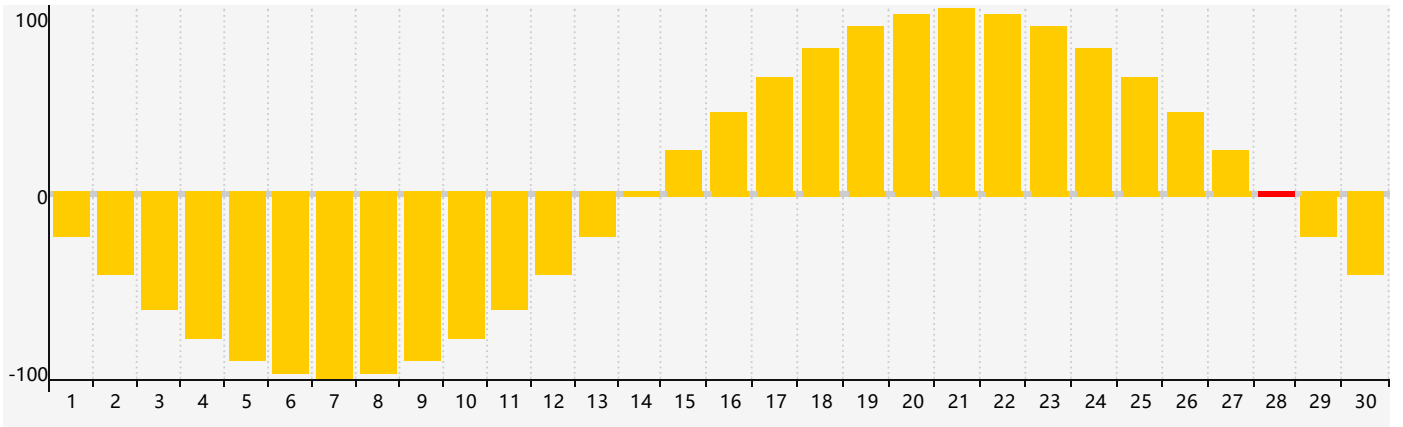

智力節律曲线图 - 2024年4月

情感節律曲线图 - 2024年4月

身體節律曲线图 - 2024年4月

公曆2024年四月 農曆甲辰年 [龍年]

星期日	星期一	星期二	星期三	星期四	星期五	星期六
廿二 31 情感臨界日 	廿三 1 	廿四 2 	廿五 3 	清明 廿六 4 	廿七 5 智力臨界日 身體臨界日 	廿八 6 
廿九 7 	三十 8 	三月 初一 9 	初二 10 	初三 11 	初四 12 	初五 13 
初六 14 	初七 15 	初八 16 	初九 17 	初十 18 	穀雨 十一 19 	十二 20 
十三 21 	十四 22 	十五 23 	十六 24 	十七 25 	十八 26 	十九 27 
二十 28 情感臨界日 身體臨界日 	廿一 29 	廿二 30 	廿三 1 	廿四 2 	廿五 3 	廿六 4 