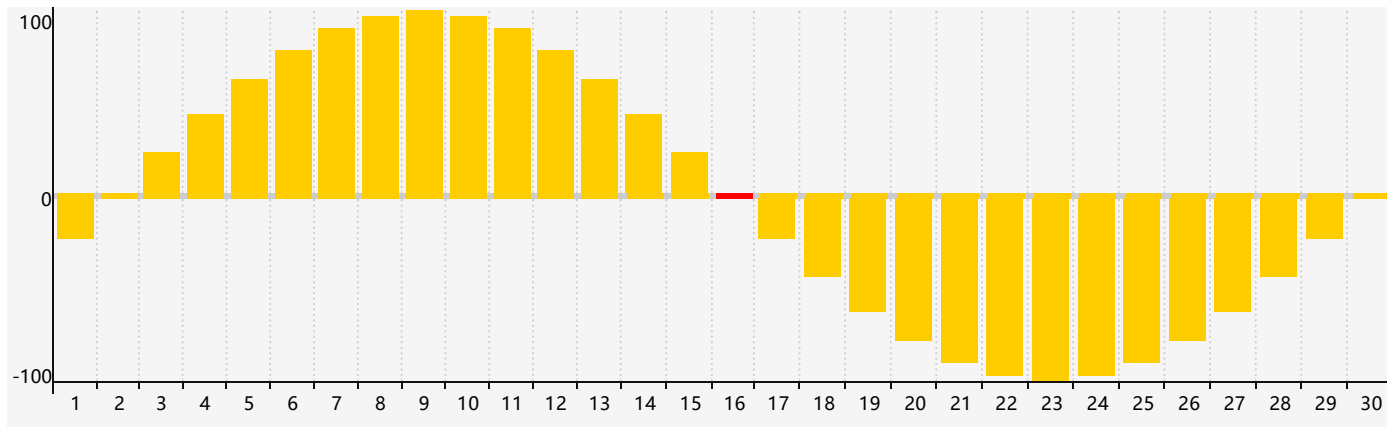

智力節律曲线图 - 2024年4月

情感節律曲线图 - 2024年4月

身體節律曲线图 - 2024年4月

公曆2024年四月 農曆甲辰年 [龍年]

星期日	星期一	星期二	星期三	星期四	星期五	星期六
廿二 31	廿三 1	廿四 2	廿五 3 智力臨界日	清明 廿六 4	廿七 5	廿八 6 身體臨界日
廿九 7	三十 8	三月 初九 9	初二 10	初三 11	初四 12	初五 13
初六 14	初七 15	初八 16 情感臨界日	初九 17	初十 18	穀雨 十一 19	十二 20
十三 21	十四 22	十五 23	十六 24	十七 25	十八 26	十九 27
二十 28	廿一 29 身體臨界日	廿二 30	廿三 1	廿四 2	廿五 3	廿六 4