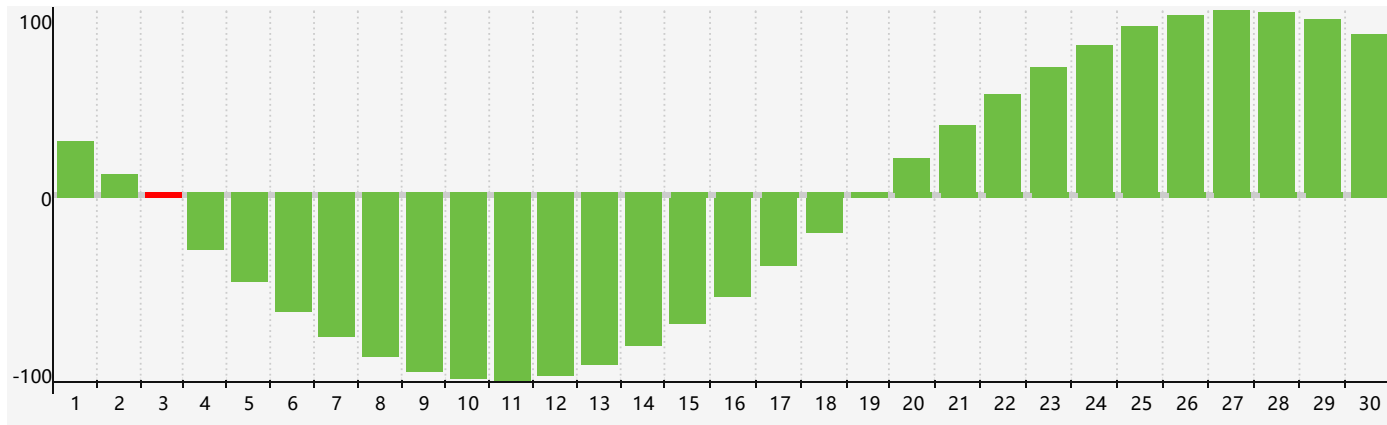

智力節律曲线图 - 2024年4月

情感節律曲线图 - 2024年4月

身體節律曲线图 - 2024年4月

公曆2024年四月 農曆甲辰年 [龍年]

星期日	星期一	星期二	星期三	星期四	星期五	星期六
廿二 31	廿三 1	廿四 2	廿五 3 智力臨界日	清明 廿六 4	廿七 5	廿八 6 身體臨界日
廿九 7	三十 8	三月 初九 9	初二 10	初三 11	初四 12	初五 13
初六 14	初七 15	初八 16 情感臨界日	初九 17	初十 18	穀雨 十一 19	十二 20
十三 21	十四 22	十五 23	十六 24	十七 25	十八 26	十九 27
二十 28	廿一 29 身體臨界日	廿二 30	廿三 1	廿四 2	廿五 3	廿六 4