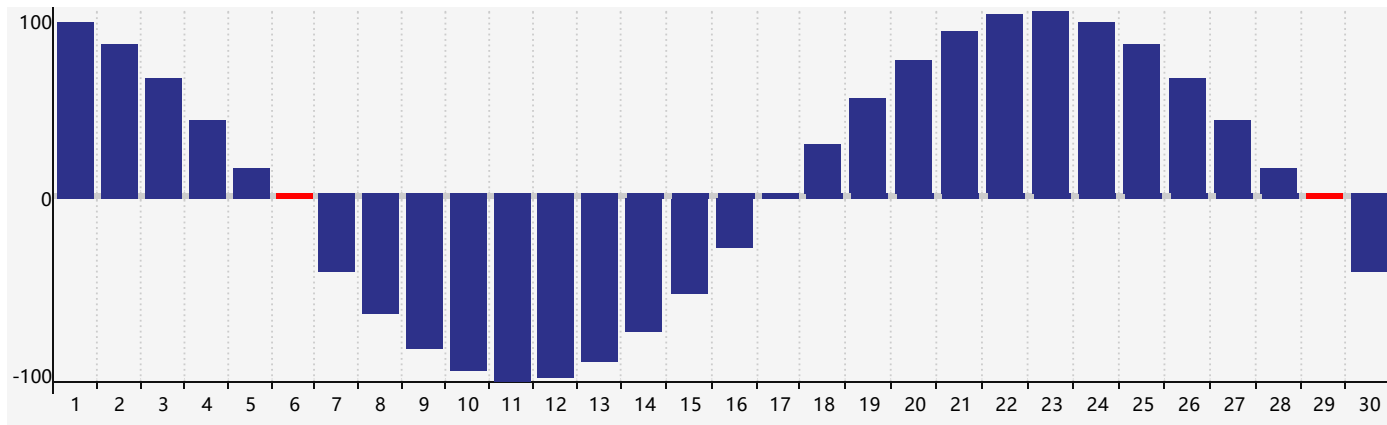

智力節律曲线图 - 2024年4月

情感節律曲线图 - 2024年4月

身體節律曲线图 - 2024年4月

公曆2024年四月 農曆甲辰年 [龍年]

星期日	星期一	星期二	星期三	星期四	星期五	星期六
廿二 31	廿三 1	廿四 2	廿五 3 智力臨界日	清明 廿六 4	廿七 5	廿八 6 身體臨界日
廿九 7	三十 8	三月 初九 9	初二 10	初三 11	初四 12	初五 13
初六 14	初七 15	初八 16 情感臨界日	初九 17	初十 18	穀雨 十一 19	十二 20
十三 21	十四 22	十五 23	十六 24	十七 25	十八 26	十九 27
二十 28	廿一 29 身體臨界日	廿二 30	廿三 1	廿四 2	廿五 3	廿六 4