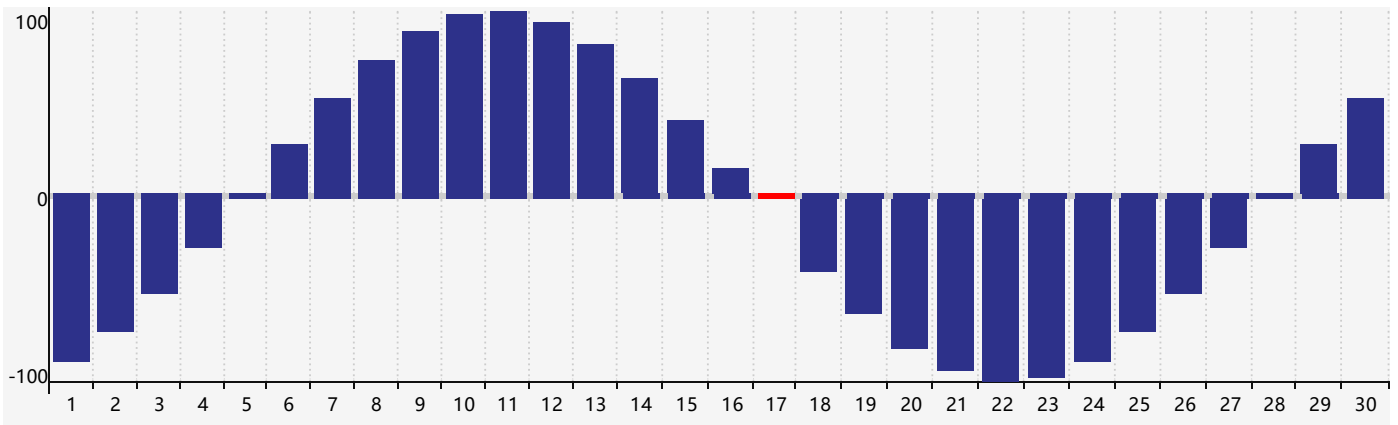

智力節律曲线图 - 2024年4月

情感節律曲线图 - 2024年4月

身體節律曲线图 - 2024年4月

公曆2024年四月 農曆甲辰年 [龍年]

星期日	星期一	星期二	星期三	星期四	星期五	星期六
廿二 31	廿三 1 智力臨界日	廿四 2	廿五 3	清明 廿六 4	廿七 5	廿八 6
廿九 7	三十 8	三月 初一 9	初二 10	初三 11	初四 12	初五 13
初六 14	初七 15	初八 16	初九 17 身體臨界日	初十 18	穀雨 十一 19	十二 20
十三 21	十四 22	十五 23	十六 24	十七 25 情感臨界日	十八 26	十九 27
二十 28	廿一 29	廿二 30	廿三 1	廿四 2	廿五 3	廿六 4 智力臨界日