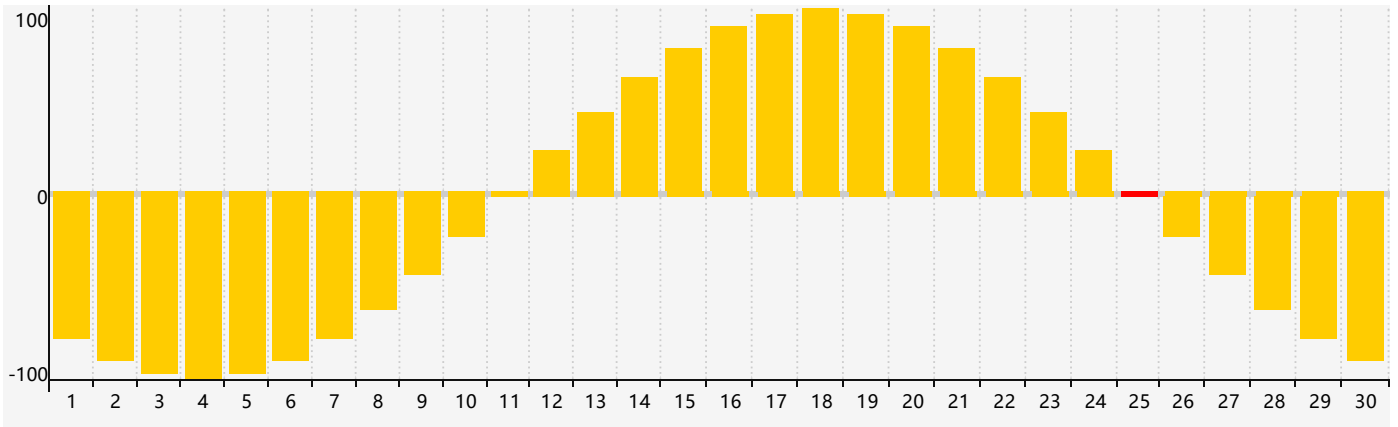

智力節律曲线图 - 2024年4月

情感節律曲线图 - 2024年4月

身體節律曲线图 - 2024年4月

公曆2024年四月 農曆甲辰年 [龍年]

星期日	星期一	星期二	星期三	星期四	星期五	星期六
廿二 31	廿三 1 智力臨界日	廿四 2	廿五 3	清明 廿六 4	廿七 5	廿八 6
廿九 7	三十 8	三月 初一 9	初二 10	初三 11	初四 12	初五 13
初六 14	初七 15	初八 16	初九 17 身體臨界日	初十 18	穀雨 十一 19	十二 20
十三 21	十四 22	十五 23	十六 24	十七 25 情感臨界日	十八 26	十九 27
二十 28	廿一 29	廿二 30	廿三 1	廿四 2	廿五 3	廿六 4 智力臨界日