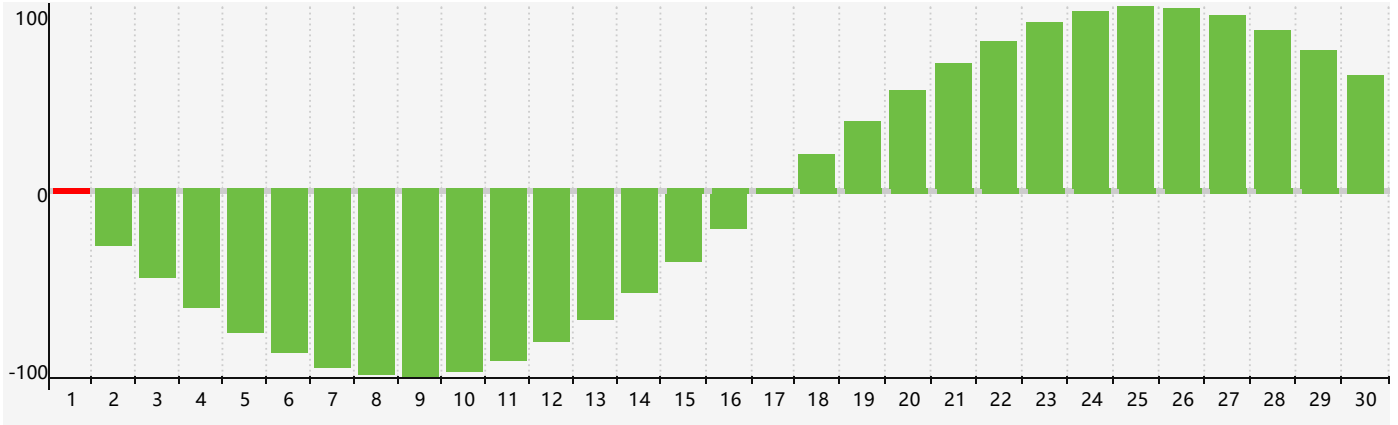

智力節律曲线图 - 2024年4月

情感節律曲线图 - 2024年4月

身體節律曲线图 - 2024年4月

公曆2024年四月 農曆甲辰年 [龍年]

星期日	星期一	星期二	星期三	星期四	星期五	星期六
廿二 31	廿三 1 智力臨界日	廿四 2	廿五 3	清明 廿六 4	廿七 5	廿八 6
廿九 7	三十 8	三月 初一 9	初二 10	初三 11	初四 12	初五 13
初六 14	初七 15	初八 16	初九 17 身體臨界日	初十 18	穀雨 十一 19	十二 20
十三 21	十四 22	十五 23	十六 24	十七 25 情感臨界日	十八 26	十九 27
二十 28	廿一 29	廿二 30	廿三 1	廿四 2	廿五 3	廿六 4 智力臨界日