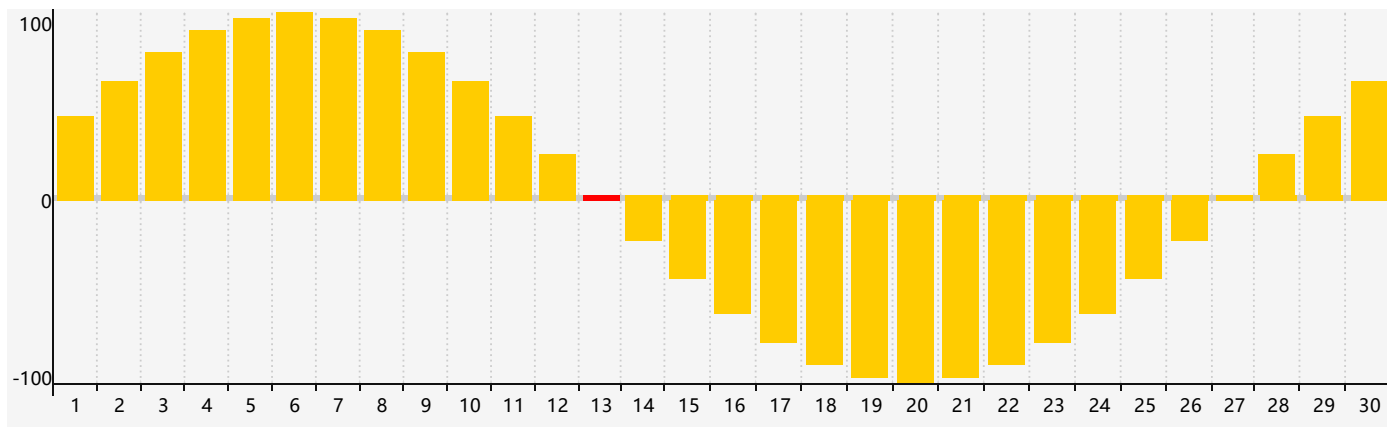

智力節律曲线图 - 2024年4月

情感節律曲线图 - 2024年4月

身體節律曲线图 - 2024年4月

公曆2024年四月 農曆甲辰年 [龍年]

星期日	星期一	星期二	星期三	星期四	星期五	星期六
廿二 31	廿三 1	廿四 2	廿五 3	清明 廿六 4	廿七 5	廿八 6 智力臨界日
廿九 7	三十 8	三月 初一 9	初二 10	初三 11	初四 12	初五 13 情感臨界日
初六 14	初七 15	初八 16 身體臨界日	初九 17	初十 18	穀雨 十一 19	十二 20
十三 21	十四 22	十五 23	十六 24	十七 25	十八 26	十九 27
二十 28	廿一 29	廿二 30	廿三 1	廿四 2	廿五 3	廿六 4