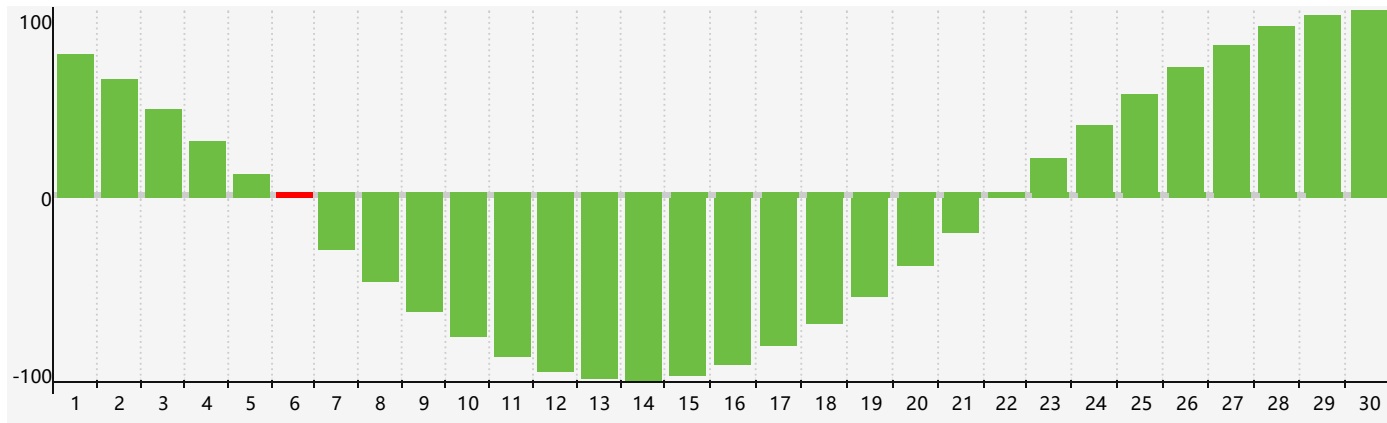

智力節律曲线图 - 2024年4月

情感節律曲线图 - 2024年4月

身體節律曲线图 - 2024年4月

公曆2024年四月 農曆甲辰年 [龍年]

星期日	星期一	星期二	星期三	星期四	星期五	星期六
廿二 31	廿三 1	廿四 2	廿五 3	清明 廿六 4	廿七 5	廿八 6 智力臨界日
廿九 7	三十 8	三月 初一 9	初二 10	初三 11	初四 12	初五 13 情感臨界日
初六 14	初七 15	初八 16 身體臨界日	初九 17	初十 18	穀雨 十一 19	十二 20
十三 21	十四 22	十五 23	十六 24	十七 25	十八 26	十九 27
二十 28	廿一 29	廿二 30	廿三 1	廿四 2	廿五 3	廿六 4