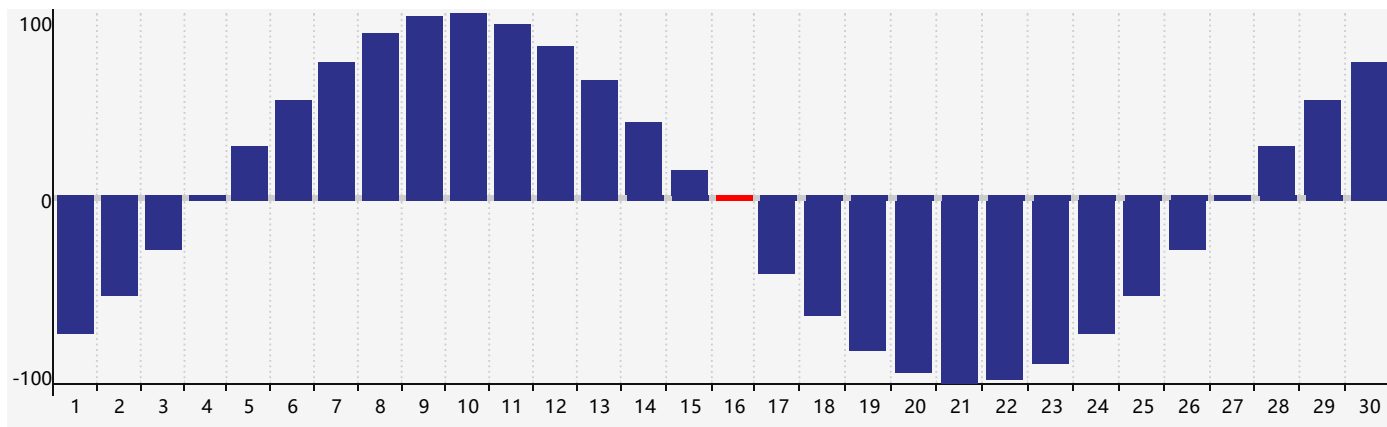

智力節律曲线图 - 2024年4月

情感節律曲线图 - 2024年4月

身體節律曲线图 - 2024年4月

公曆2024年四月 農曆甲辰年 [龍年]

星期日	星期一	星期二	星期三	星期四	星期五	星期六
廿二 31	廿三 1	廿四 2	廿五 3	清明 廿六 4	廿七 5	廿八 6 智力臨界日
廿九 7	三十 8	三月 初一 9	初二 10	初三 11	初四 12	初五 13 情感臨界日
初六 14	初七 15	初八 16 身體臨界日	初九 17	初十 18	穀雨 十一 19	十二 20
十三 21	十四 22	十五 23	十六 24	十七 25	十八 26	十九 27
二十 28	廿一 29	廿二 30	廿三 1	廿四 2	廿五 3	廿六 4