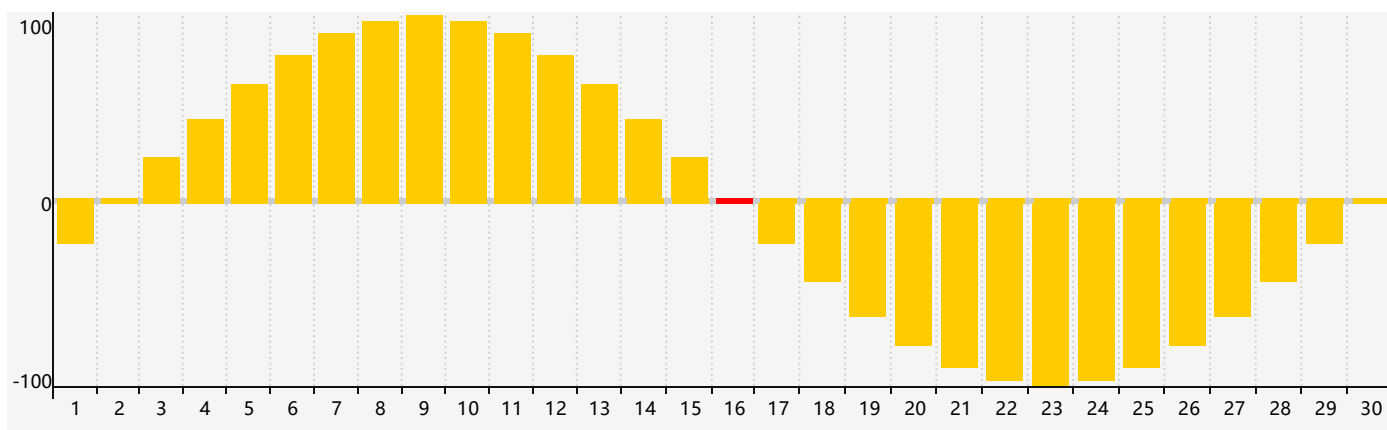

智力節律曲线图 - 2024年4月

情感節律曲线图 - 2024年4月

身體節律曲线图 - 2024年4月

公曆2024年四月 農曆甲辰年 [龍年]

星期日	星期一	星期二	星期三	星期四	星期五	星期六
廿二 31	廿三 1	廿四 2	廿五 3	清明 廿六 4	廿七 5	廿八 6
廿九 7	三十 8	三月 初一 9	初二 10	初三 11	初四 12	初五 13 身體臨界日
初六 14	初七 15	初八 16 情感臨界日	初九 17	初十 18	穀雨 十一 19	十二 20
十三 21	十四 22	十五 23	十六 24	十七 25	十八 26	十九 27
二十 28	廿一 29	廿二 30	廿三 1 智力臨界日	廿四 2	廿五 3	廿六 4