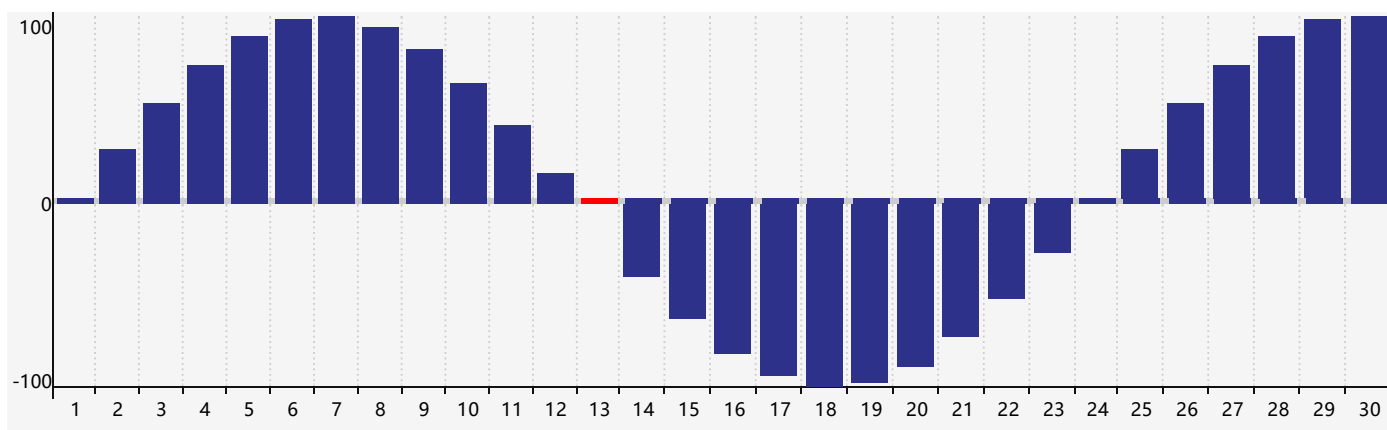

智力節律曲线图 - 2024年4月

情感節律曲线图 - 2024年4月

身體節律曲线图 - 2024年4月

公曆2024年四月 農曆甲辰年 [龍年]

星期日	星期一	星期二	星期三	星期四	星期五	星期六
廿二 31	廿三 1	廿四 2	廿五 3	清明 廿六 4	廿七 5	廿八 6
廿九 7	三十 8	三月 初一 9	初二 10	初三 11	初四 12	初五 13 身體臨界日
初六 14	初七 15	初八 16 情感臨界日	初九 17	初十 18	穀雨 十一 19	十二 20
十三 21	十四 22	十五 23	十六 24	十七 25	十八 26	十九 27
二十 28	廿一 29	廿二 30	廿三 1 智力臨界日	廿四 2	廿五 3	廿六 4