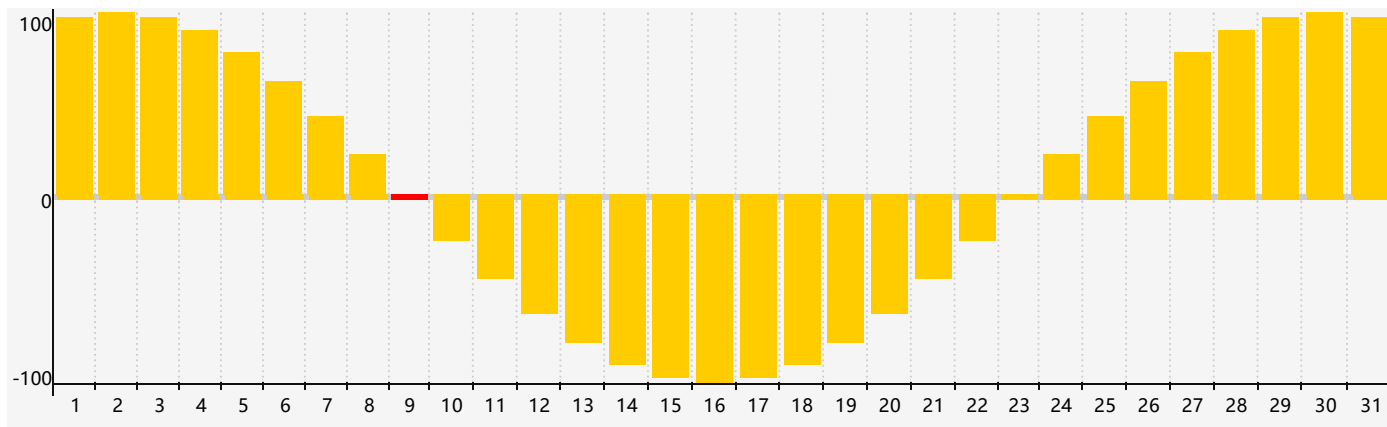

情感節律曲线图 - 2024年3月

公曆2024年三月 農曆甲辰年 [龍年]

星期日	星期一	星期二	星期三	星期四	星期五	星期六
十六 25	十七 26	十八 27	十九 28	二十 29	廿一 1	廿二 2
廿三 3	廿四 4	驚蟄 廿五 5	廿六 6	廿七 7	廿八 8	廿九 9 情感臨界日
二月 初一 10	初二 11	初三 12	初四 13	初五 14	初六 15	初七 16
初八 17	初九 18	初十 19	春分 十一 20	十二 21	十三 22	十四 23
十五 24	十六 25	十七 26	十八 27	十九 28	二十 29	廿一 30
廿二 31	廿三 1	廿四 2	廿五 3	清明 廿六 4	廿七 5	廿八 6 情感臨界日