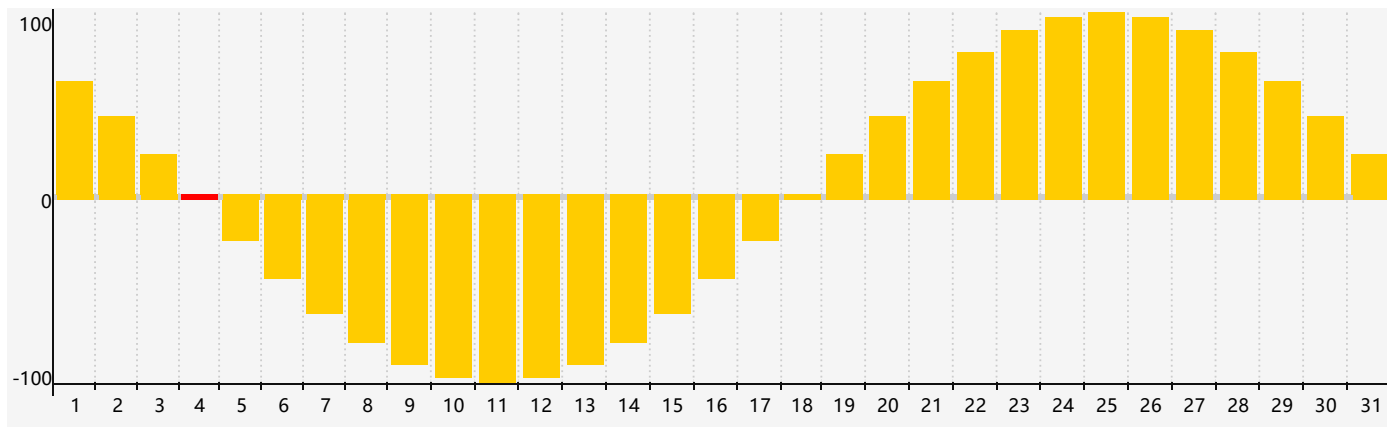

情感節律曲线图 - 2024年3月

公曆2024年三月 農曆甲辰年 [龍年]

星期日	星期一	星期二	星期三	星期四	星期五	星期六
十六 25	十七 26	十八 27	十九 28	二十 29	廿一 1	廿二 2
廿三 3	廿四 4 情感臨界日	驚蟄 廿五 5	廿六 6	廿七 7	廿八 8	廿九 9
二月 初一 10	初二 11	初三 12	初四 13	初五 14	初六 15	初七 16
初八 17	初九 18	初十 19	春分 十一 20	十二 21	十三 22	十四 23
十五 24	十六 25	十七 26	十八 27	十九 28	二十 29	廿一 30
廿二 31	廿三 1 情感臨界日	廿四 2	廿五 3	清明 廿六 4	廿七 5	廿八 6