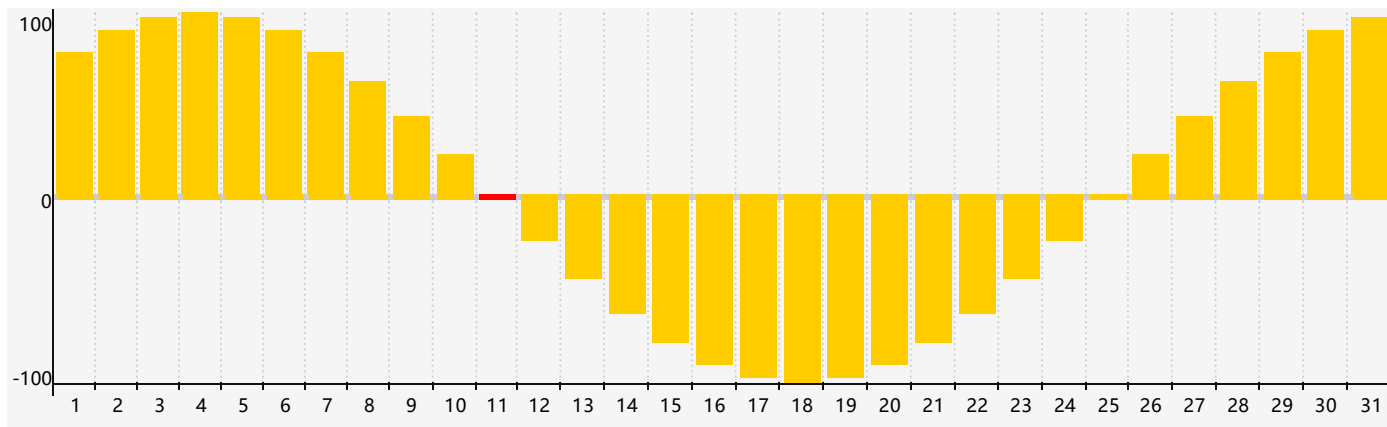

情感節律曲线图 - 2024年3月

公曆2024年三月 農曆甲辰年 [龍年]

星期日	星期一	星期二	星期三	星期四	星期五	星期六
十六 25	十七 26	十八 27	十九 28	二十 29	廿一 1	廿二 2
廿三 3	廿四 4	驚蟄 廿五 5	廿六 6	廿七 7	廿八 8	廿九 9
二月 初一 10	初二 11 情感臨界日	初三 12	初四 13	初五 14	初六 15	初七 16
初八 17	初九 18	初十 19	春分 十一 20	十二 21	十三 22	十四 23
十五 24	十六 25	十七 26	十八 27	十九 28	二十 29	廿一 30
廿二 31	廿三 1	廿四 2	廿五 3	清明 廿六 4	廿七 5	廿八 6