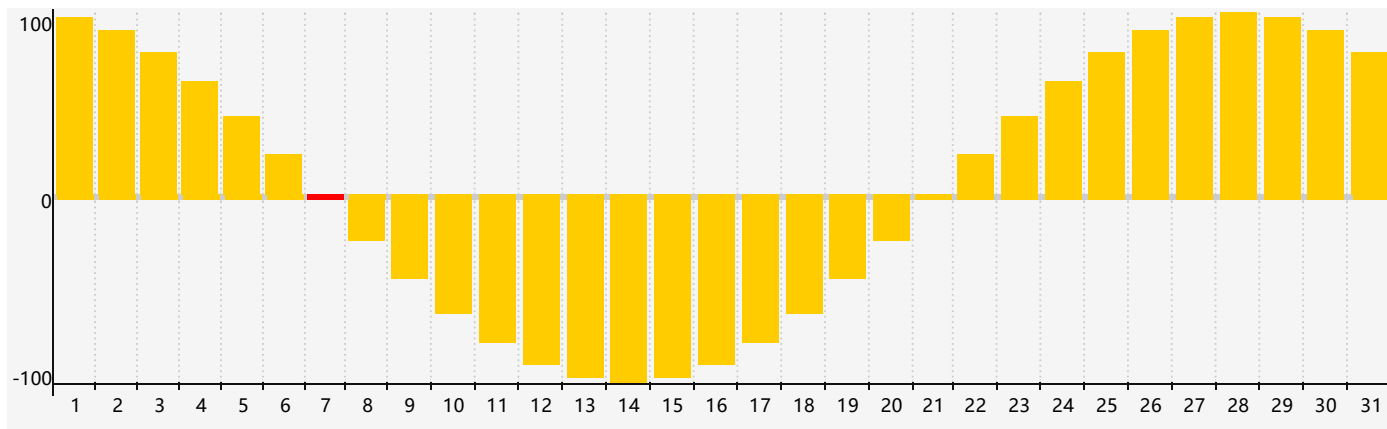

情感節律曲线图 - 2024年3月

公曆2024年三月 農曆甲辰年 [龍年]

星期日	星期一	星期二	星期三	星期四	星期五	星期六
十六 25	十七 26	十八 27	十九 28	二十 29	廿一 1	廿二 2
廿三 3	廿四 4	驚蟄 廿五 5	廿六 6	廿七 7 情感臨界日	廿八 8	廿九 9
二月 初一 10	初二 11	初三 12	初四 13	初五 14	初六 15	初七 16
初八 17	初九 18	初十 19	春分 十一 20	十二 21	十三 22	十四 23
十五 24	十六 25	十七 26	十八 27	十九 28	二十 29	廿一 30
廿二 31	廿三 1	廿四 2	廿五 3	清明 廿六 4 情感臨界日	廿七 5	廿八 6