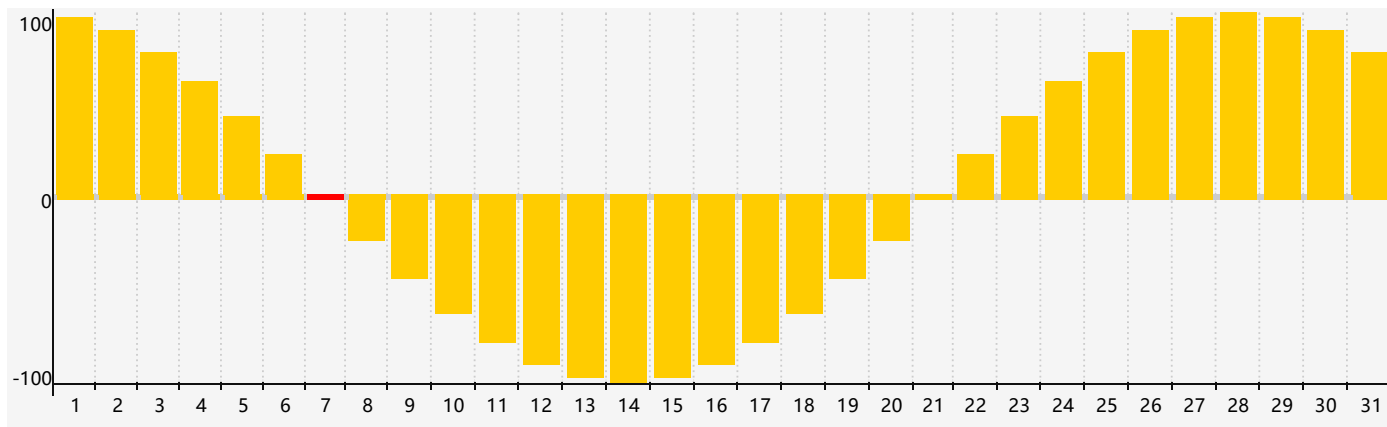

情感節律曲线图 - 2024年3月

公曆2024年三月 農曆甲辰年 [龍年]

星期日	星期一	星期二	星期三	星期四	星期五	星期六
十六 25	十七 26	十八 27	十九 28	二十 29	廿一 1	廿二 2
廿三 3	廿四 4	驚蟄 廿五 5	廿六 6	廿七 7 情感臨界日	廿八 8	廿九 9
二月 初一 10	初二 11	初三 12	初四 13	初五 14	初六 15	初七 16
初八 17	初九 18	初十 19	春分 十一 20	十二 21	十三 22	十四 23
十五 24	十六 25	十七 26	十八 27	十九 28	二十 29	廿一 30
廿二 31	廿三 1	廿四 2	廿五 3	清明 廿六 4 情感臨界日	廿七 5	廿八 6