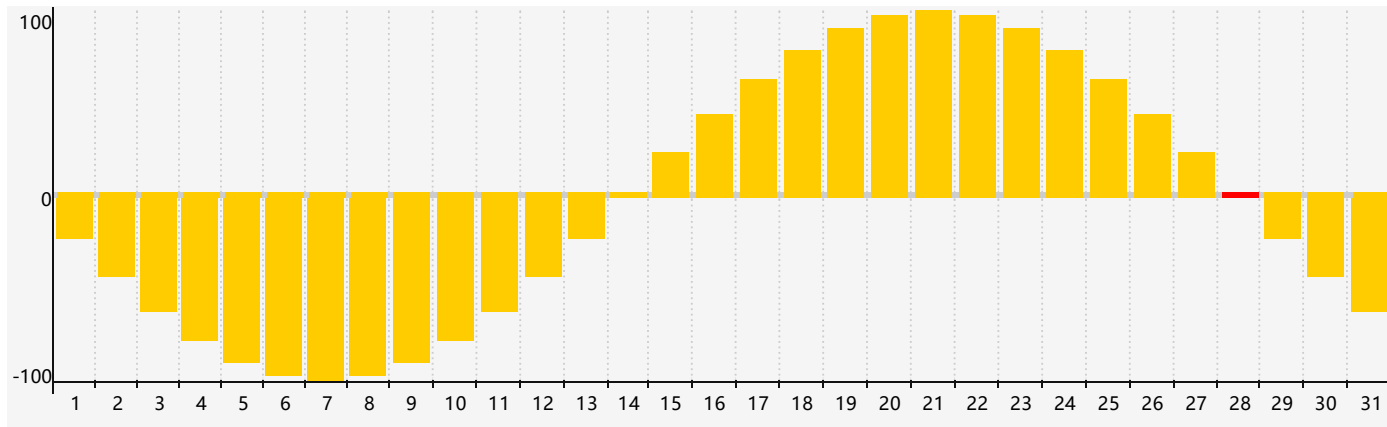

情感節律曲线图 - 2024年3月

公曆2024年三月 農曆甲辰年 [龍年]

星期日	星期一	星期二	星期三	星期四	星期五	星期六
十六 25	十七 26	十八 27	十九 28	二十 29 情感臨界日	廿一 1	廿二 2
廿三 3	廿四 4	驚蟄 廿五 5	廿六 6	廿七 7	廿八 8	廿九 9
二月初一 10	初二 11	初三 12	初四 13	初五 14	初六 15	初七 16
初八 17	初九 18	初十 19	春分 十一 20	十二 21	十三 22	十四 23
十五 24	十六 25	十七 26	十八 27	十九 28 情感臨界日	二十 29	廿一 30
廿二 31	廿三 1	廿四 2	廿五 3	清明 廿六 4	廿七 5	廿八 6