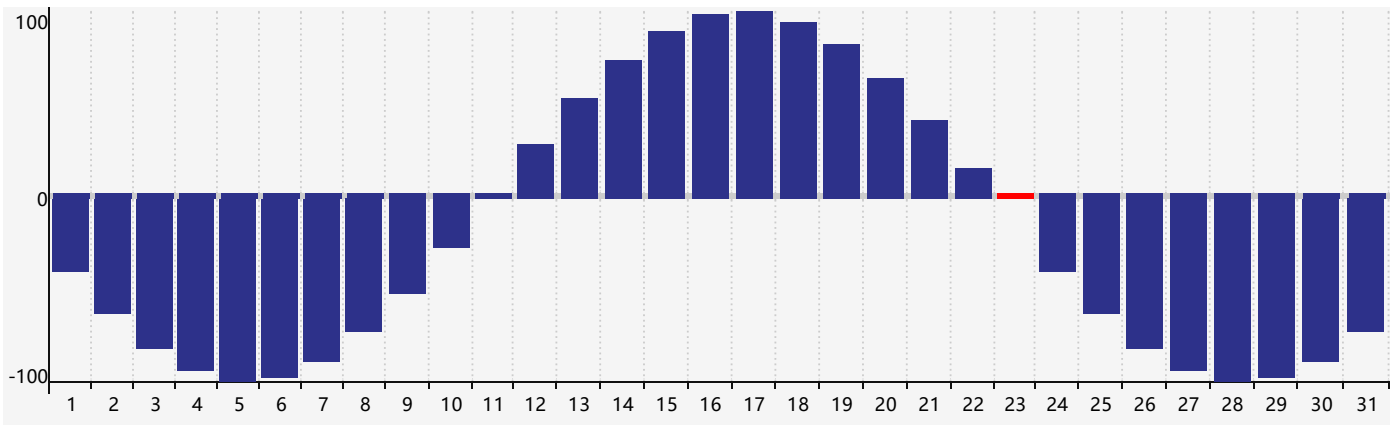

智力節律曲线图 - 2024年3月

情感節律曲线图 - 2024年3月

身體節律曲线图 - 2024年3月

公曆2024年三月 農曆甲辰年 [龍年]

星期日	星期一	星期二	星期三	星期四	星期五	星期六
十六 25	十七 26 情感臨界日	十八 27	十九 28	二十 29 身體臨界日	廿一 1	廿二 2
廿三 3	廿四 4	驚蟄 廿五 5	廿六 6	廿七 7	廿八 8	廿九 9
二月初一 10	初二 11	初三 12	初四 13	初五 14	初六 15	初七 16
初八 17	初九 18	初十 19	春分 十一 20	十二 21	十三 22	十四 23 智力臨界日 身體臨界日
十五 24	十六 25 情感臨界日	十七 26	十八 27	十九 28	二十 29	廿一 30
廿二 31	廿三 1	廿四 2	廿五 3	清明 廿六 4	廿七 5	廿八 6