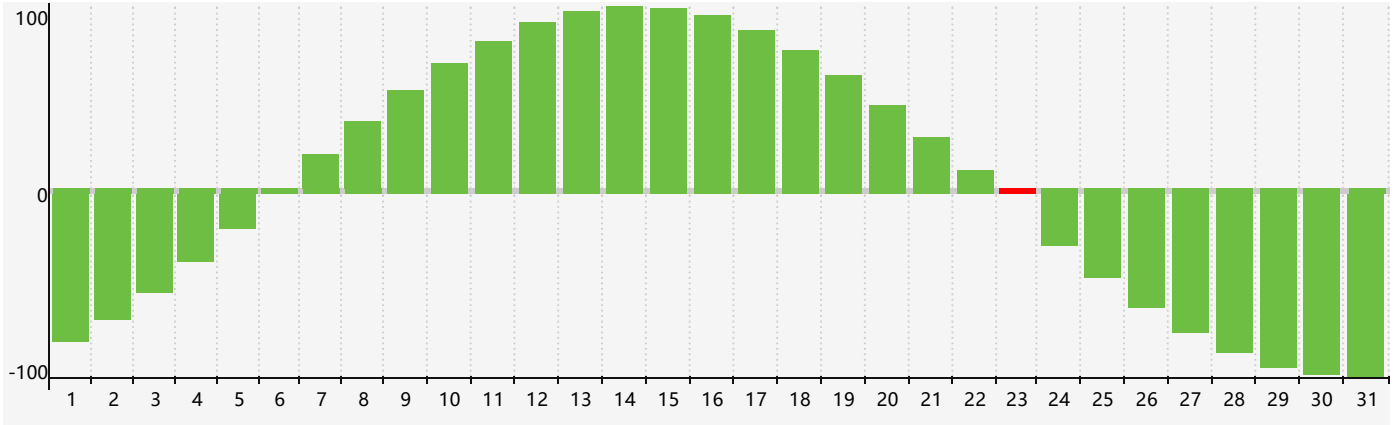

智力節律曲线图 - 2024年3月

情感節律曲线图 - 2024年3月

身體節律曲线图 - 2024年3月

公曆2024年三月 農曆甲辰年 [龍年]

星期日	星期一	星期二	星期三	星期四	星期五	星期六
十六 25	十七 26 情感臨界日	十八 27	十九 28	二十 29 身體臨界日	廿一 1	廿二 2
廿三 3	廿四 4	驚蟄 廿五 5	廿六 6	廿七 7	廿八 8	廿九 9
二月初一 10	初二 11	初三 12	初四 13	初五 14	初六 15	初七 16
初八 17	初九 18	初十 19	春分 十一 20	十二 21	十三 22	十四 23 智力臨界日 身體臨界日
十五 24	十六 25 情感臨界日	十七 26	十八 27	十九 28	二十 29	廿一 30
廿二 31	廿三 1	廿四 2	廿五 3	清明 廿六 4	廿七 5	廿八 6