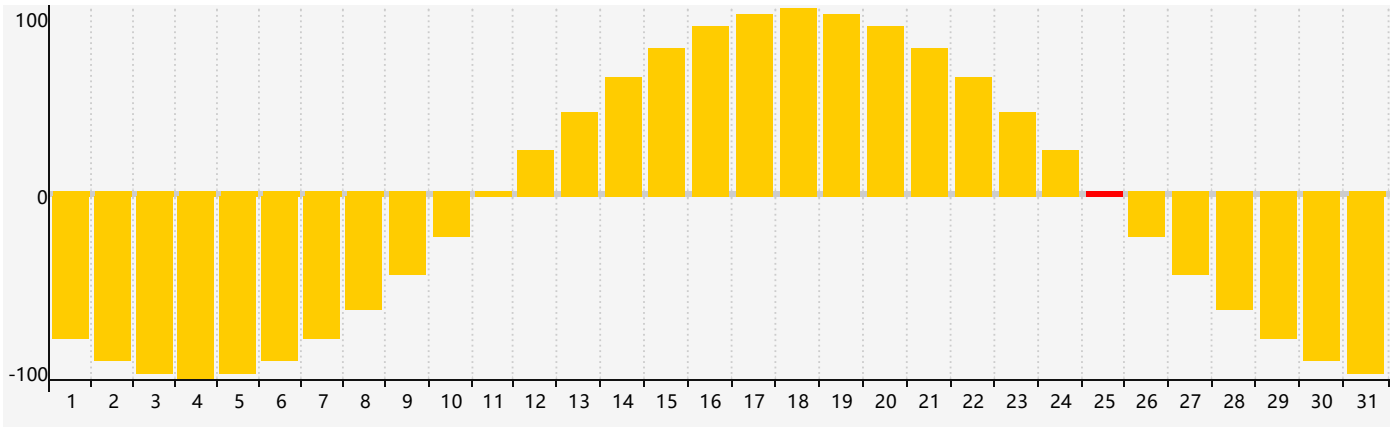

智力節律曲线图 - 2024年3月

情感節律曲线图 - 2024年3月

身體節律曲线图 - 2024年3月

公曆2024年三月 農曆甲辰年 [龍年]

星期日	星期一	星期二	星期三	星期四	星期五	星期六
十六 25	十七 26 情感臨界日	十八 27	十九 28	二十 29 身體臨界日	廿一 1	廿二 2
廿三 3	廿四 4	驚蟄 廿五 5	廿六 6	廿七 7	廿八 8	廿九 9
二月初一 10	初二 11	初三 12	初四 13	初五 14	初六 15	初七 16
初八 17	初九 18	初十 19	春分 十一 20	十二 21	十三 22	十四 23 智力臨界日 身體臨界日
十五 24	十六 25 情感臨界日	十七 26	十八 27	十九 28	二十 29	廿一 30
廿二 31	廿三 1	廿四 2	廿五 3	清明 廿六 4	廿七 5	廿八 6