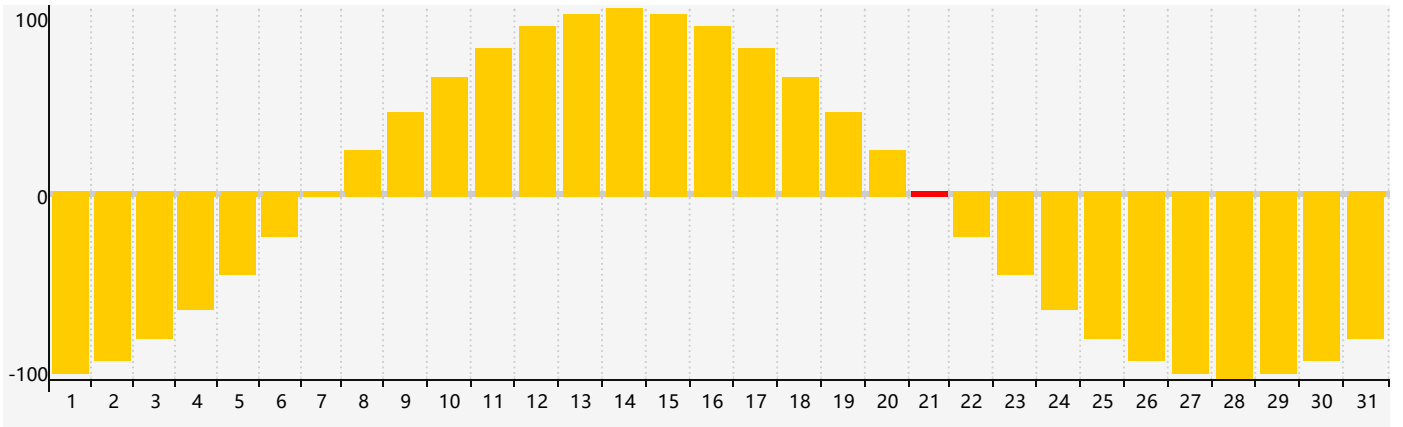

智力節律曲线图 - 2024年3月

情感節律曲线图 - 2024年3月

身體節律曲线图 - 2024年3月

公曆2024年三月 農曆甲辰年 [龍年]

星期日	星期一	星期二	星期三	星期四	星期五	星期六
十六 25 身體臨界日	十七 26	十八 27	十九 28	二十 29	廿一 1	廿二 2
廿三 3	廿四 4	驚蟄 廿五 5	廿六 6	廿七 7	廿八 8	廿九 9
二月初一 10	初二 11	初三 12	初四 13	初五 14	初六 15	初七 16
初八 17	初九 18 智力臨界日	初十 19 身體臨界日	春分 十一 20	十二 21 情感臨界日	十三 22	十四 23
十五 24	十六 25	十七 26	十八 27	十九 28	二十 29	廿一 30
廿二 31	廿三 1	廿四 2	廿五 3	清明 廿六 4	廿七 5	廿八 6