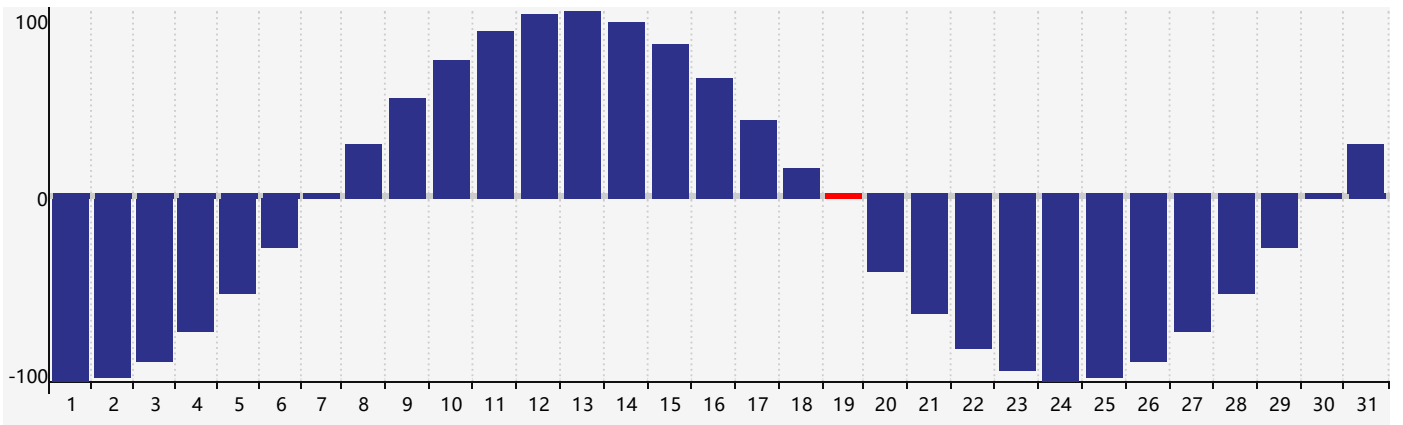

智力節律曲线图 - 2024年3月

情感節律曲线图 - 2024年3月

身體節律曲线图 - 2024年3月

公曆2024年三月 農曆甲辰年 [龍年]

星期日	星期一	星期二	星期三	星期四	星期五	星期六
十六 25 身體臨界日	十七 26	十八 27	十九 28	二十 29	廿一 1	廿二 2
廿三 3	廿四 4	驚蟄 廿五 5	廿六 6	廿七 7	廿八 8	廿九 9
二月初一 10	初二 11	初三 12	初四 13	初五 14	初六 15	初七 16
初八 17	初九 18 智力臨界日	初十 19 身體臨界日	春分 十一 20	十二 21 情感臨界日	十三 22	十四 23
十五 24	十六 25	十七 26	十八 27	十九 28	二十 29	廿一 30
廿二 31	廿三 1	廿四 2	廿五 3	清明 廿六 4	廿七 5	廿八 6