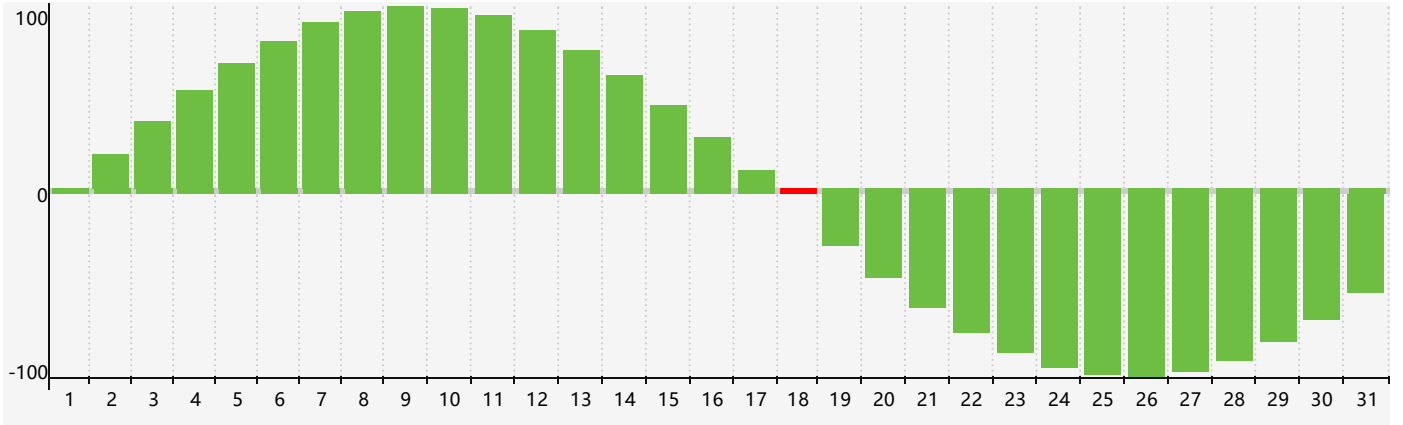

智力節律曲线图 - 2024年3月

情感節律曲线图 - 2024年3月

身體節律曲线图 - 2024年3月

公曆2024年三月 農曆甲辰年 [龍年]

星期日	星期一	星期二	星期三	星期四	星期五	星期六
十六 25 身體臨界日	十七 26	十八 27	十九 28	二十 29	廿一 1	廿二 2
廿三 3	廿四 4	驚蟄 廿五 5	廿六 6	廿七 7	廿八 8	廿九 9
二月初一 10	初二 11	初三 12	初四 13	初五 14	初六 15	初七 16
初八 17	初九 18 智力臨界日	初十 19 身體臨界日	春分 十一 20	十二 21 情感臨界日	十三 22	十四 23
十五 24	十六 25	十七 26	十八 27	十九 28	二十 29	廿一 30
廿二 31	廿三 1	廿四 2	廿五 3	清明 廿六 4	廿七 5	廿八 6