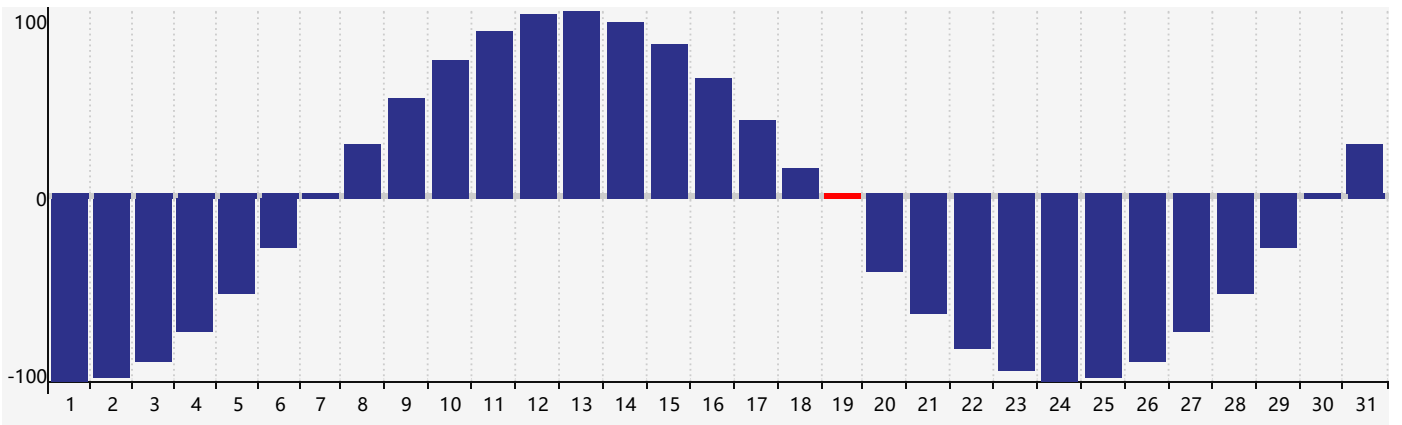

智力節律曲线图 - 2024年3月

情感節律曲线图 - 2024年3月

身體節律曲线图 - 2024年3月

公曆2024年三月 農曆甲辰年 [龍年]

星期日	星期一	星期二	星期三	星期四	星期五	星期六
十六 25 身體臨界日	十七 26	十八 27	十九 28	二十 29	廿一 1	廿二 2
廿三 3	廿四 4	驚蟄 廿五 5	廿六 6	廿七 7	廿八 8	廿九 9
二月 初一 10	初二 11 智力臨界日	初三 12	初四 13	初五 14	初六 15	初七 16
初八 17	初九 18	初十 19 身體臨界日	春分 十一 20 情感臨界日	十二 21	十三 22	十四 23
十五 24	十六 25	十七 26	十八 27	十九 28	二十 29	廿一 30
廿二 31	廿三 1	廿四 2	廿五 3	清明 廿六 4	廿七 5	廿八 6