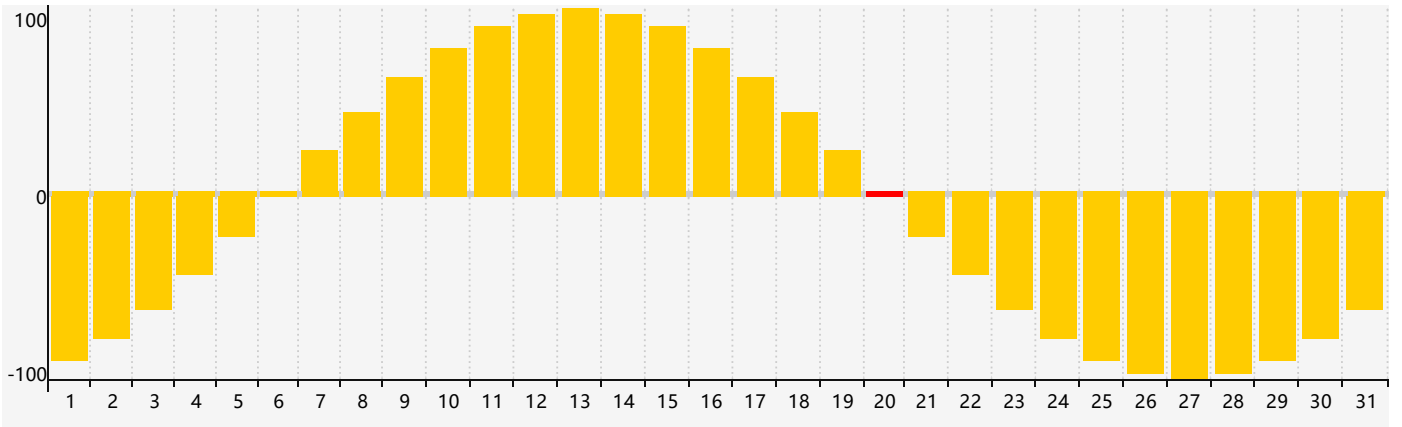

智力節律曲线图 - 2024年3月

情感節律曲线图 - 2024年3月

身體節律曲线图 - 2024年3月

公曆2024年三月 農曆甲辰年 [龍年]

星期日	星期一	星期二	星期三	星期四	星期五	星期六
十六 25 身體臨界日	十七 26	十八 27	十九 28	二十 29	廿一 1	廿二 2
廿三 3	廿四 4	驚蟄 廿五 5	廿六 6	廿七 7	廿八 8	廿九 9
二月 初一 10	初二 11 智力臨界日	初三 12	初四 13	初五 14	初六 15	初七 16
初八 17	初九 18	初十 19 身體臨界日	春分 十一 20 情感臨界日	十二 21	十三 22	十四 23
十五 24	十六 25	十七 26	十八 27	十九 28	二十 29	廿一 30
廿二 31	廿三 1	廿四 2	廿五 3	清明 廿六 4	廿七 5	廿八 6