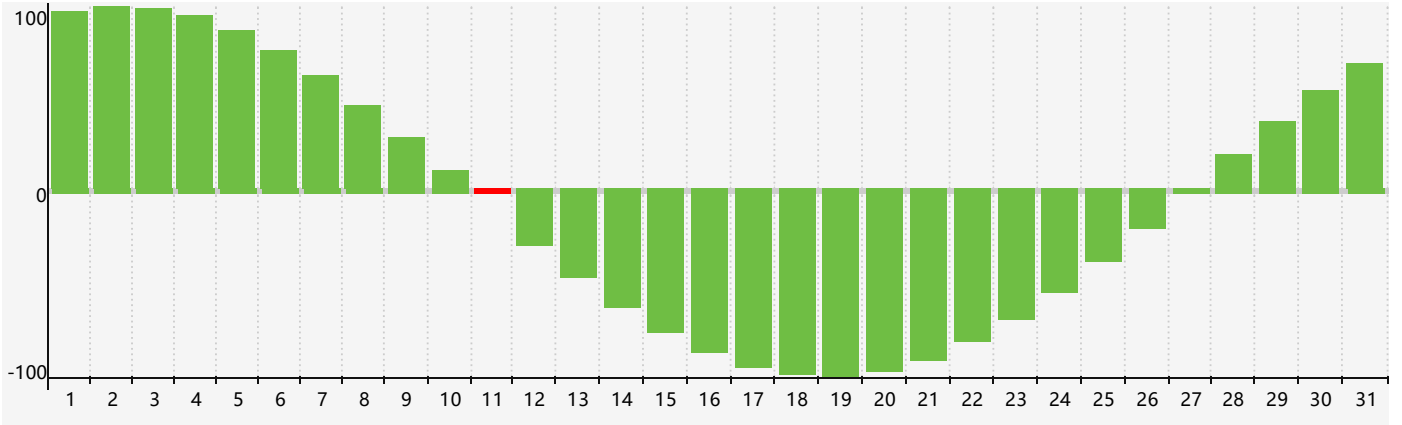

智力節律曲线图 - 2024年3月

情感節律曲线图 - 2024年3月

身體節律曲线图 - 2024年3月

公曆2024年三月 農曆甲辰年 [龍年]

星期日	星期一	星期二	星期三	星期四	星期五	星期六
十六 25 身體臨界日	十七 26	十八 27	十九 28	二十 29	廿一 1	廿二 2
廿三 3	廿四 4	驚蟄 廿五 5	廿六 6	廿七 7	廿八 8	廿九 9
二月 初一 10	初二 11 智力臨界日	初三 12	初四 13	初五 14	初六 15	初七 16
初八 17	初九 18	初十 19 身體臨界日	春分 十一 20 情感臨界日	十二 21	十三 22	十四 23
十五 24	十六 25	十七 26	十八 27	十九 28	二十 29	廿一 30
廿二 31	廿三 1	廿四 2	廿五 3	清明 廿六 4	廿七 5	廿八 6