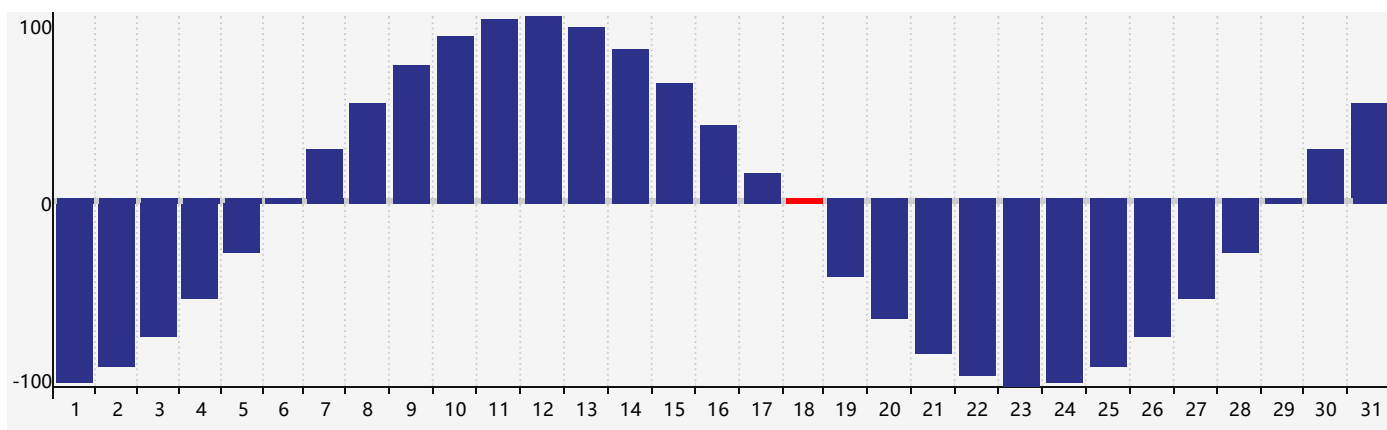

智力節律曲线图 - 2024年3月

情感節律曲线图 - 2024年3月

身體節律曲线图 - 2024年3月

公曆2024年三月 農曆甲辰年 [龍年]

星期日	星期一	星期二	星期三	星期四	星期五	星期六
十六 25 智力臨界日	十七 26	十八 27	十九 28	二十 29	廿一 1	廿二 2
廿三 3	廿四 4 情感臨界日	驚蟄 廿五 5	廿六 6	廿七 7	廿八 8	廿九 9
二月初一 10	初二 11	初三 12	初四 13	初五 14	初六 15	初七 16
初八 17	初九 18 身體臨界日	初十 19	春分 十一 20	十二 21	十三 22	十四 23
十五 24	十六 25	十七 26	十八 27	十九 28	二十 29 智力臨界日	廿一 30
廿二 31	廿三 1 情感臨界日	廿四 2	廿五 3	清明 廿六 4	廿七 5	廿八 6