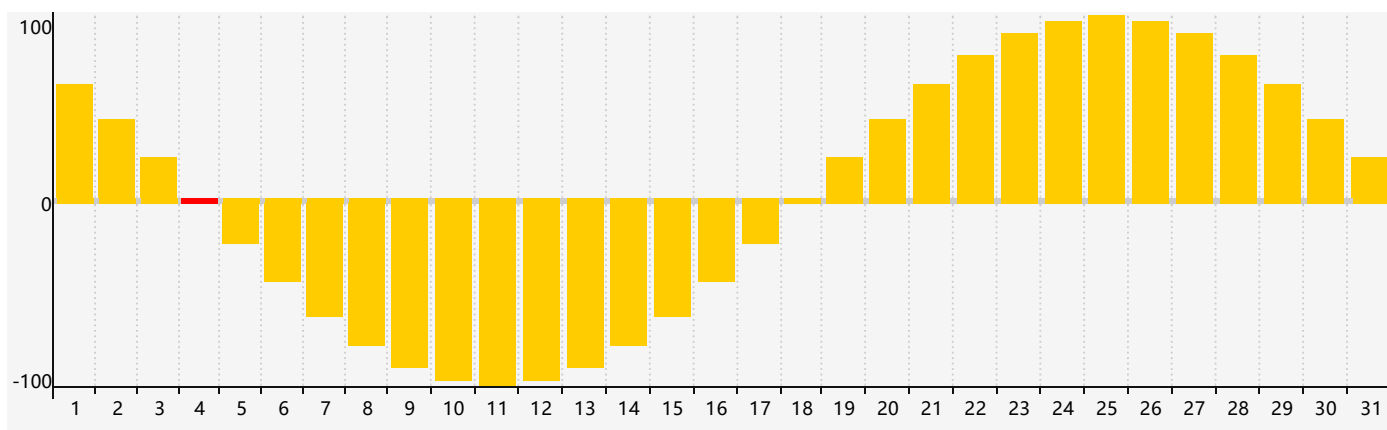

智力節律曲线图 - 2024年3月

情感節律曲线图 - 2024年3月

身體節律曲线图 - 2024年3月

公曆2024年三月 農曆甲辰年 [龍年]

星期日	星期一	星期二	星期三	星期四	星期五	星期六
十六 25 智力臨界日	十七 26	十八 27	十九 28	二十 29	廿一 1	廿二 2
廿三 3	廿四 4 情感臨界日	驚蟄 廿五 5	廿六 6	廿七 7	廿八 8	廿九 9
二月初一 10	初二 11	初三 12	初四 13	初五 14	初六 15	初七 16
初八 17	初九 18 身體臨界日	初十 19	春分 十一 20	十二 21	十三 22	十四 23
十五 24	十六 25	十七 26	十八 27	十九 28	二十 29 智力臨界日	廿一 30
廿二 31	廿三 1 情感臨界日	廿四 2	廿五 3	清明 廿六 4	廿七 5	廿八 6