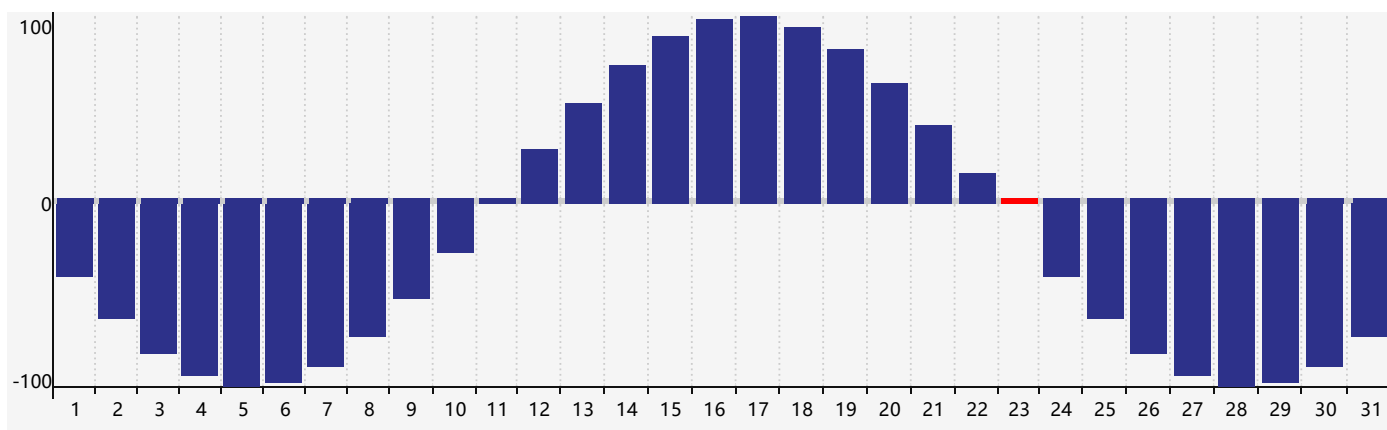

智力節律曲线图 - 2024年3月

情感節律曲线图 - 2024年3月

身體節律曲线图 - 2024年3月

公曆2024年三月 農曆甲辰年 [龍年]

星期日	星期一	星期二	星期三	星期四	星期五	星期六
十六 25 情感臨界日	十七 26	十八 27	十九 28	二十 29 身體臨界日	廿一 1	廿二 2
廿三 3	廿四 4	驚蟄 廿五 5	廿六 6	廿七 7	廿八 8	廿九 9
二月初一 10	初二 11	初三 12	初四 13 智力臨界日	初五 14	初六 15	初七 16
初八 17	初九 18	初十 19	春分 十一 20	十二 21	十三 22	十四 23 身體臨界日
十五 24 情感臨界日	十六 25	十七 26	十八 27	十九 28	二十 29	廿一 30
廿二 31	廿三 1	廿四 2	廿五 3	清明 廿六 4	廿七 5	廿八 6