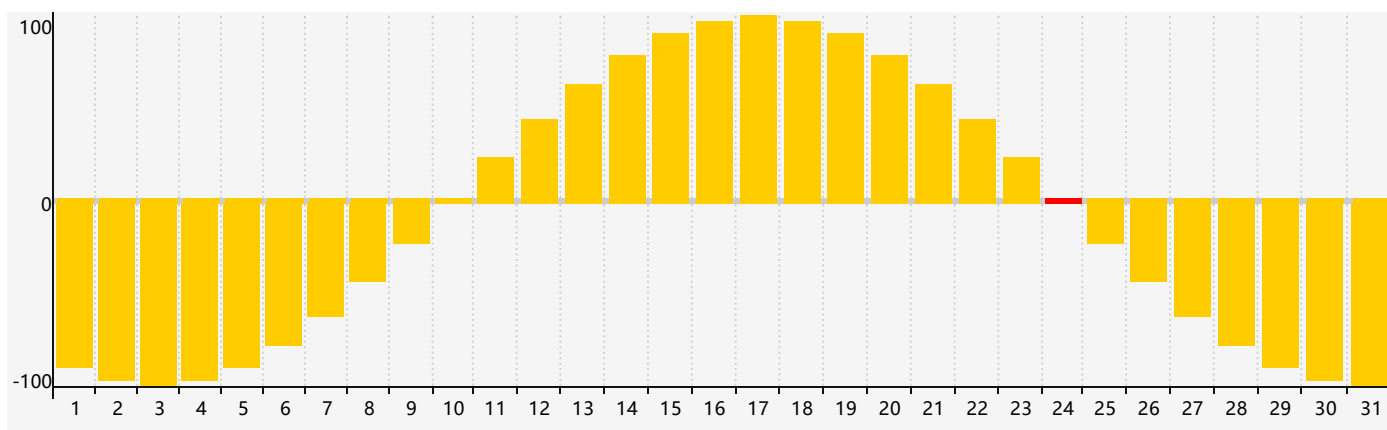

智力節律曲线图 - 2024年3月

情感節律曲线图 - 2024年3月

身體節律曲线图 - 2024年3月

公曆2024年三月 農曆甲辰年 [龍年]

星期日	星期一	星期二	星期三	星期四	星期五	星期六
十六 25 情感臨界日	十七 26	十八 27	十九 28	二十 29 身體臨界日	廿一 1	廿二 2
廿三 3	廿四 4	驚蟄 廿五 5	廿六 6	廿七 7	廿八 8	廿九 9
二月初一 10	初二 11	初三 12	初四 13 智力臨界日	初五 14	初六 15	初七 16
初八 17	初九 18	初十 19	春分 十一 20	十二 21	十三 22	十四 23 身體臨界日
十五 24 情感臨界日	十六 25	十七 26	十八 27	十九 28	二十 29	廿一 30
廿二 31	廿三 1	廿四 2	廿五 3	清明 廿六 4	廿七 5	廿八 6