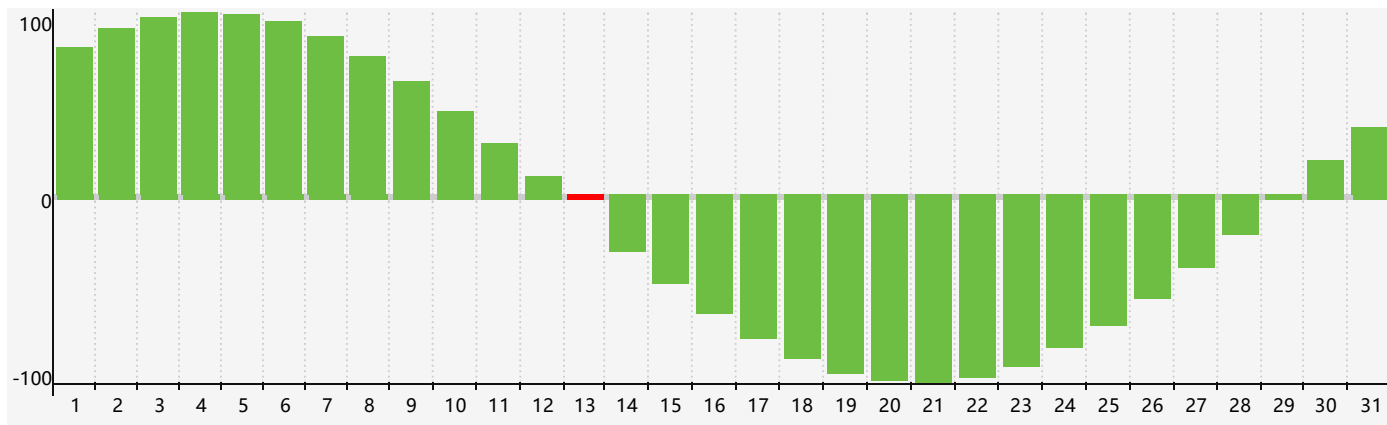

智力節律曲线图 - 2024年3月

情感節律曲线图 - 2024年3月

身體節律曲线图 - 2024年3月

公曆2024年三月 農曆甲辰年 [龍年]

星期日	星期一	星期二	星期三	星期四	星期五	星期六
十六 25 情感臨界日	十七 26	十八 27	十九 28	二十 29 身體臨界日	廿一 1	廿二 2
廿三 3	廿四 4	驚蟄 廿五 5	廿六 6	廿七 7	廿八 8	廿九 9
二月初一 10	初二 11	初三 12	初四 13 智力臨界日	初五 14	初六 15	初七 16
初八 17	初九 18	初十 19	春分 十一 20	十二 21	十三 22	十四 23 身體臨界日
十五 24 情感臨界日	十六 25	十七 26	十八 27	十九 28	二十 29	廿一 30
廿二 31	廿三 1	廿四 2	廿五 3	清明 廿六 4	廿七 5	廿八 6