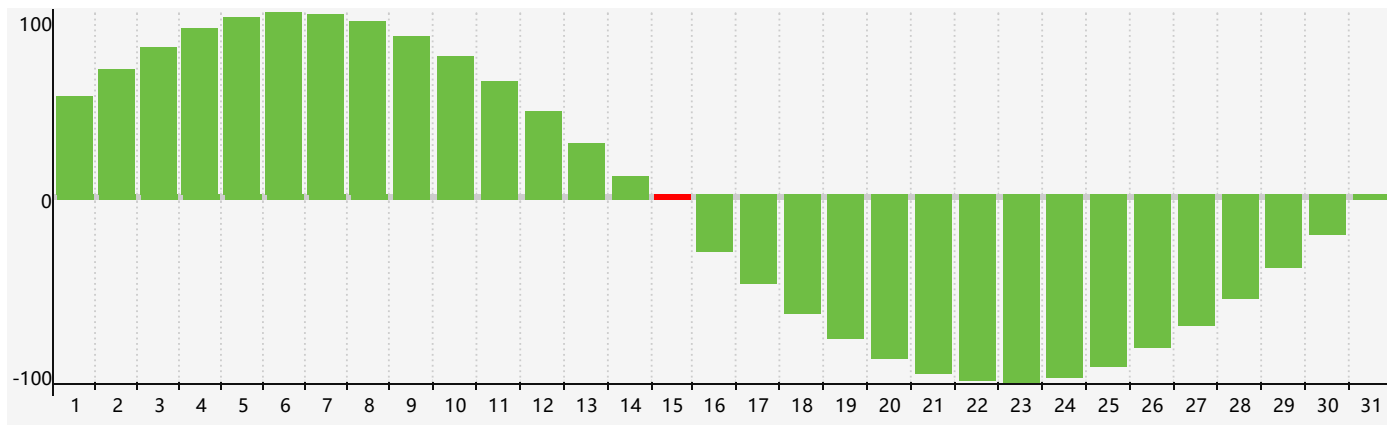

智力節律曲线图 - 2024年3月

情感節律曲线图 - 2024年3月

身體節律曲线图 - 2024年3月

公曆2024年三月 農曆甲辰年 [龍年]

星期日	星期一	星期二	星期三	星期四	星期五	星期六
十六 25	十七 26	十八 27	十九 28 身體臨界日	二十 29	廿一 1	廿二 2
廿三 3	廿四 4	驚蟄 廿五 5 情感臨界日	廿六 6	廿七 7	廿八 8	廿九 9
二月初一 10	初二 11	初三 12	初四 13	初五 14	初六 15 智力臨界日	初七 16
初八 17	初九 18	初十 19	春分 十一 20	十二 21	十三 22 身體臨界日	十四 23
十五 24	十六 25	十七 26	十八 27	十九 28	二十 29	廿一 30
廿二 31	廿三 1	廿四 2 情感臨界日	廿五 3	清明 廿六 4	廿七 5	廿八 6