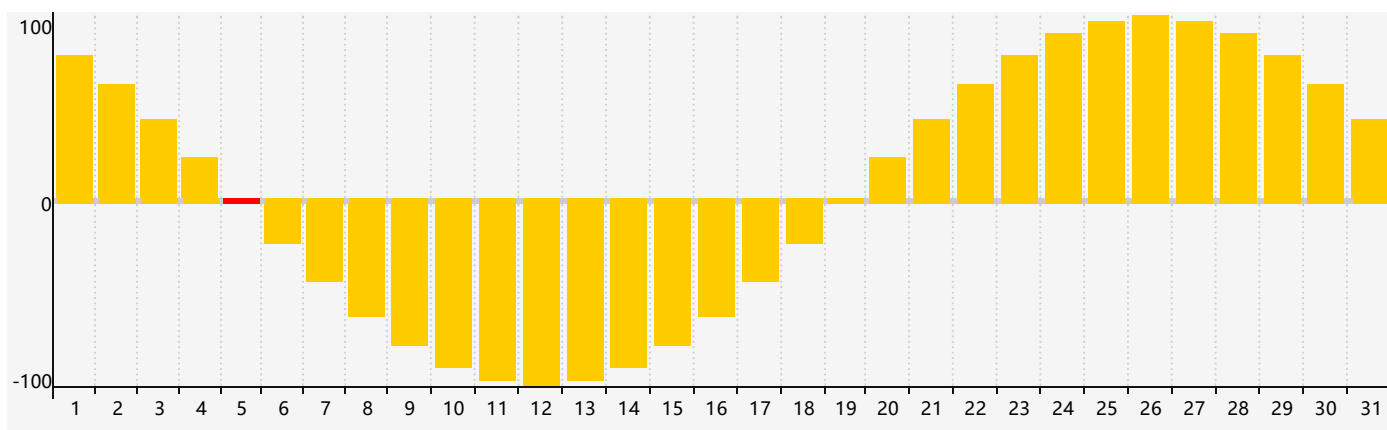

智力節律曲线图 - 2024年3月

情感節律曲线图 - 2024年3月

身體節律曲线图 - 2024年3月

公曆2024年三月 農曆甲辰年 [龍年]

星期日	星期一	星期二	星期三	星期四	星期五	星期六
十六 25	十七 26	十八 27	十九 28 身體臨界日	二十 29	廿一 1	廿二 2
廿三 3	廿四 4	驚蟄 廿五 5 情感臨界日	廿六 6	廿七 7	廿八 8	廿九 9
二月初一 10	初二 11	初三 12	初四 13	初五 14	初六 15 智力臨界日	初七 16
初八 17	初九 18	初十 19	春分 十一 20	十二 21	十三 22 身體臨界日	十四 23
十五 24	十六 25	十七 26	十八 27	十九 28	二十 29	廿一 30
廿二 31	廿三 1	廿四 2 情感臨界日	廿五 3	清明 廿六 4	廿七 5	廿八 6