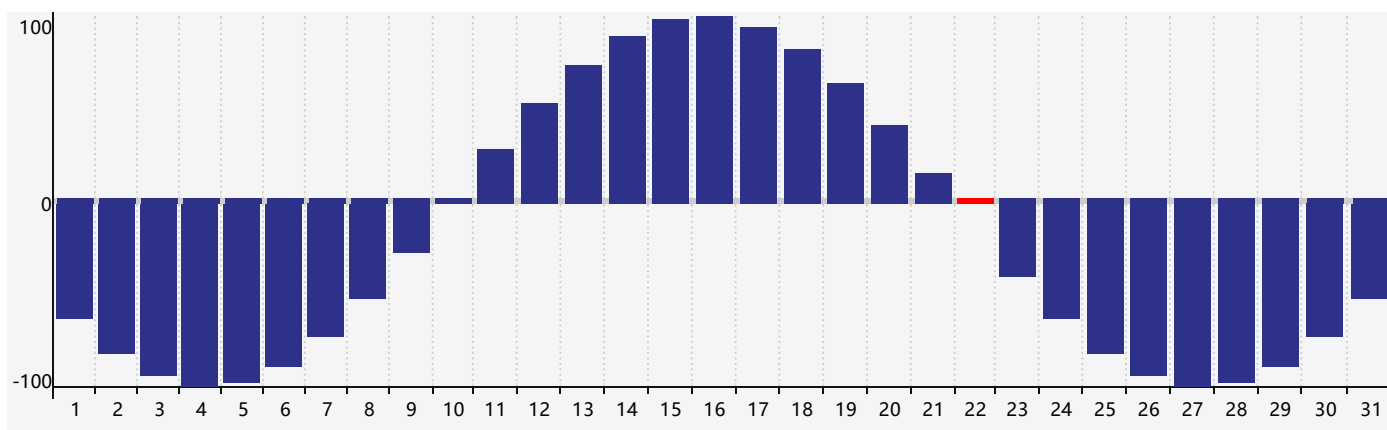

智力節律曲线图 - 2024年3月

情感節律曲线图 - 2024年3月

身體節律曲线图 - 2024年3月

公曆2024年三月 農曆甲辰年 [龍年]

星期日	星期一	星期二	星期三	星期四	星期五	星期六
十六 25	十七 26	十八 27	十九 28 身體臨界日	二十 29	廿一 1	廿二 2
廿三 3	廿四 4	驚蟄 廿五 5 情感臨界日	廿六 6	廿七 7	廿八 8	廿九 9
二月初一 10	初二 11	初三 12	初四 13	初五 14	初六 15 智力臨界日	初七 16
初八 17	初九 18	初十 19	春分 十一 20	十二 21	十三 22 身體臨界日	十四 23
十五 24	十六 25	十七 26	十八 27	十九 28	二十 29	廿一 30
廿二 31	廿三 1	廿四 2 情感臨界日	廿五 3	清明 廿六 4	廿七 5	廿八 6