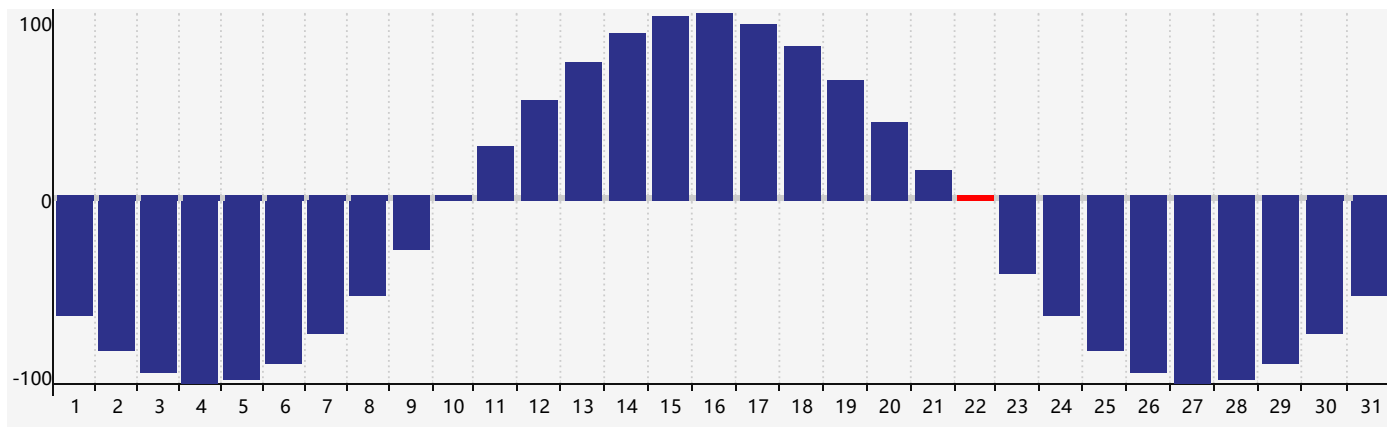

智力節律曲线图 - 2024年3月

情感節律曲线图 - 2024年3月

身體節律曲线图 - 2024年3月

公曆2024年三月 農曆甲辰年 [龍年]

星期日	星期一	星期二	星期三	星期四	星期五	星期六
十六 25 情感臨界日	十七 26	十八 27	十九 28 身體臨界日	二十 29	廿一 1	廿二 2
廿三 3	廿四 4	驚蟄 廿五 5	廿六 6	廿七 7	廿八 8	廿九 9
二月初一 10	初二 11	初三 12	初四 13	初五 14	初六 15	初七 16
初八 17 智力臨界日	初九 18	初十 19	春分 十一 20	十二 21	十三 22 身體臨界日	十四 23
十五 24 情感臨界日	十六 25	十七 26	十八 27	十九 28	二十 29	廿一 30
廿二 31	廿三 1	廿四 2	廿五 3	清明 廿六 4	廿七 5	廿八 6