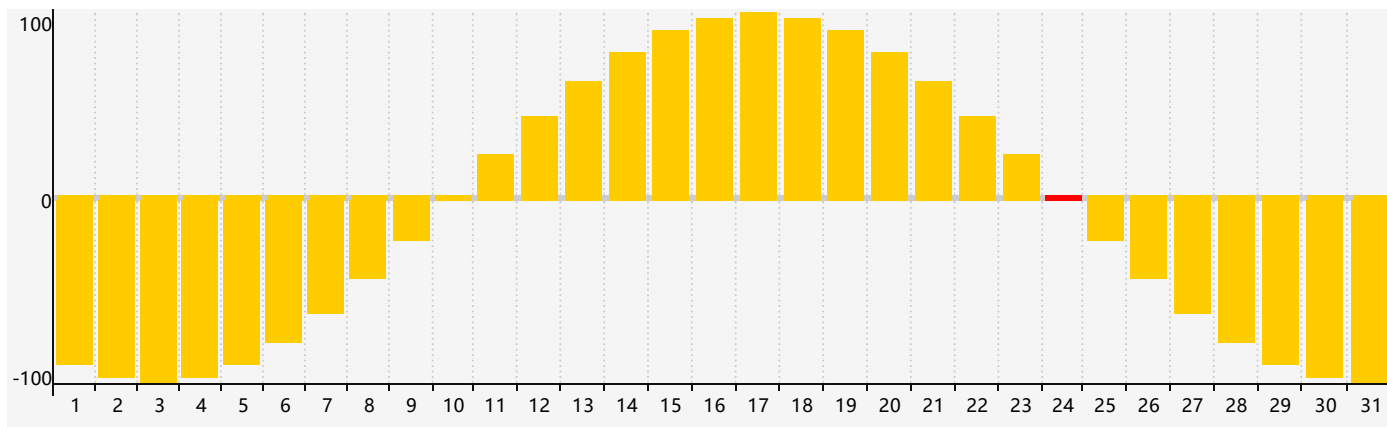

智力節律曲线图 - 2024年3月

情感節律曲线图 - 2024年3月

身體節律曲线图 - 2024年3月

公曆2024年三月 農曆甲辰年 [龍年]

星期日	星期一	星期二	星期三	星期四	星期五	星期六
十六 25 情感臨界日	十七 26	十八 27	十九 28 身體臨界日	二十 29	廿一 1	廿二 2
廿三 3	廿四 4	驚蟄 廿五 5	廿六 6	廿七 7	廿八 8	廿九 9
二月初一 10	初二 11	初三 12	初四 13	初五 14	初六 15	初七 16
初八 17 智力臨界日	初九 18	初十 19	春分 十一 20	十二 21	十三 22 身體臨界日	十四 23
十五 24 情感臨界日	十六 25	十七 26	十八 27	十九 28	二十 29	廿一 30
廿二 31	廿三 1	廿四 2	廿五 3	清明 廿六 4	廿七 5	廿八 6