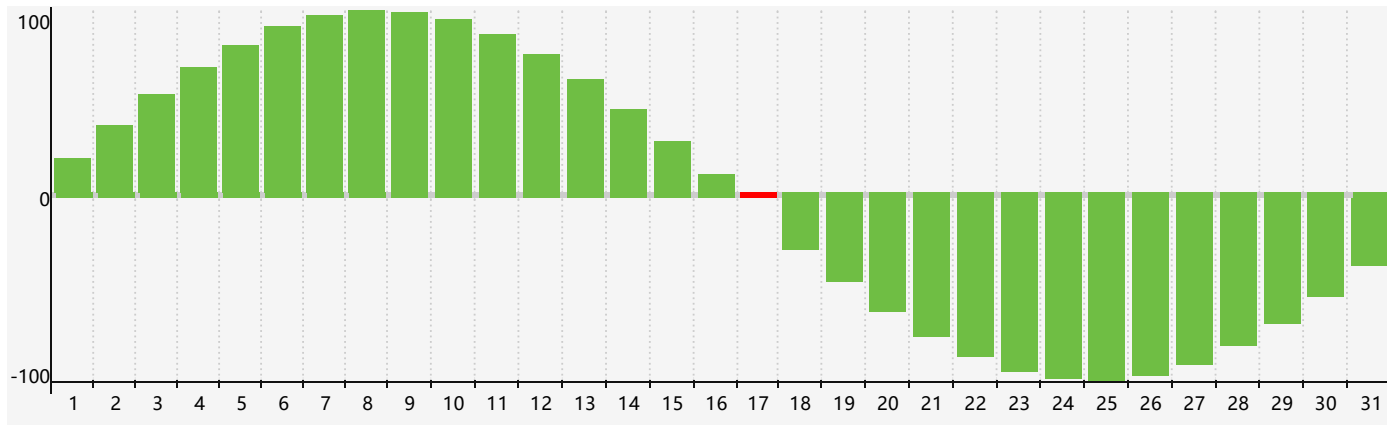

智力節律曲线图 - 2024年3月

情感節律曲线图 - 2024年3月

身體節律曲线图 - 2024年3月

公曆2024年三月 農曆甲辰年 [龍年]

星期日	星期一	星期二	星期三	星期四	星期五	星期六
十六 25 情感臨界日	十七 26	十八 27	十九 28 身體臨界日	二十 29	廿一 1	廿二 2
廿三 3	廿四 4	驚蟄 廿五 5	廿六 6	廿七 7	廿八 8	廿九 9
二月初一 10	初二 11	初三 12	初四 13	初五 14	初六 15	初七 16
初八 17 智力臨界日	初九 18	初十 19	春分 十一 20	十二 21	十三 22 身體臨界日	十四 23
十五 24 情感臨界日	十六 25	十七 26	十八 27	十九 28	二十 29	廿一 30
廿二 31	廿三 1	廿四 2	廿五 3	清明 廿六 4	廿七 5	廿八 6