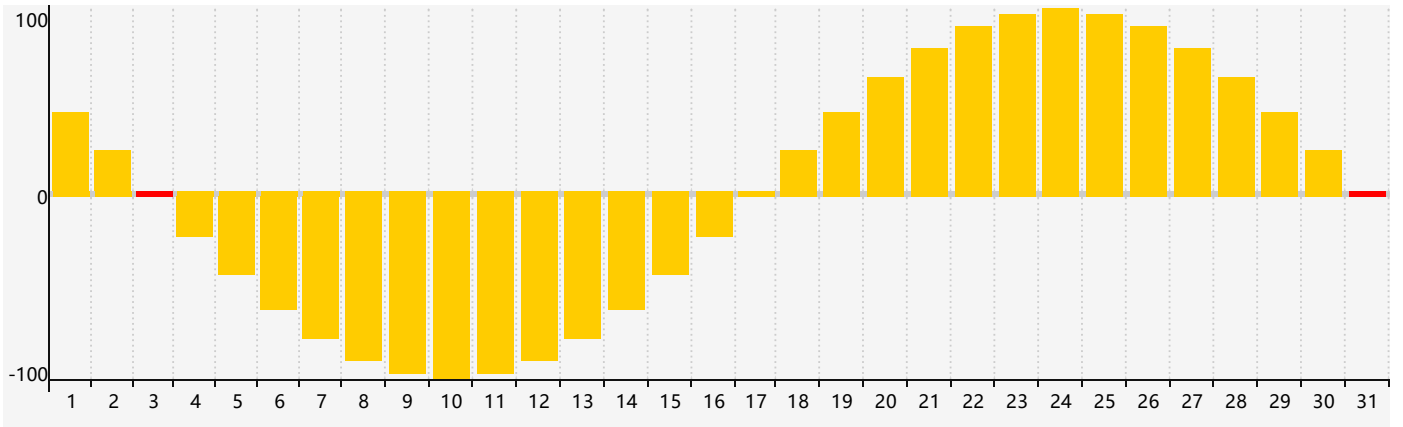

智力節律曲线图 - 2024年3月

情感節律曲线图 - 2024年3月

身體節律曲线图 - 2024年3月

公曆2024年三月 農曆甲辰年 [龍年]

星期日	星期一	星期二	星期三	星期四	星期五	星期六
十六 25	十七 26	十八 27	十九 28 智力臨界日	二十 29	廿一 1	廿二 2
廿三 3 情感臨界日	廿四 4	驚蟄 廿五 5	廿六 6	廿七 7	廿八 8	廿九 9
二月 初一 10	初二 11	初三 12	初四 13	初五 14	初六 15 身體臨界日	初七 16
初八 17	初九 18	初十 19	春分 十一 20	十二 21	十三 22	十四 23
十五 24	十六 25	十七 26	十八 27	十九 28	二十 29	廿一 30
廿二 31 情感臨界日	廿三 1 智力臨界日	廿四 2	廿五 3	清明 廿六 4	廿七 5	廿八 6