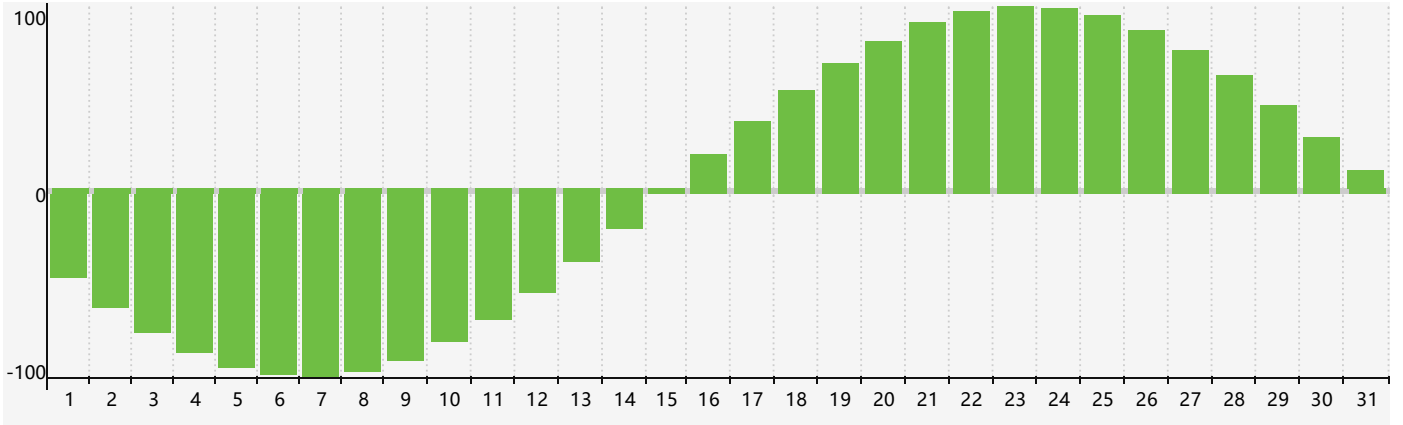

智力節律曲线图 - 2024年3月

情感節律曲线图 - 2024年3月

身體節律曲线图 - 2024年3月

公曆2024年三月 農曆甲辰年 [龍年]

星期日	星期一	星期二	星期三	星期四	星期五	星期六
十六 25	十七 26	十八 27	十九 28 智力臨界日	二十 29	廿一 1	廿二 2
廿三 3 情感臨界日	廿四 4	驚蟄 廿五 5	廿六 6	廿七 7	廿八 8	廿九 9
二月 初一 10	初二 11	初三 12	初四 13	初五 14	初六 15 身體臨界日	初七 16
初八 17	初九 18	初十 19	春分 十一 20	十二 21	十三 22	十四 23
十五 24	十六 25	十七 26	十八 27	十九 28	二十 29	廿一 30
廿二 31 情感臨界日	廿三 1 智力臨界日	廿四 2	廿五 3	清明 廿六 4	廿七 5	廿八 6