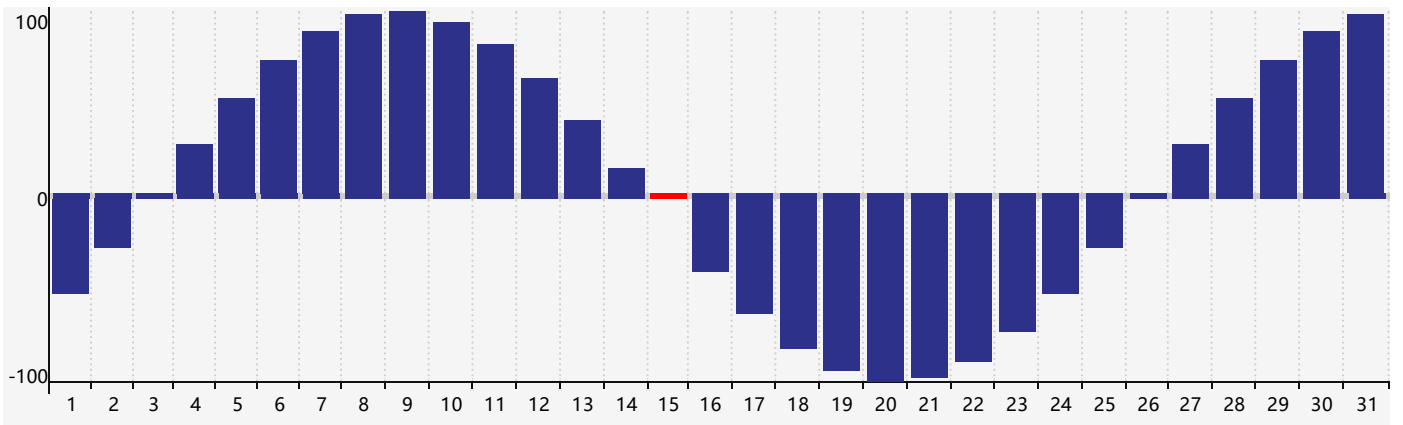

智力節律曲线图 - 2024年3月

情感節律曲线图 - 2024年3月

身體節律曲线图 - 2024年3月

公曆2024年三月 農曆甲辰年 [龍年]

星期日	星期一	星期二	星期三	星期四	星期五	星期六
十六 25	十七 26	十八 27	十九 28 智力臨界日	二十 29	廿一 1	廿二 2
廿三 3 情感臨界日	廿四 4	驚蟄 廿五 5	廿六 6	廿七 7	廿八 8	廿九 9
二月 初一 10	初二 11	初三 12	初四 13	初五 14	初六 15 身體臨界日	初七 16
初八 17	初九 18	初十 19	春分 十一 20	十二 21	十三 22	十四 23
十五 24	十六 25	十七 26	十八 27	十九 28	二十 29	廿一 30
廿二 31 情感臨界日	廿三 1 智力臨界日	廿四 2	廿五 3	清明 廿六 4	廿七 5	廿八 6